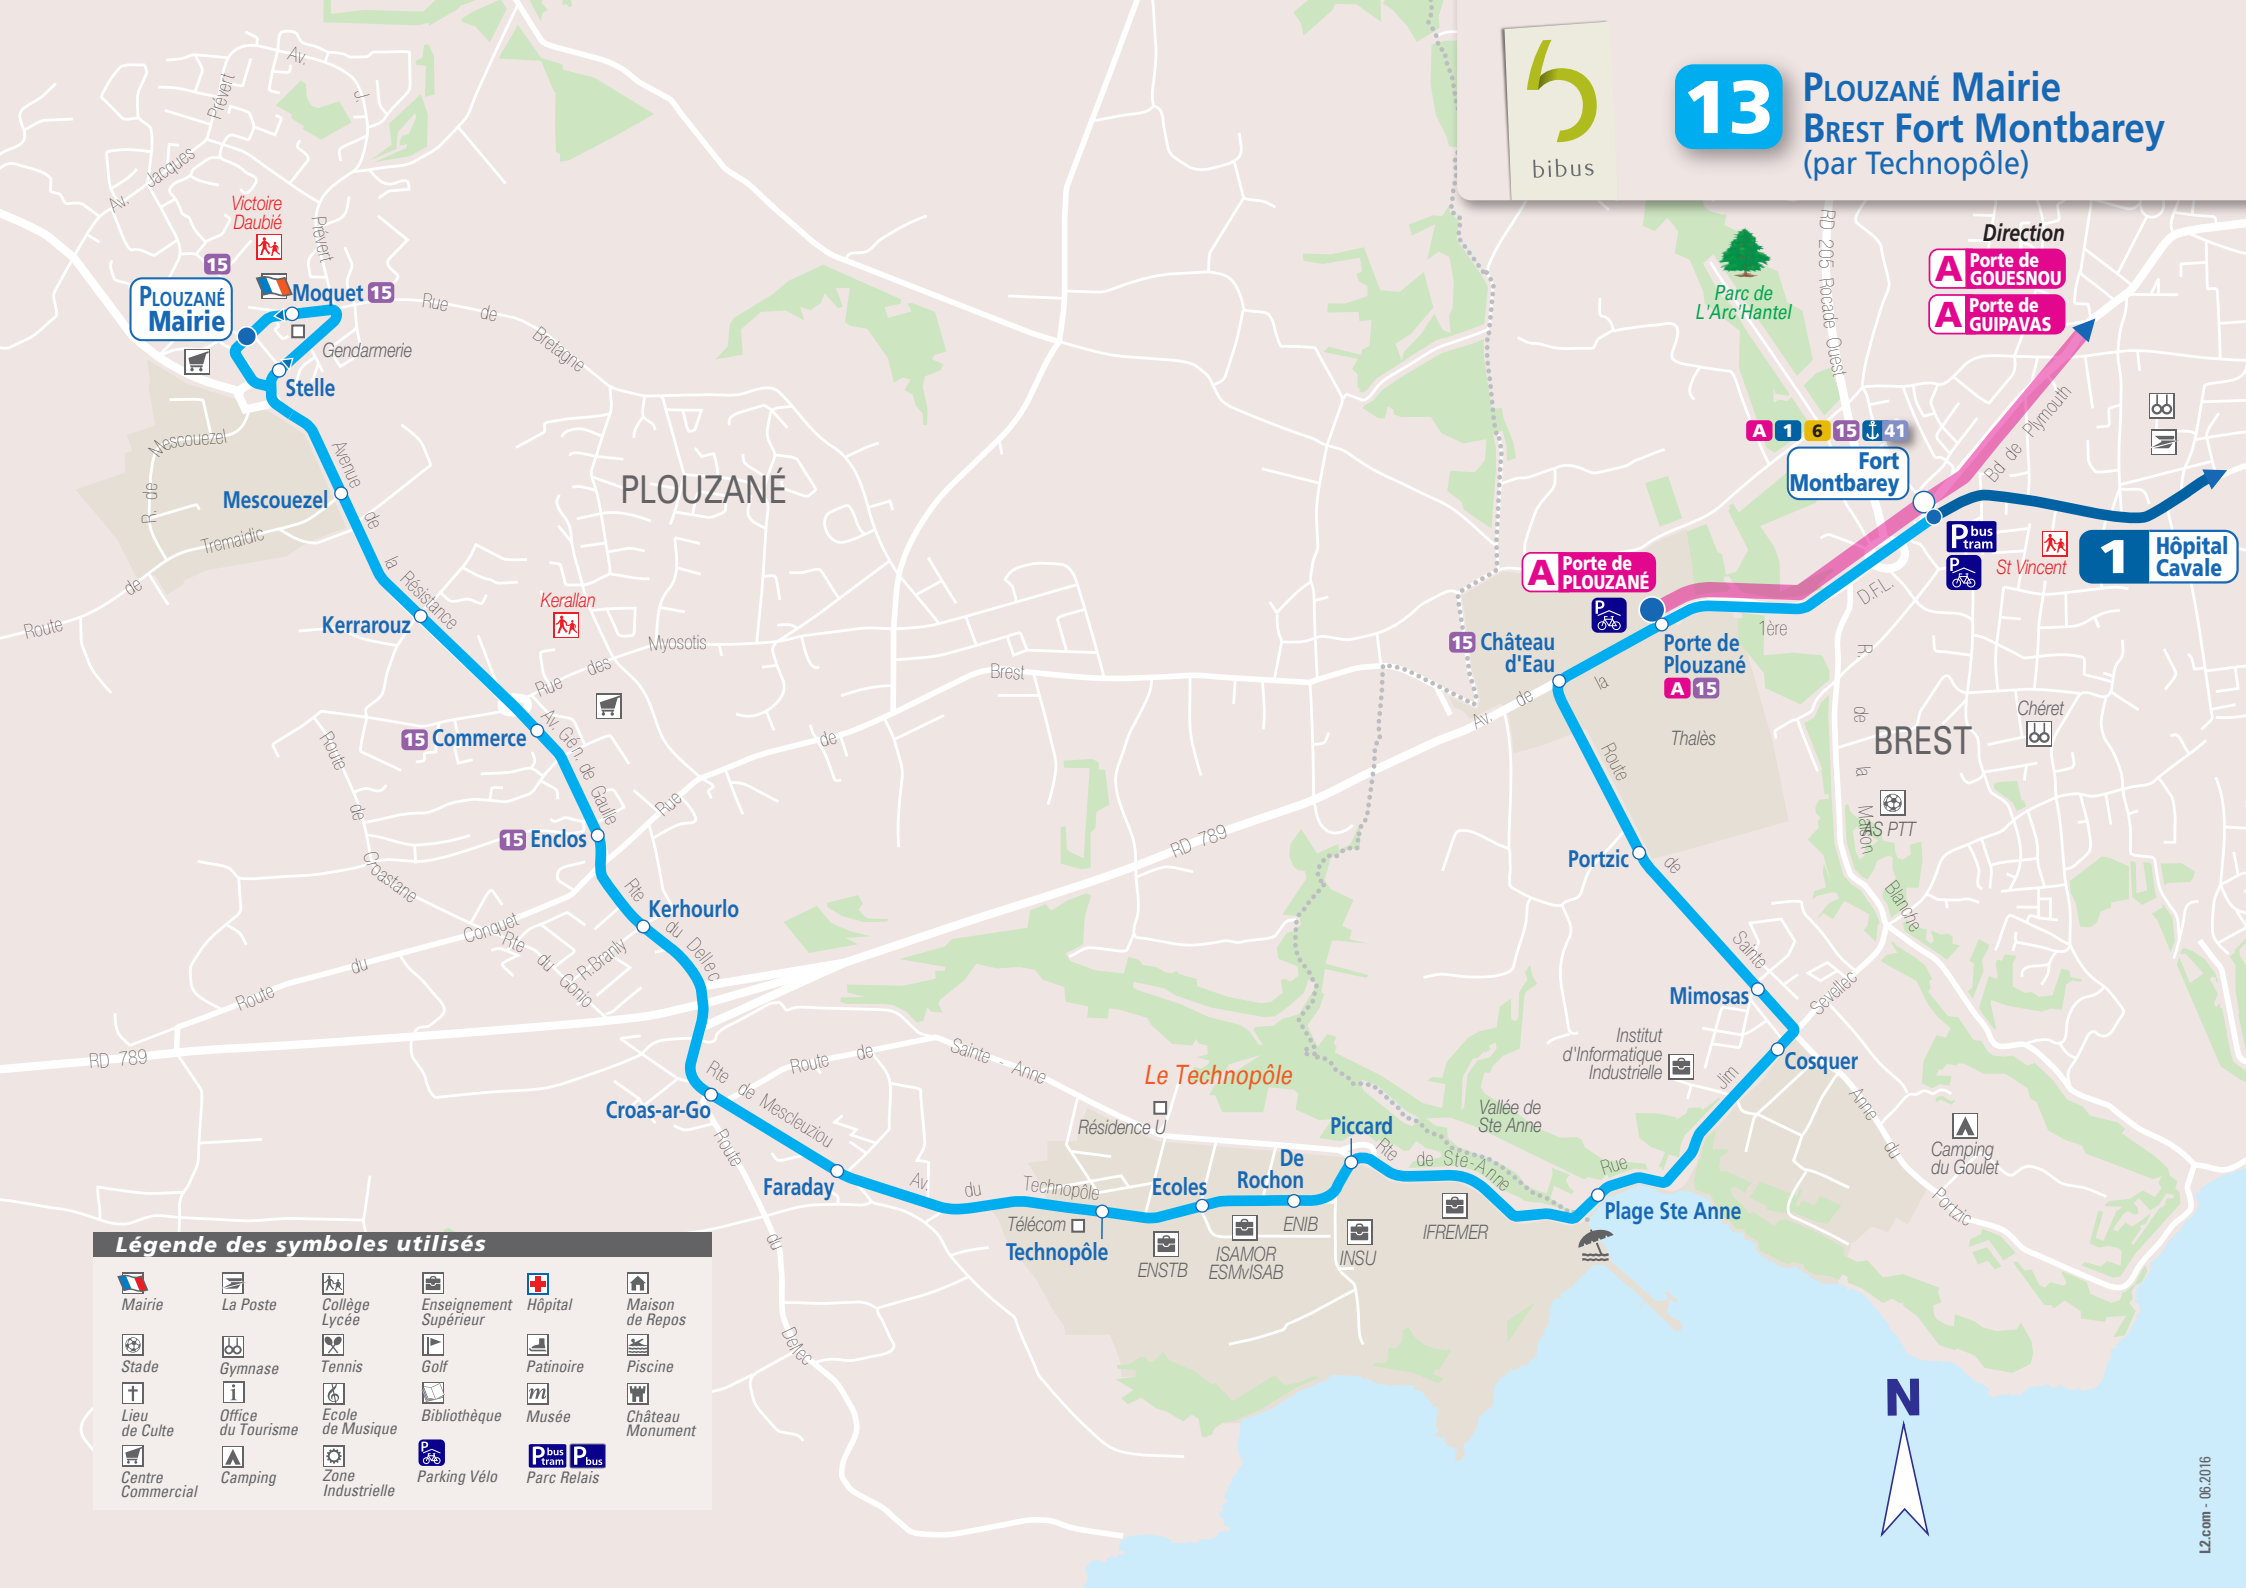

# 13 PLOUZANÉ Mairie BREST Fort Montbarey (par Technopôle)

**Direction**

- A Porte de GUESNOU
- A Porte de GUIPAVAS

**1 Hôpital Cavale**

**Légende des symboles utilisés**