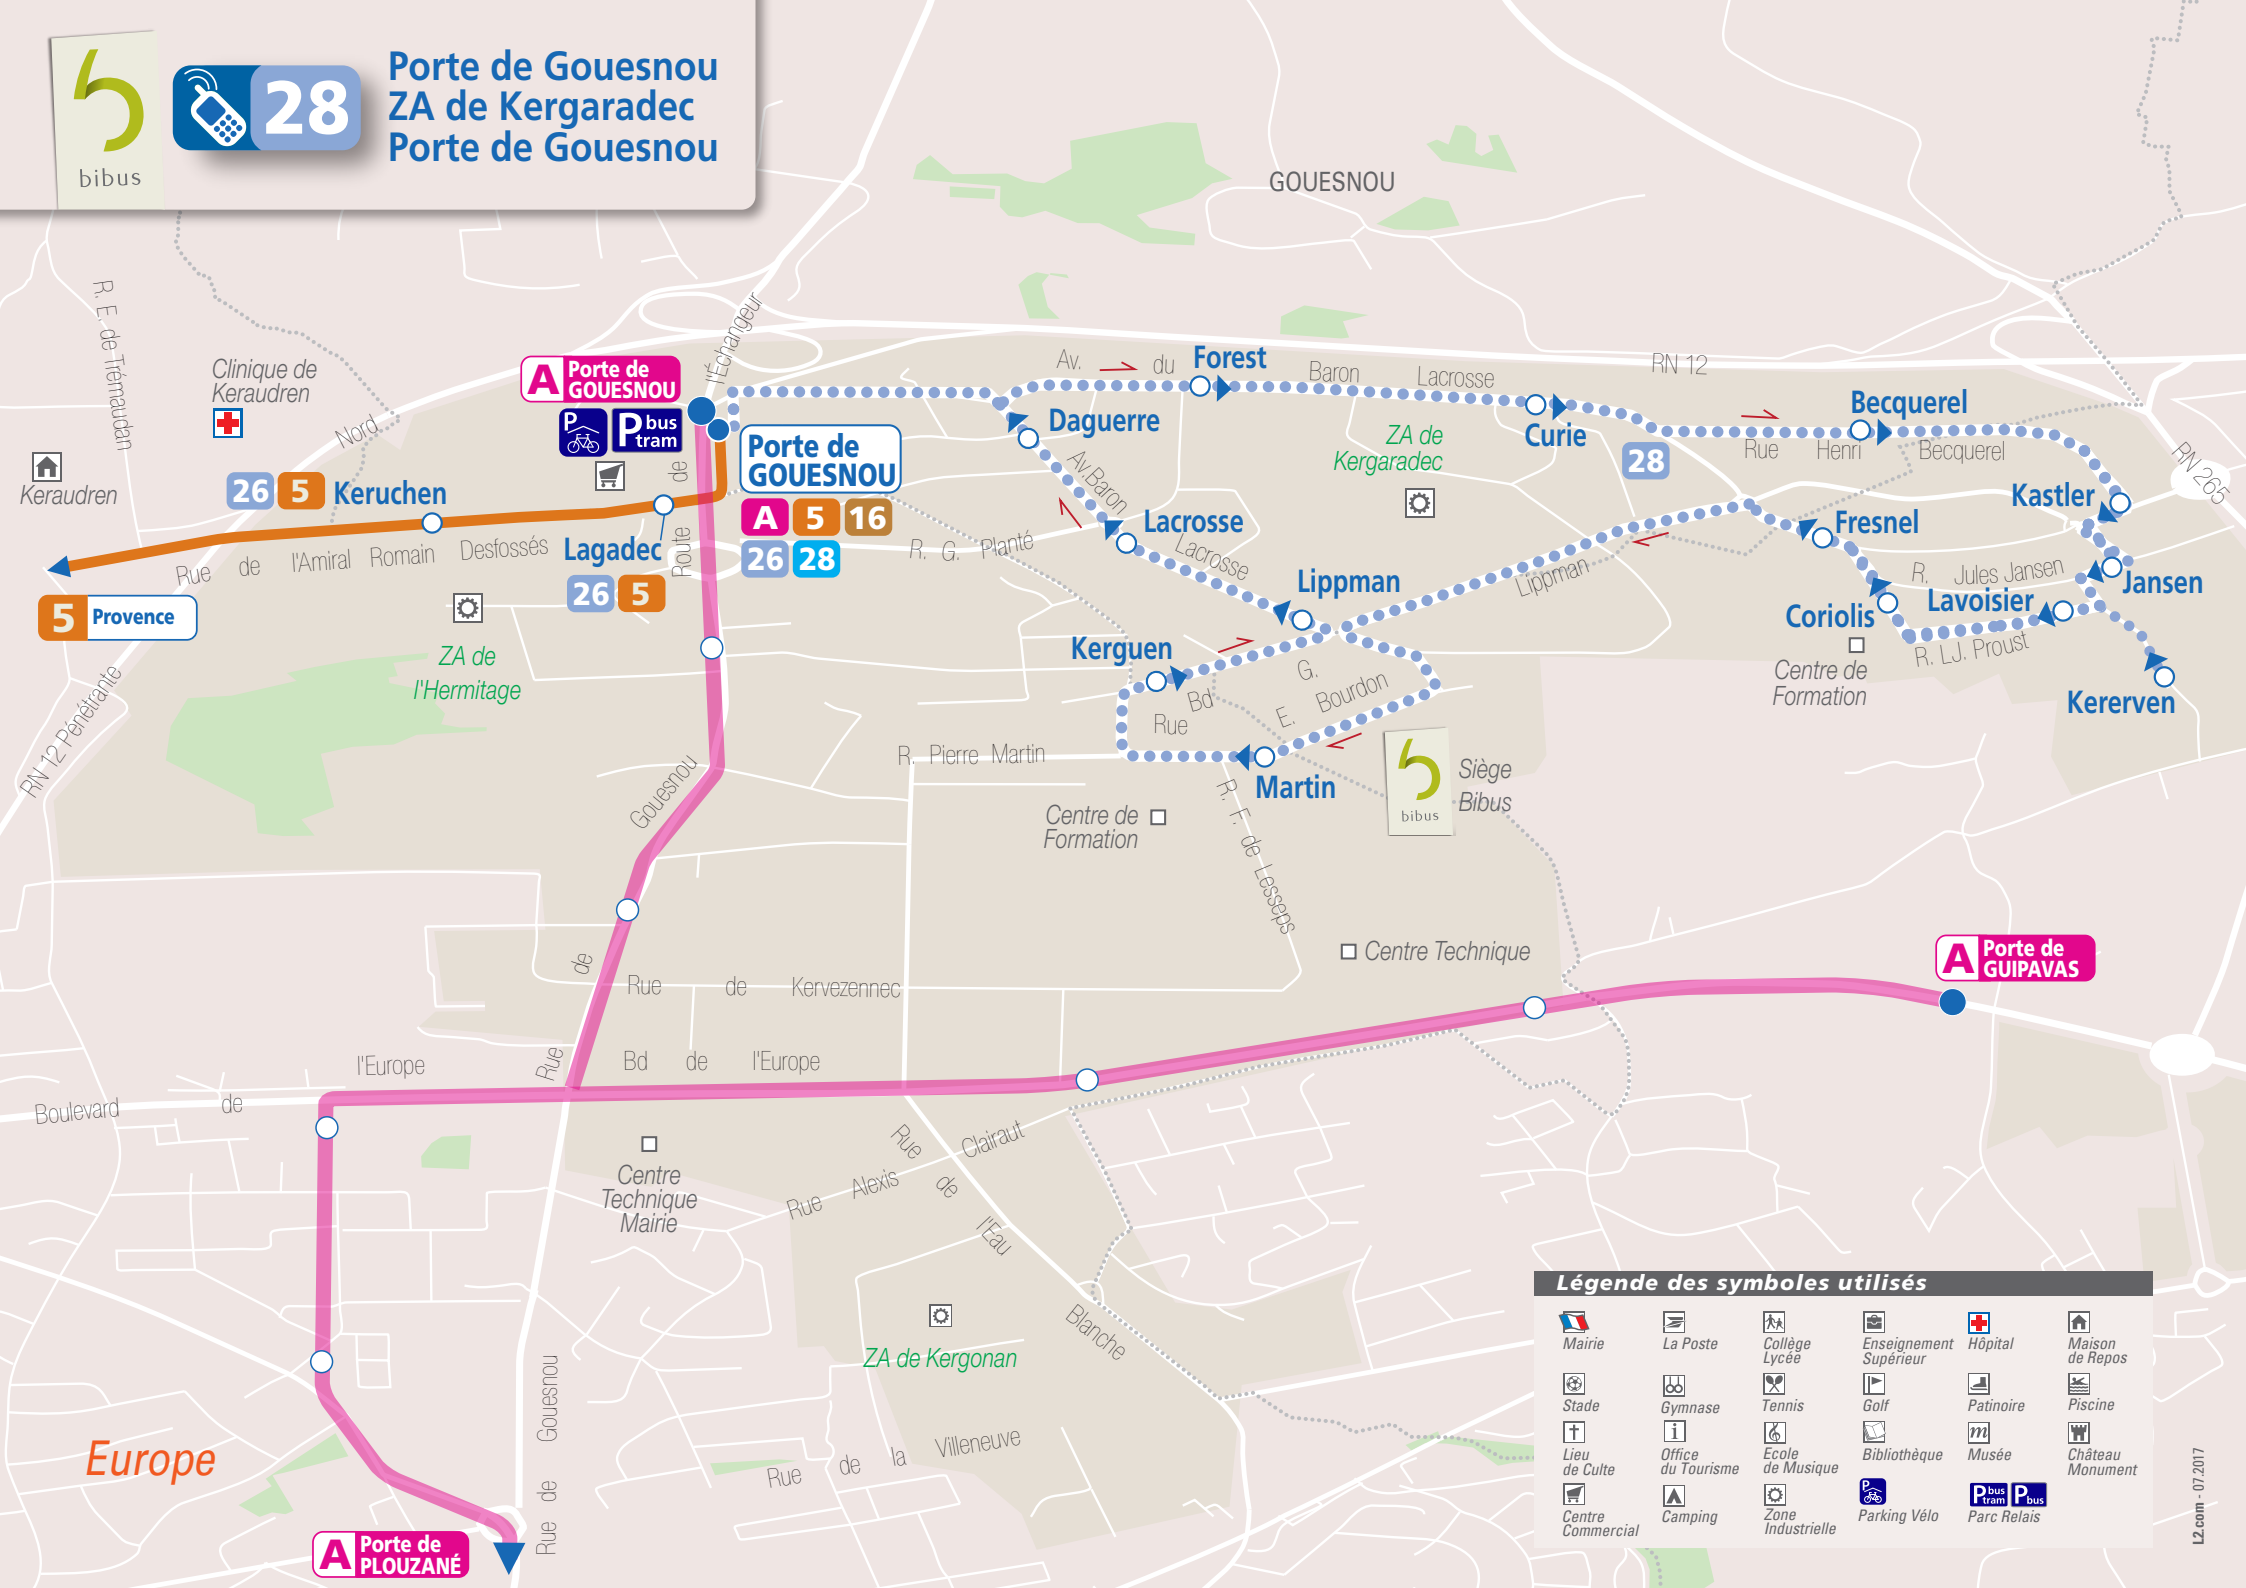

bibus

28

Porte de Gouesnou
ZA de Kergaradec
Porte de Gouesnou

Légende des symboles utilisés

Mairie	La Poste	Collège Lycée	Enseignement Supérieur	Hôpital	Maison de Repos
Stade	Gymnase	Tennis	Golf	Patinoire	Piscine
Lieu de Culte	Office du Tourisme	Ecole de Musique	Bibliothèque	Musée	Château Monument
Centre Commercial	Camping	Zone Industrielle	Parking Vélo	Parc Relais	