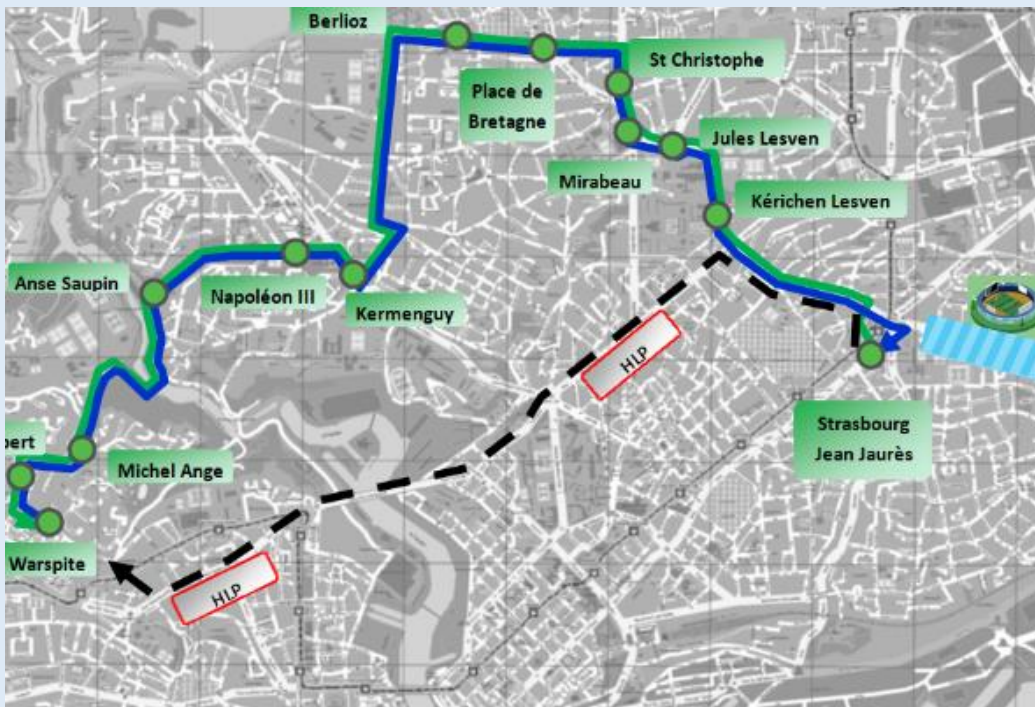

Organisation Exploitation :

- 1 bus en navette gratuite entre les parkings d'Océanopolis et ST JJ, 4 tours
- 1 bus en navette gratuite entre Warspite et ST JJ, 2 tours
- 2 conducteurs,
- 1 agent de maîtrise.

Divers : déviation réseau Bibus, L17 et L19 les jours de match

DEVIATION A EFFECTUER LES JOURS DE MATCH

Plan I: itinéraire navette de Warspite vers le stade

Plan II: itinéraire navette de Océanopolis vers le stade (passage par la rue de Valmy)

Itinéraire :

I : après les 4 tours de navette entre le parking d'Océanopolis et ST-JJ, stationnement du bus arrêt Strasbourg Jean Jaurès.

II : après les 2 tours de navette entre Warspite et ST-JJ, stationnement du bus arrêt Strasbourg Jean Jaurès.

Itinéraire :

Avant le coup de sifflet théorique final, les 2 conducteurs sont dans leur bus respectif et attendent les spectateurs.

2 navettes retour effectuent 1 départ vers Océanopolis et Warspite.