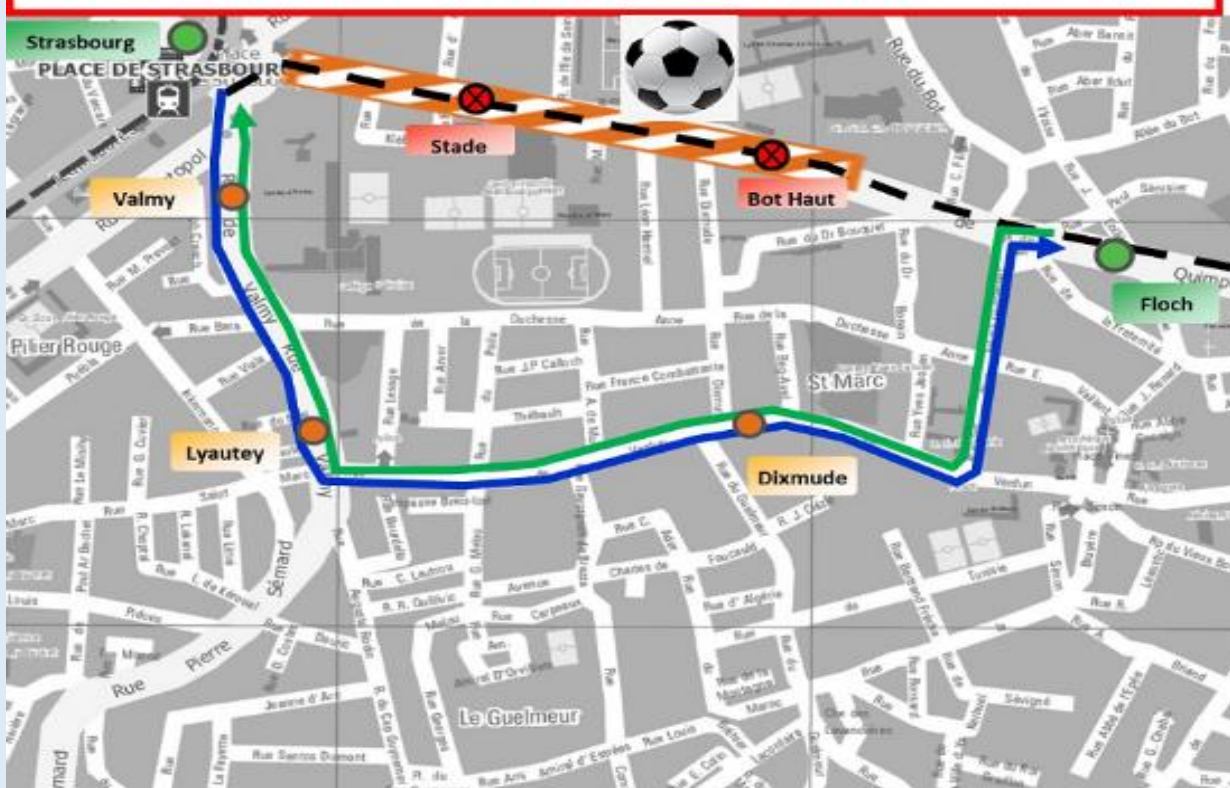

NOM DE L'ÉVÈNEMENT : Match SB29-Havre AC

DATE : 03/03/2024, à 12h30
Match à 15h00

DUREE : environ 6 heures

LIEU : Route de Quimper, Brest

Impacts Bibus :

- Route de Quimper barrée, déviation L17 et L19 par rue des 2 frères Guézennec, rue de Verdun, rue de Valmy

Divers : déviation réseau Bibus, L17 et L19 les jours de match

DEVIATION A EFFECTUER LES JOURS DE MATCH

Plan I: itinéraire navette de Warspite vers le stade

Plan II: itinéraire navette de Océanopolis vers le stade (passage par la rue de Valmy)

Itinéraire :

I : après les 4 tours de navette entre le parking d'Océanopolis et ST-JJ, stationnement du bus arrêt Strasbourg Jean Jaurès.

II : après les 2 tours de navette entre Warspite et ST-JJ, stationnement du bus arrêt Strasbourg Jean Jaurès.

Itinéraire :

Avant le coup de sifflet théorique final, les 2 conducteurs sont dans leur bus respectif et attendent les spectateurs.

2 navettes retour effectuent 1 départ vers Océanopolis et Warspite.