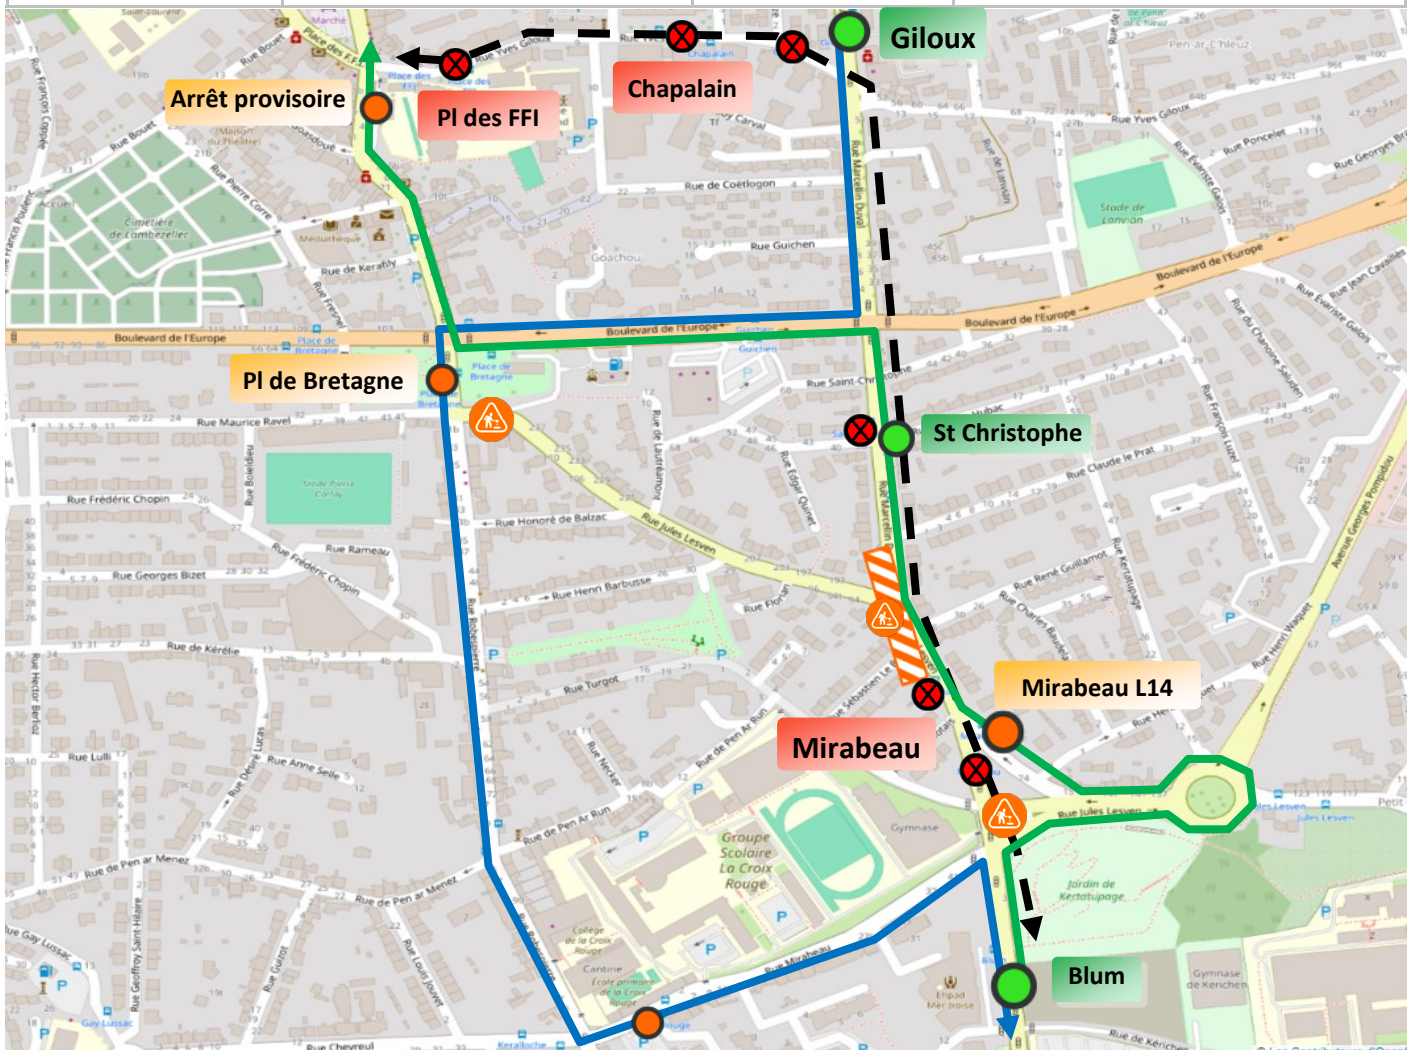

INFO DÉVIATION

Ligne 02a

Date	Jeudi 18 avril 2024	À partir de	PdS
Durée	1 semaine	Lieu	Rues Duval / Giloux
Objet	Travaux Mon Réseau Grandit		
Itinéraire vers St Christophe		Itinéraire vers Place des FFI	
Arrêt(s) non desservi (s)	St Christophe, Mira-beau	Arrêt (s) non desservi (s)	Mirabeau, Giloux , Cha-palain, Pl des FFI
Arrêt (s) de report	Pl de Bretagne, Blum	Arrêt (s) de report	Mirabeau L14, arrêt pro-voisire

- arrêt desservi
- arrêt provisoire
- ⚠ zone de travaux
- ⊗ arrêt supprimé
- itinéraire de déviation
- - - - - itinéraire normal

bibus