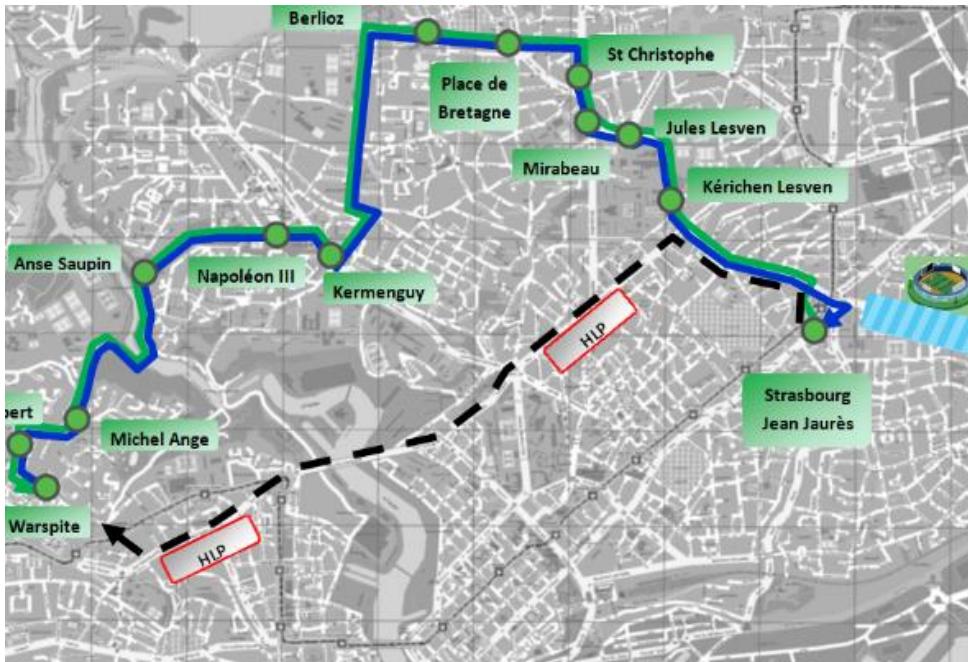

NOM DE L'ÉVÈNEMENT : Match SB29-FC Nantes

DATE : 04/05/2024, à partir de 18h30

DUREE : environ 6 heures 30

LIEU : Route de Quimper, Brest

Impacts Bibus :

- Route de Quimper barrée, déviation L17 et L19 par rue des 2 frères Guézennec, rue de Verdun, rue de Valmy

Divers : déviation réseau Bibus, L17 et L19 les jours de match

DEVIATION A EFFECTUER LES JOURS DE MATCH

Plan I : itinéraire navette de Warspité vers le stade

Plan II : itinéraire navette de Océanopolis vers le stade (passage par la rue de Valmy)

Itinéraire :

I : après les 4 tours de navette entre le parking d'Océanopolis et ST-JJ, stationnement du bus arrêt Strasbourg Jean Jaurès.

II : après les 2 tours de navette entre Warspité et ST-JJ, stationnement du bus arrêt Strasbourg Jean Jaurès.

Itinéraire :

Avant le coup de sifflet théorique final, les 2 conducteurs sont dans leur bus respectif et attendent les spectateurs. 2 navettes retour effectuent 1 départ vers Océanopolis et Warspité.