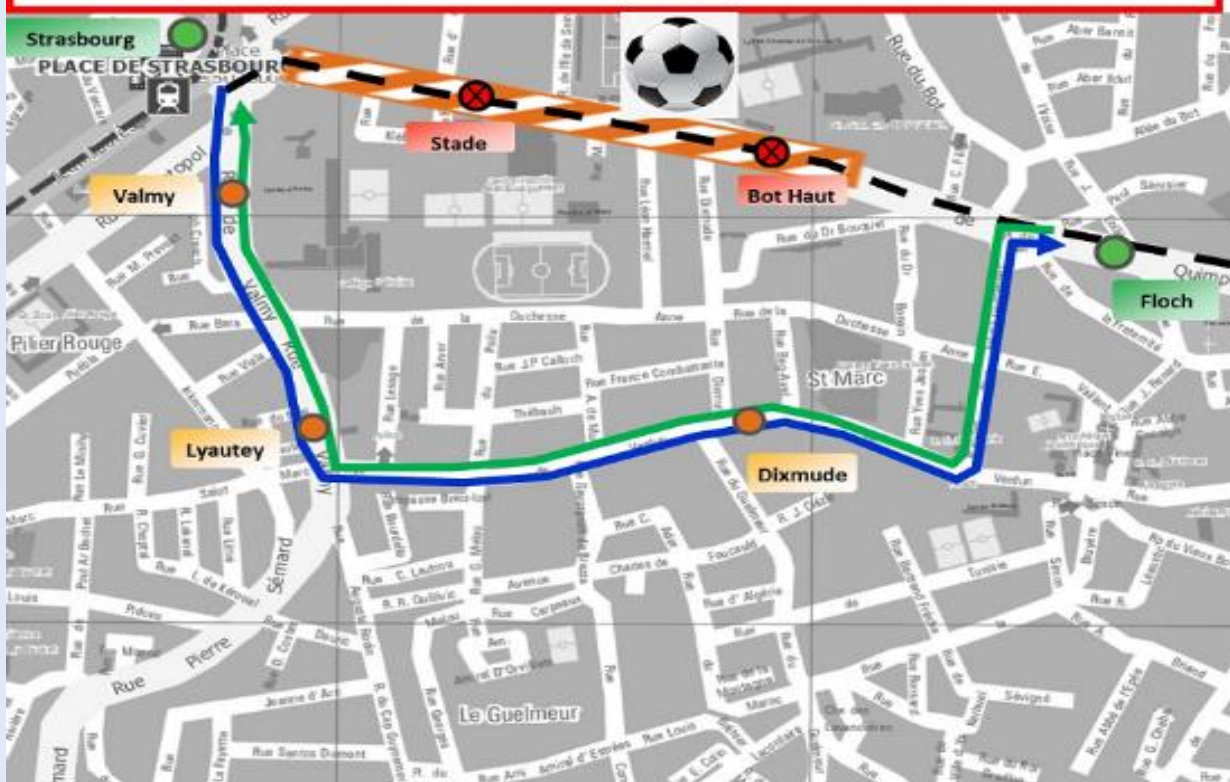

NOM DE L'ÉVÈNEMENT : Match SB29-FC Nantes

DATE : 04/05/2024, à partir de 18h30

DUREE : environ 6 heures 30

LIEU : Route de Quimper, Brest

Impacts Bibus :

- Route de Quimper barrée, déviation L17 et L19 par rue des 2 frères Guézennec, rue de Verdun, rue de Valmy

Divers : déviation réseau Bibus, L17 et L19 les jours de match

DEVIATION A EFFECTUER LES JOURS DE MATCH

Plan I : itinéraire navette de Warspité vers le stade

Plan II : itinéraire navette de Océanopolis vers le stade (passage par la rue de Valmy)

Itinéraire :

I : après les 4 tours de navette entre le parking d'Océanopolis et ST-JJ, stationnement du bus arrêt Strasbourg Jean Jaurès.

II : après les 2 tours de navette entre Warspité et ST-JJ, stationnement du bus arrêt Strasbourg Jean Jaurès.

Itinéraire :

Avant le coup de sifflet théorique final, les 2 conducteurs sont dans leur bus respectif et attendent les spectateurs. 2 navettes retour effectuent 1 départ vers Océanopolis et Warspité.