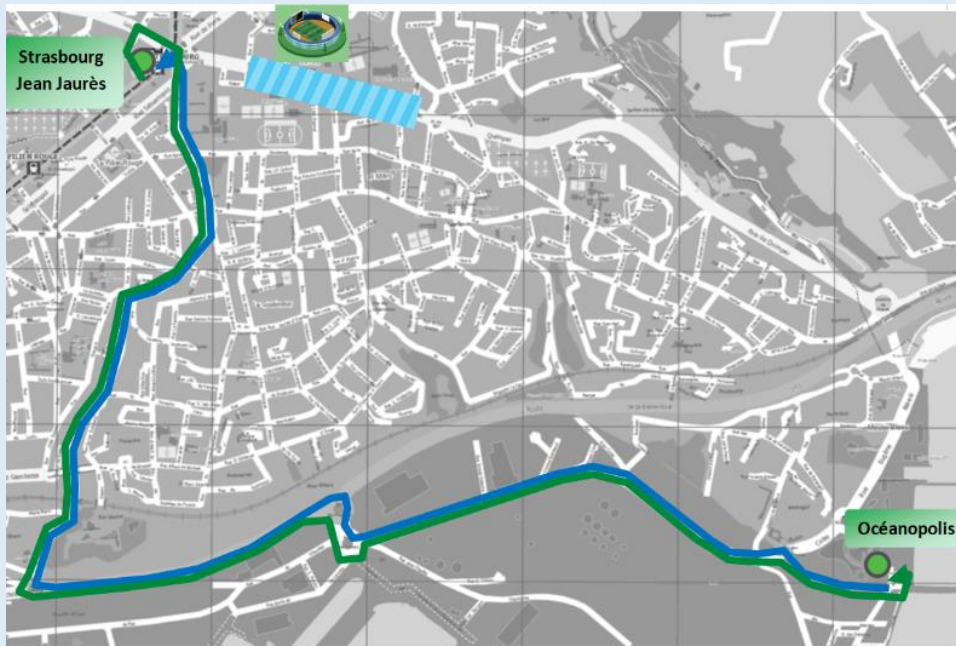

NOM DE L'ÉVÈNEMENT : Match SB29-FC Nantes

DATE : 04/05/2024, à partir de 18h30

DUREE : environ 6 heures 30

LIEU : Route de Quimper, Brest

Impacts Bibus :

- Route de Quimper barrée, déviation L17 et L19 par rue des 2 frères Guézennec, rue de Verdun, rue de Valmy

Divers : déviation réseau Bibus, L17 et L19 les jours de match

DEVIATION A EFFECTUER LES JOURS DE MATCH

Plan I : itinéraire navette de Warspité vers le stade

Plan II : itinéraire navette de Océanopolis vers le stade (passage par la rue de Valmy)

Itinéraire :

I : après les 4 tours de navette entre le parking d'Océanopolis et ST-JJ, stationnement du bus arrêt Strasbourg Jean Jaurès.

II : après les 2 tours de navette entre Warspité et ST-JJ, stationnement du bus arrêt Strasbourg Jean Jaurès.

Itinéraire :

Avant le coup de sifflet théorique final, les 2 conducteurs sont dans leur bus respectif et attendent les spectateurs. 2 navettes retour effectuent 1 départ vers Océanopolis et Warspité.