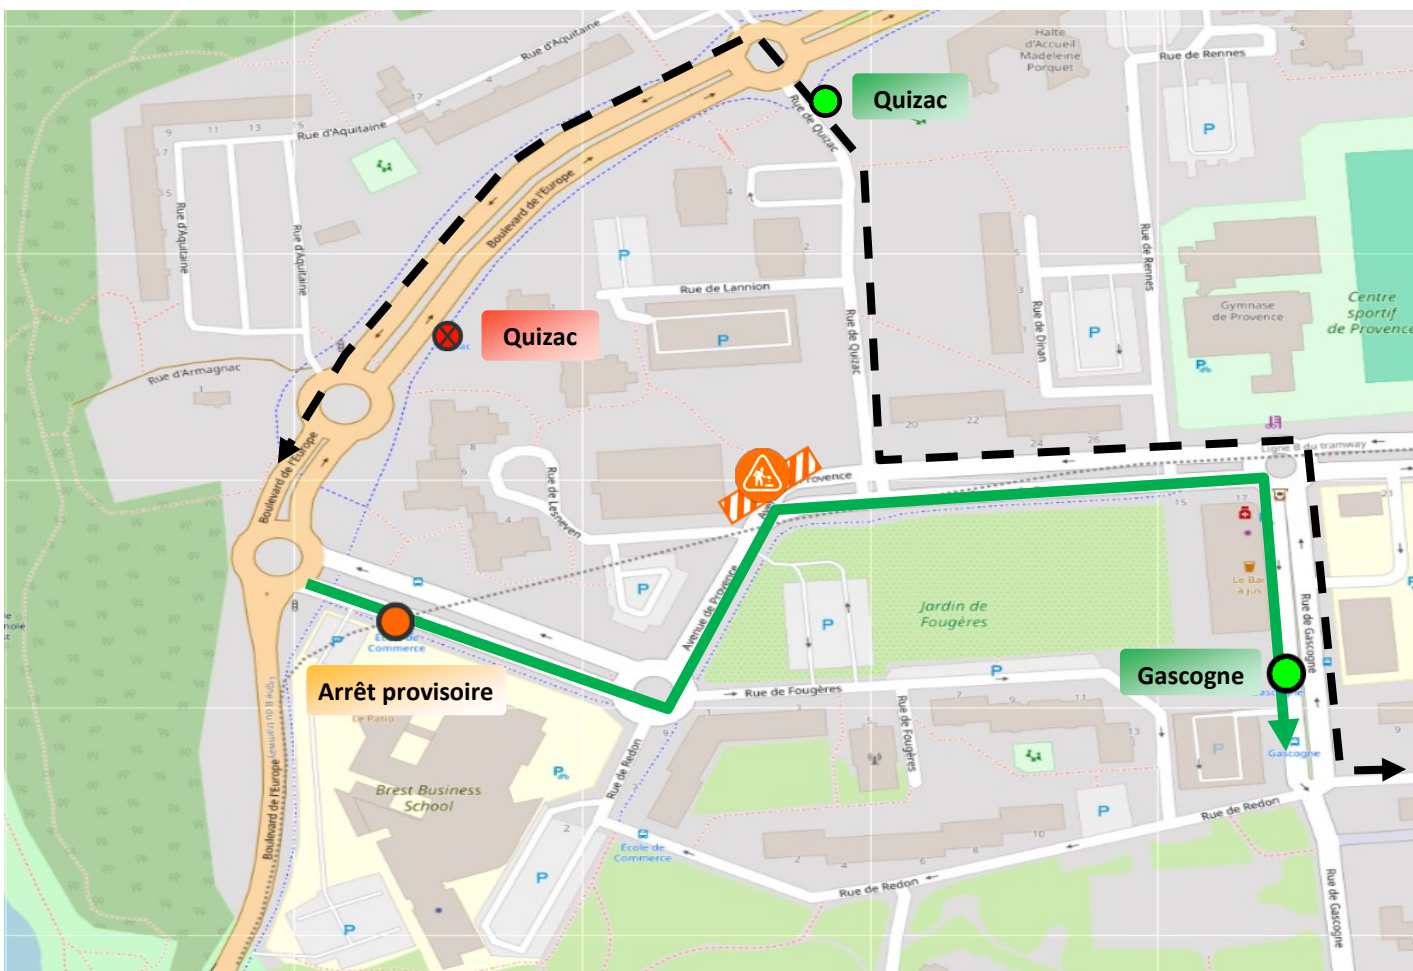

INFO DÉVIATION

Lignes 01 42

Date	Lundi 15 avril 2024	À partir de	PdS
Durée	2 semaines	Lieu	Avenue de Provence
Objet	Travaux Mon Réseau Grandit		
Itinéraire vers bvd de l'Europe		Itinéraire vers Gascogne	
Itinéraire normal			
Arrêt(s) non desservi(s)		Arrêt(s) non desservi(s)	Quizac
Arrêt(s) de report		Arrêt(s) de report	Arrêt provisoire

- arrêt desservi
- arrêt supprimé
- arrêt provisoire
- zone de travaux
- itinéraire de déviation
- itinéraire normal