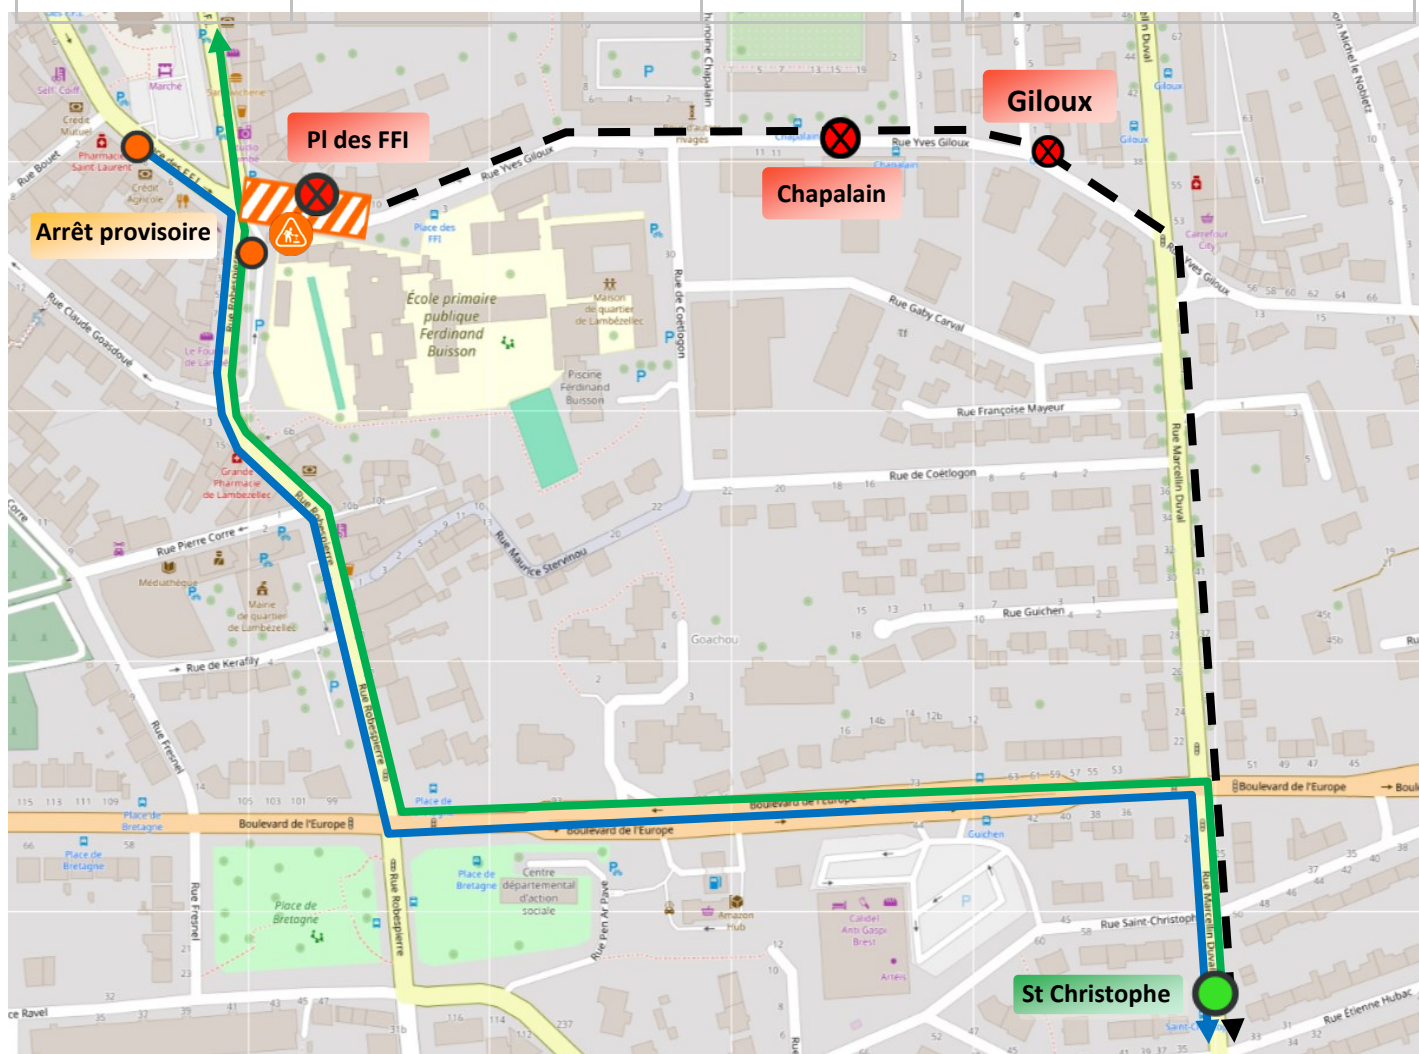

INFO DÉVIATION

Ligne 14

Date	Jeudi 18 avril 2024	À partir de	PdS
Durée	2 semaines	Lieu	Rue Yves Giloux
Objet	Travaux Mon Réseau Grandit		

Itinéraire vers Place de Strasbourg

Itinéraire vers Petite Gare

Arrêt(s) non desservi(s)	Place des FFI, Chapalain, Giloux	Arrêt(s) non desservi(s)	Giloux, Chapalain, Place des FFI
Arrêt(s) de report	Arrêt provisoire	Arrêt(s) de report	Arrêt provisoire

- arrêt desservi
- arrêt supprimé
- itinéraire de déviation
- arrêt provisoire
- zone de travaux
- itinéraire normal