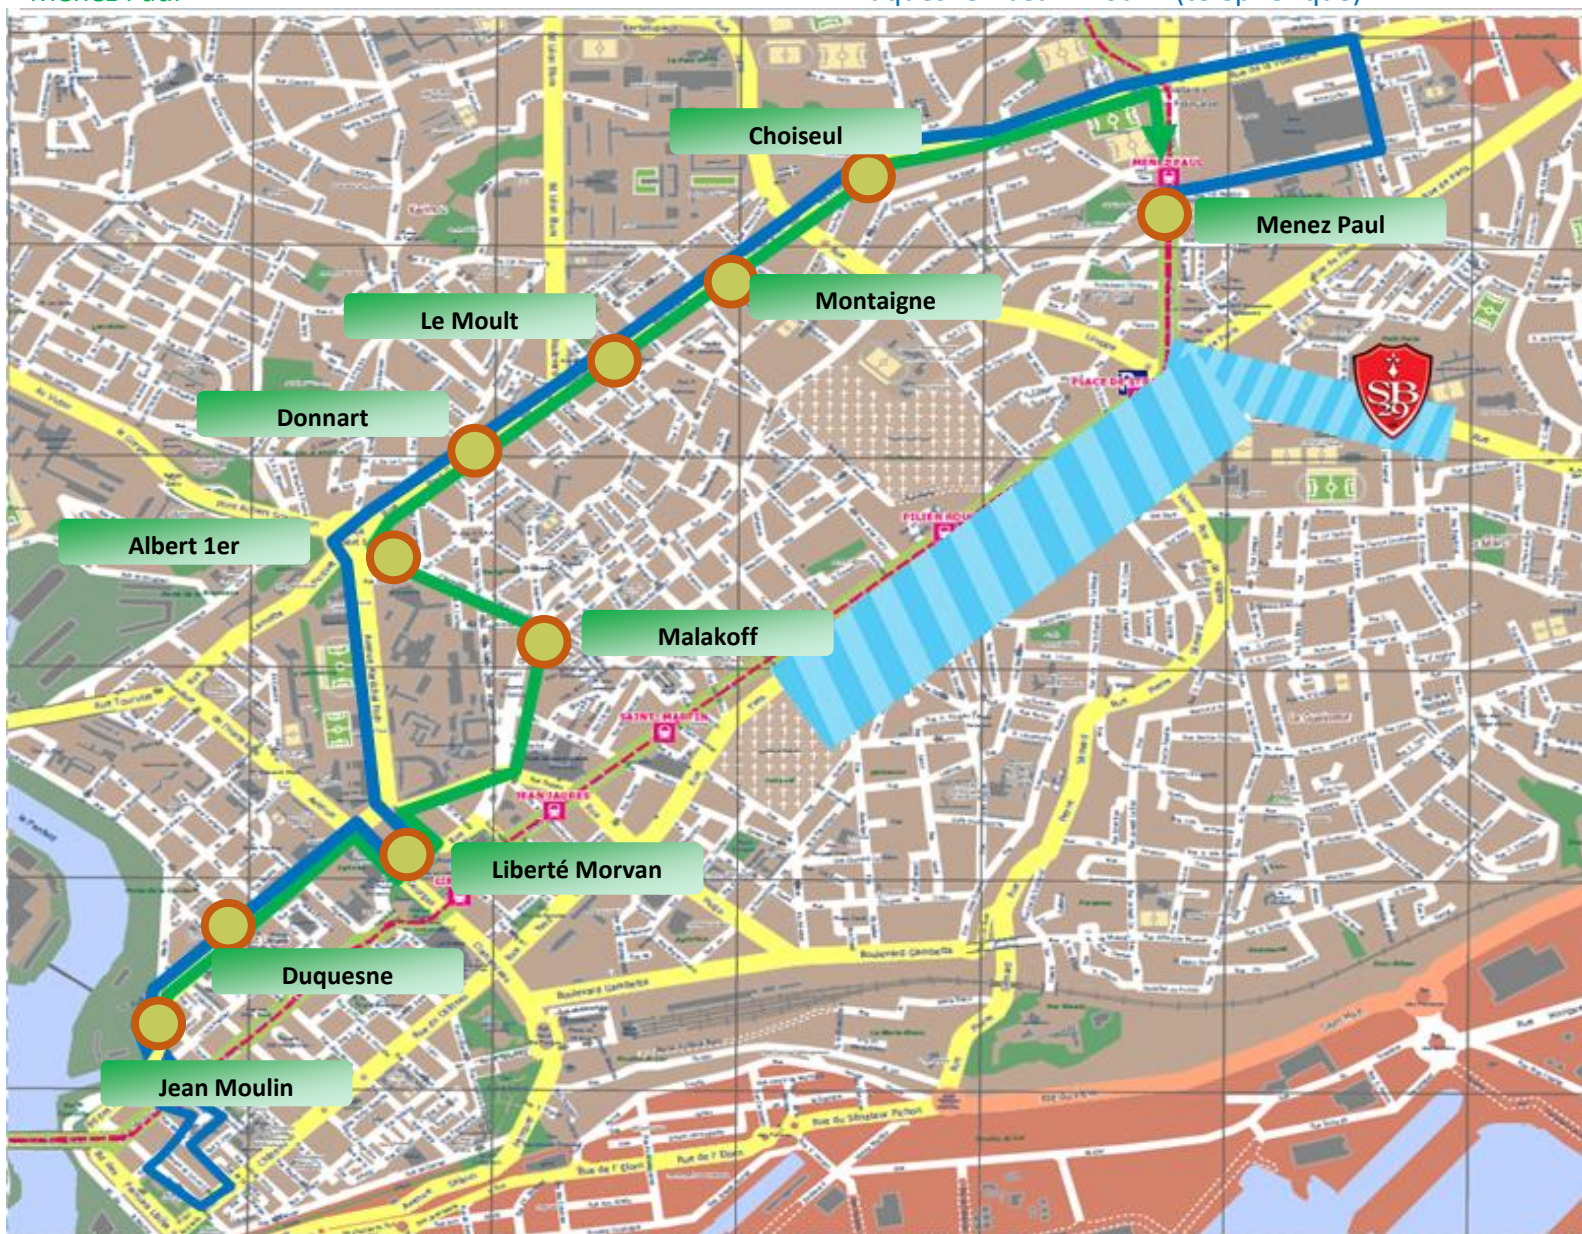

# INFO DÉVIATION

**MATCH STADE BRESTOIS 29 – STADE DE REIMS VENDREDI 10 MAI 21H00**

Mise en place d'une ligne de substitution du tramway en fin d'après midi entre les stations CHÂTEAU et MENEZ PAUL

## ITINÉRAIRE VERS MENEZ PAUL

Arrêts desservis par la ligne de substitution

Jean Moulin (téléphérique) - Duquesne

Liberté Morvan (**sens montant**)

Malakoff - Albert 1 – Donnart – Le Moul –

Montaigne – Choiseul

## ITINÉRAIRE VERS CHATEAU

Arrêts desservis par la ligne de substitution

Menez Paul

Choiseul (**arrêt provisoire**)

Montaigne – Le Moul – Donnart – Albert 1<sup>er</sup>

Liberté Morvan (**côté CMB**)

Duquesne – Jean Moulin (téléphérique)