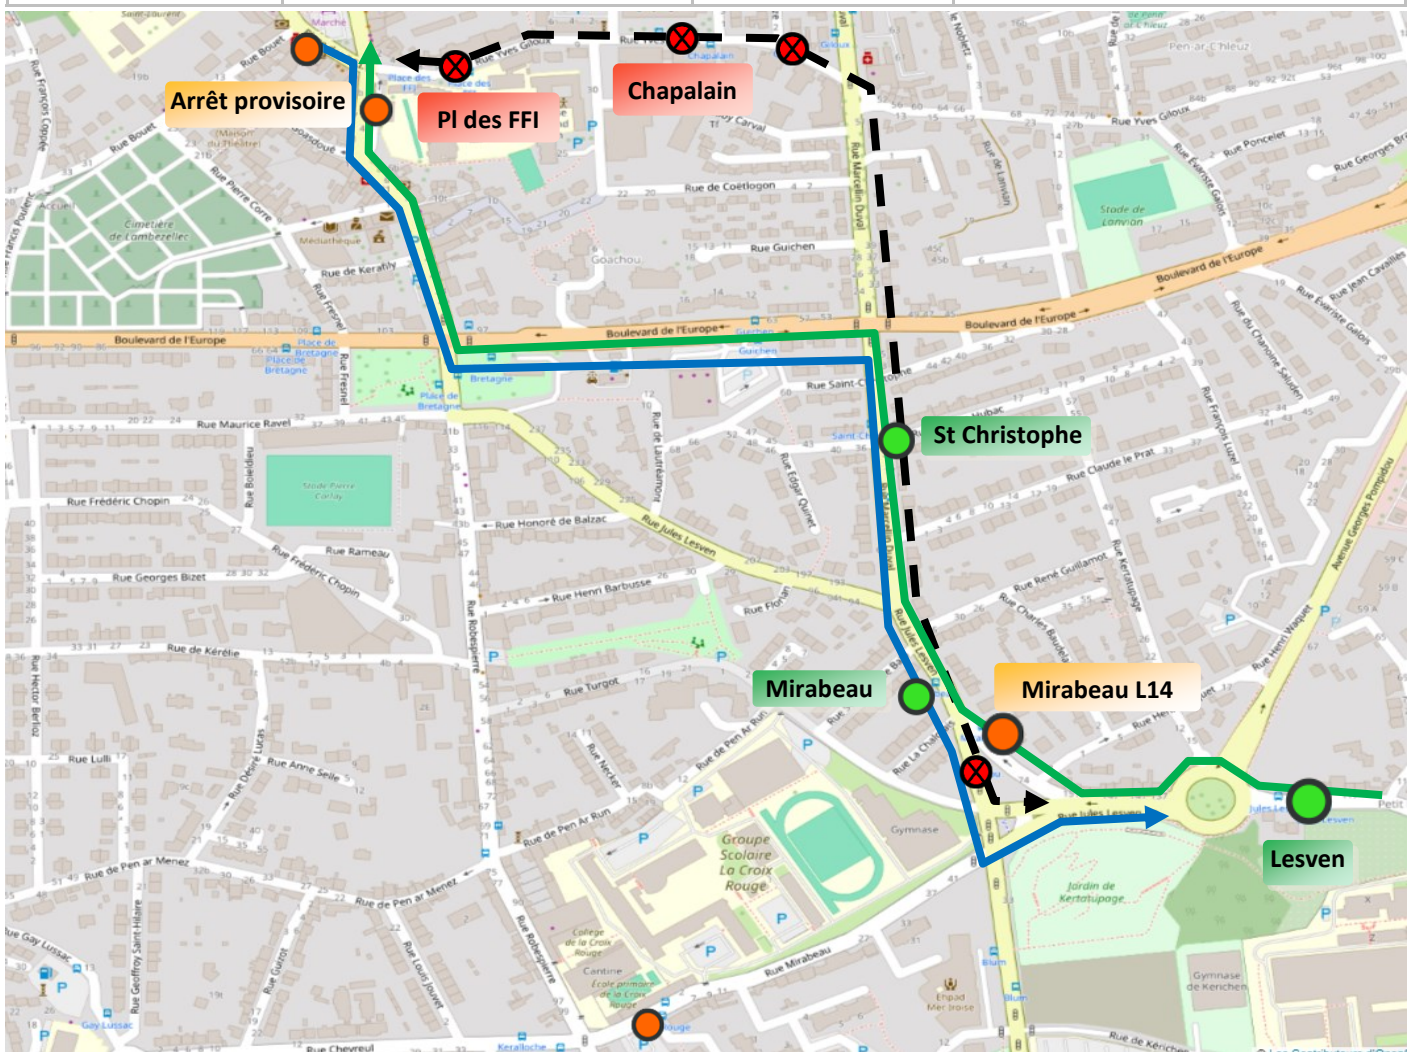

INFO DÉVIATION

Ligne 14

Date	Mercredi 24 avril 2024	À partir de	Prise de service
Durée	1 semaine	Lieu	Rue Giloux
Objet	Travaux Mon Réseau Grandit		
Vers St Christophe		Vers Place des FFI	
Arrêt (s) non desservi(s)	PI des FFI et Chapalain	Arrêt(s) non desservi(s)	Mirabeau, Giloux, Chapalain, PI des FFI
Arrêt (s) de report	Arrêt provisoire	Arrêt(s) de report	Mirabeau L14 et arrêt provisoire

- arrêt desservi
- arrêt provisoire
- ✘ arrêt supprimé
- ⚠ zone de travaux
- itinéraire de déviation
- itinéraire normal