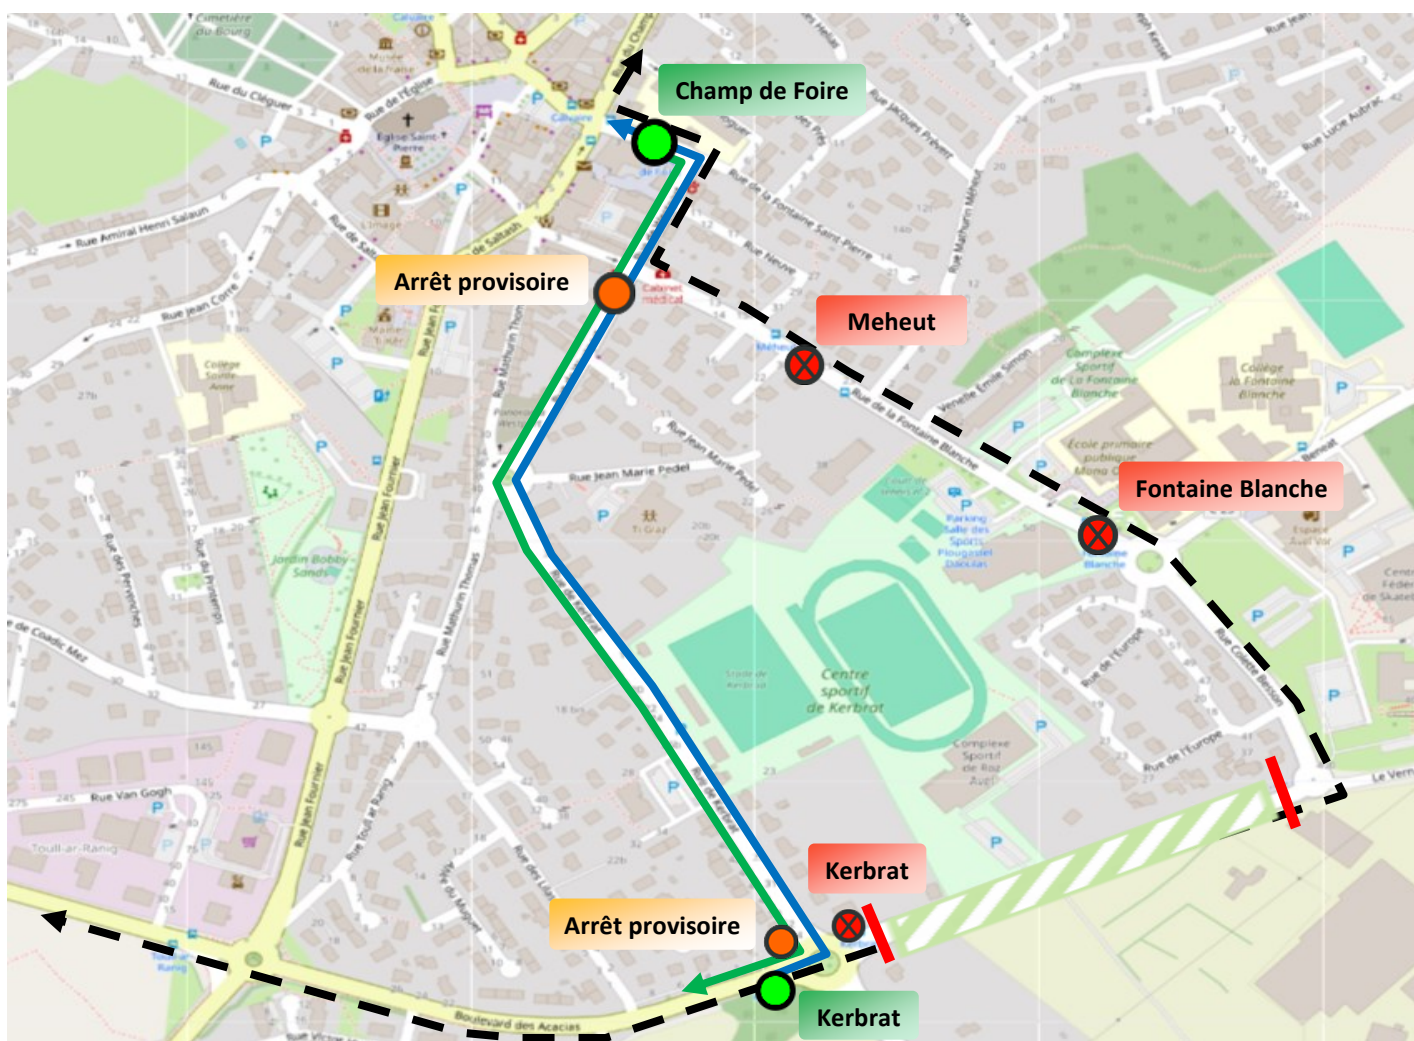

Course La Plougastell

Ligne 19

Date	Dimanche 12 mai 2024	À partir de	PdS - 12h
Durée	1 jour	Lieu	Bvd Louison Bobet
Objet	Course La Plougastell		
Itinéraire vers Plougastell		Itinéraire vers Brest	
Arrêt(s) non desservi(s)	Fontaine Blanche, Meheut	Arrêt(s) non desservi(s)	Meheut, Fontaine Blanche, Kerbrat
Arrêt(s) de report	Kerbrat, Arrêt provisoire	Arrêt(s) de report	Arrêts provisoires

● arrêt desservi ⊗ arrêt supprimé

● arrêt provisoire

→ itinéraire de déviation
 - - - - - itinéraire normal