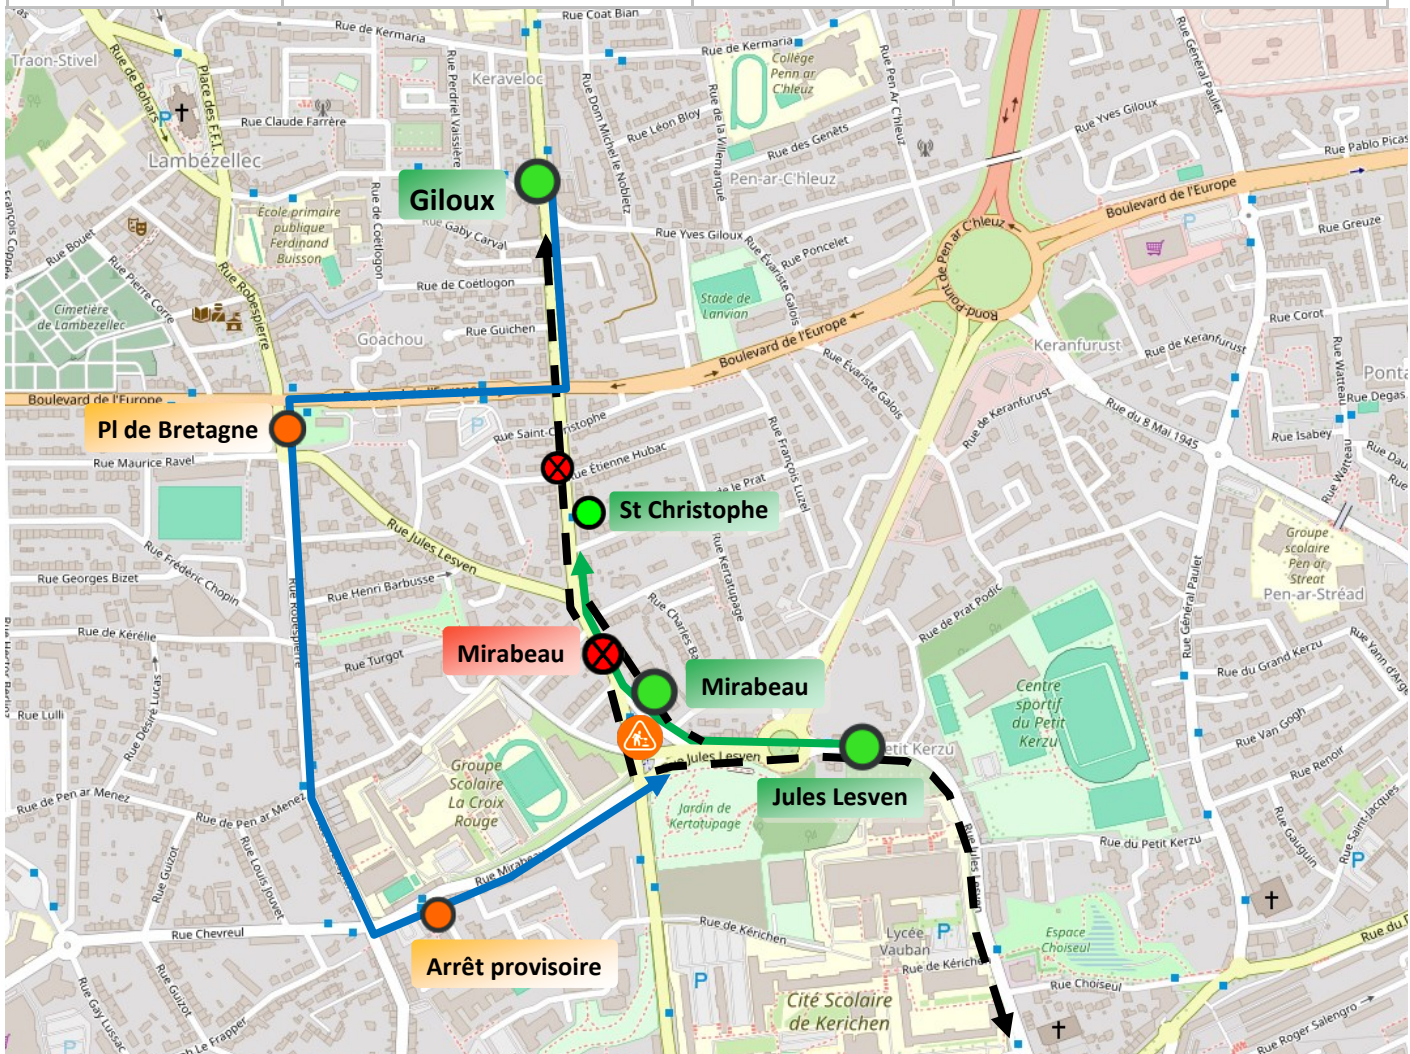

# INFO DÉVIATION

Lignes 40, 46, 65, 66, 70, 71, 76, 80, 81

Date	<b>Jeudi 18 avril 2024</b>	À partir de	<b>09h puis PdS</b>
Durée	<b>2 Jours</b>	Lieu	<b>Mirabeau/Blum</b>
Objet	<b>Travaux Mon Réseau Grandit</b>		
<b>Itinéraire vers Kerichen Lesven</b>		<b>Itinéraire vers Lambezellec</b>	
Arrêt (s) non desservi(s)	<b>St Christophe, Mirabeau</b>	Arrêt (s) non desservi (s)	<b>Mirabeau L14</b>
Arrêt (s) de report	<b>Giloux, Pl de Bretagne, arrêt provisoire</b>	Arrêt (s) de report	<b>Mirabeau L02a</b>

- arrêt desservi
- ⊗ arrêt supprimé
- arrêt provisoire
- zone de travaux
- itinéraire de déviation
- - - - - itinéraire normal