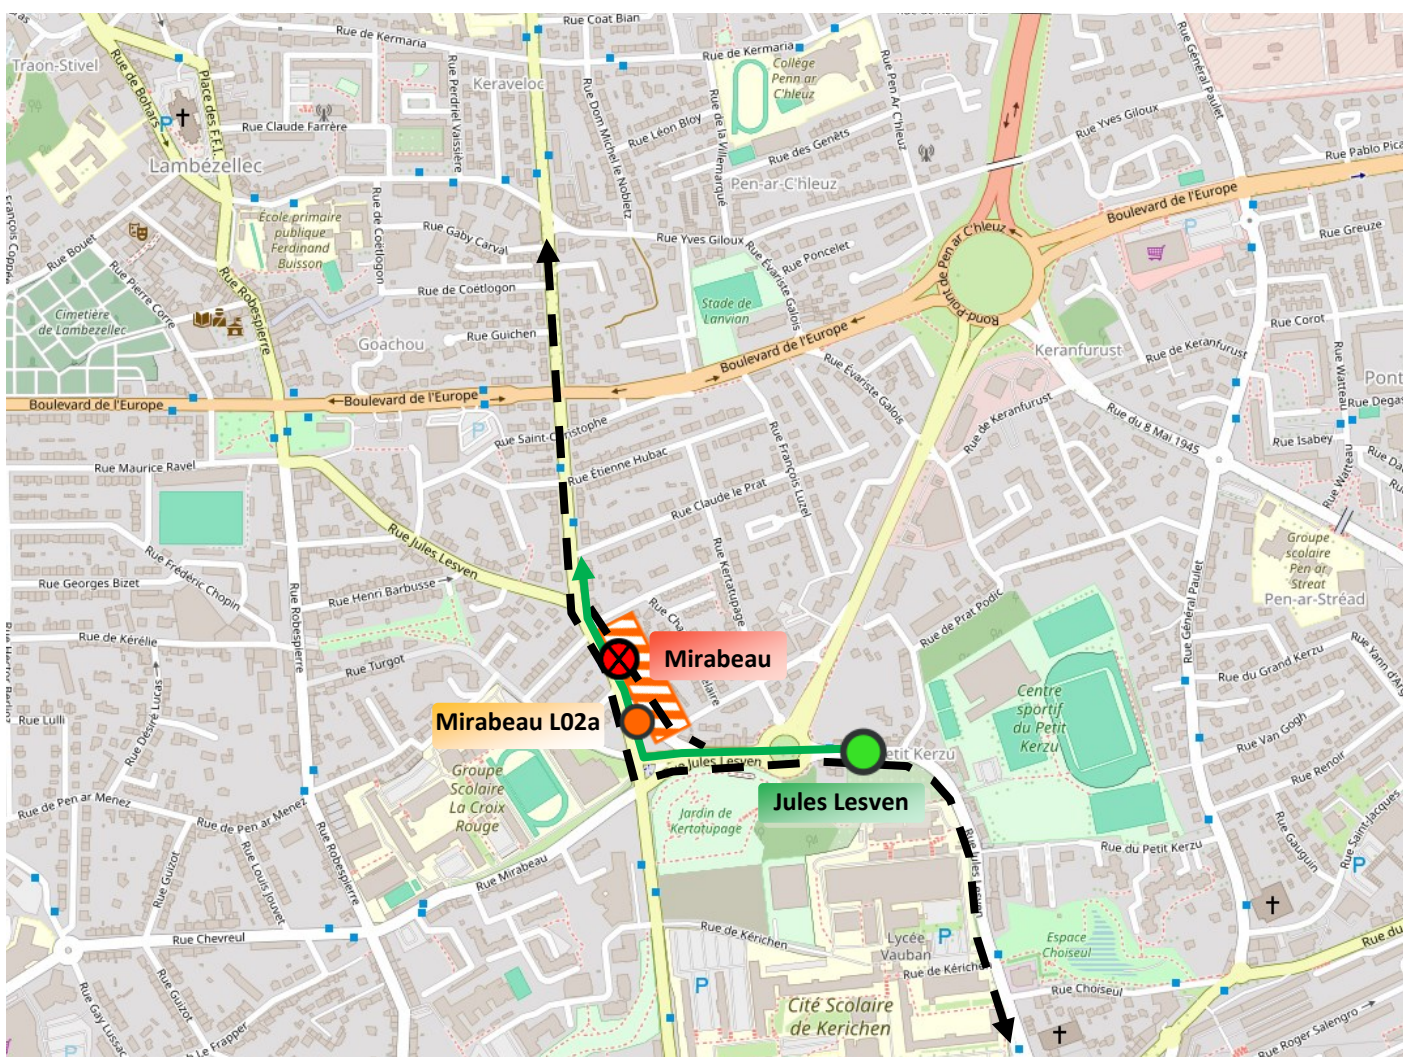

INFO DÉVIATION

Lignes 14 40 46 65 66 70 71 76 80 81

Date	Lundi 13 mai 2024	À partir de	PdS
Durée	3 semaines	Lieu	Mirabeau/Blum
Objet	Travaux Mon Réseau Grandit		
Itinéraire vers Kerichen Lesven		Itinéraire vers Lambezellec	
Arrêt(s) non desservi(s)		Arrêt(s) non desservi(s)	Mirabeau L14
Arrêt(s) de report		Arrêt(s) de report	Mirabeau L02a

- arrêt desservi
- ⊗ arrêt supprimé
- itinéraire de déviation
- arrêt provisoire
- zone de travaux
- - - - - itinéraire normal

bibus