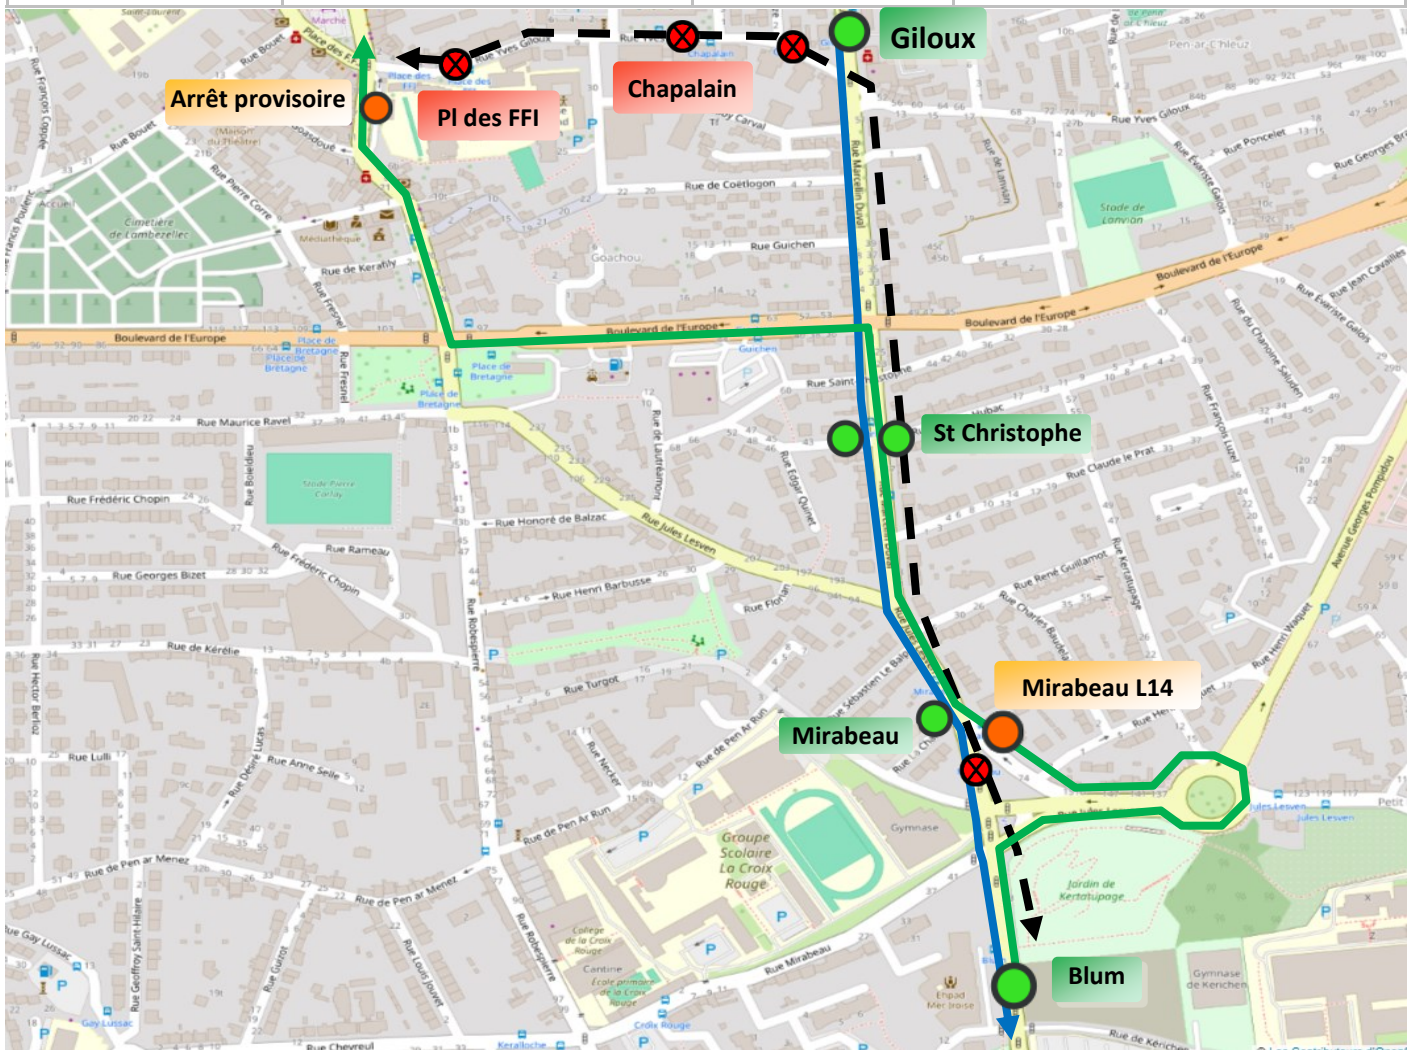

INFO DÉVIATION

Ligne 02a

Date	Mercredi 24 avril 2024	À partir de	Prise de service
Durée	1 semaine	Lieu	Rue Giloux
Objet	Travaux Mon Réseau Grandit		
Vers St Christophe		Vers Place des FFI	
Arrêt(s) non desservi (s)	Itinéraire normal	Arrêt (s) non desservi (s)	Mirabeau, Giloux , Chapalain, Pl des FFI
Arrêt (s) de report		Arrêt (s) de report	Mirabeau L14 et arrêt provisoire

- arrêt desservi
- ⊗ arrêt supprimé
- arrêt provisoire
- zone de travaux
- itinéraire de déviation
- - - - - itinéraire normal

bibus