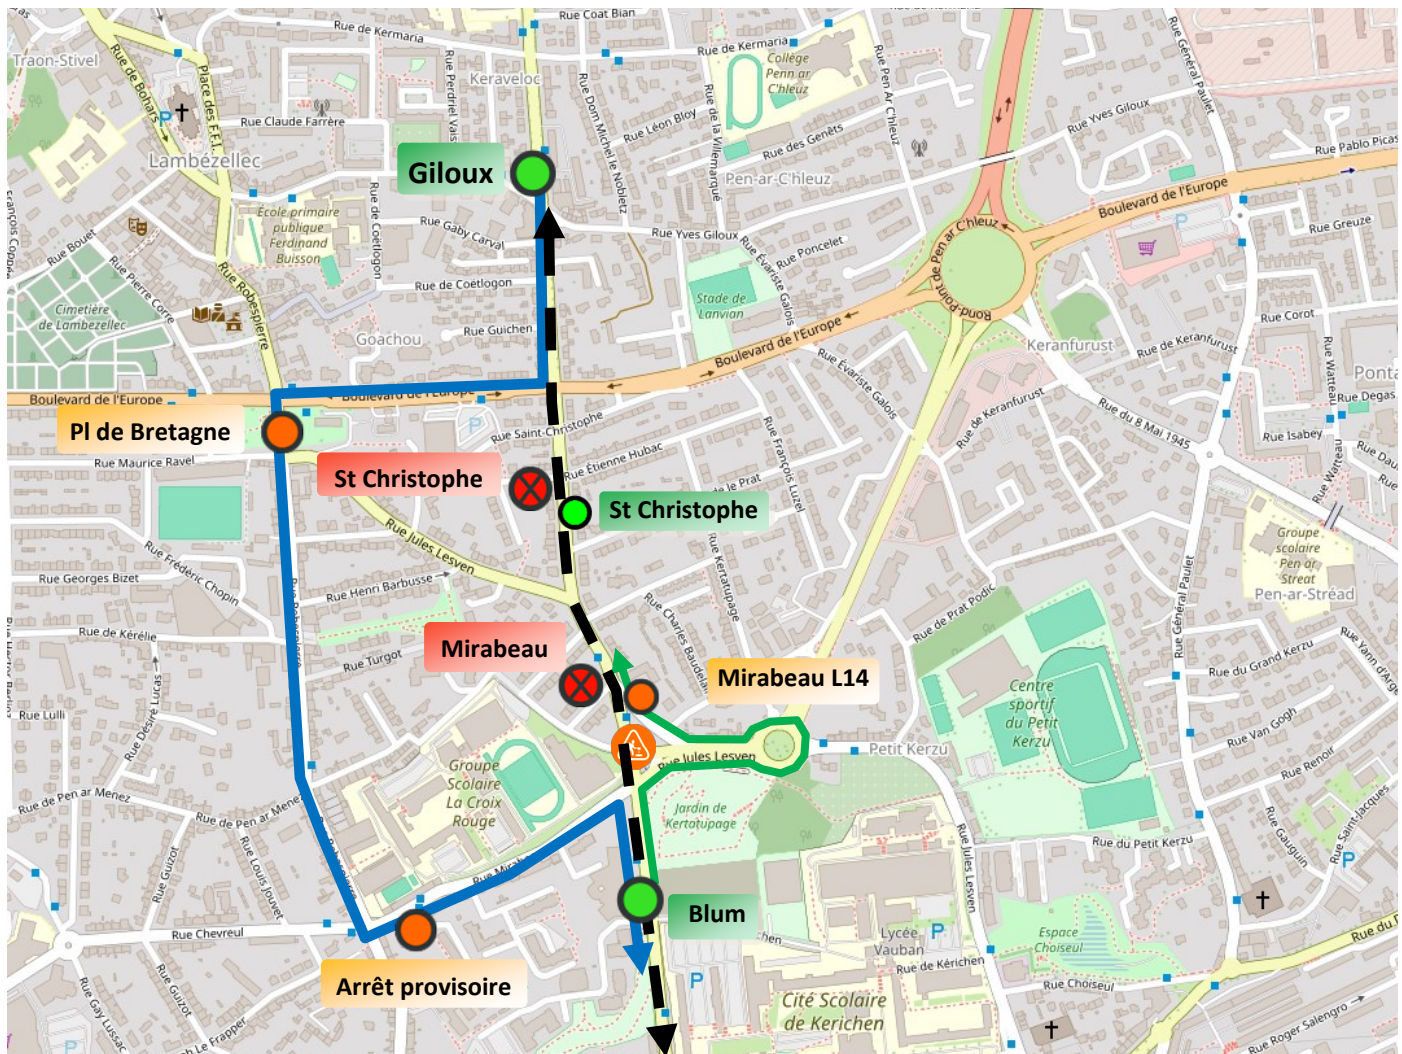

# INFO DÉVIATION

## Lignes 50, 51, 60

<b>Date</b>	<b>Jeudi 18 avril 2024</b>	<b>À partir de</b>	<b>PdS</b>
<b>Durée</b>	<b>2 jours</b>	<b>Lieu</b>	<b>Mirabeau/Blum</b>
<b>Objet</b>	<b>Travaux Mon Réseau Grandit</b>		
<b>Itinéraire vers Kérichen Lesven</b>		<b>Itinéraire vers Lambezellec</b>	
<b>Arrêt (s) non desservi (s)</b>	<b>St Christophe, Mira-beau</b>	<b>Arrêt( s) non desservi (s)</b>	
<b>Arrêt( s) de report</b>	<b>Giloux , Pl de Bre-tagne, arrêt provisoire</b>	<b>Arrêt( s) de report</b>	

- arrêt desservi
- ⊗ arrêt supprimé
- arrêt provisoire
- ⚠ zone de travaux
- itinéraire de déviation
- itinéraire normal