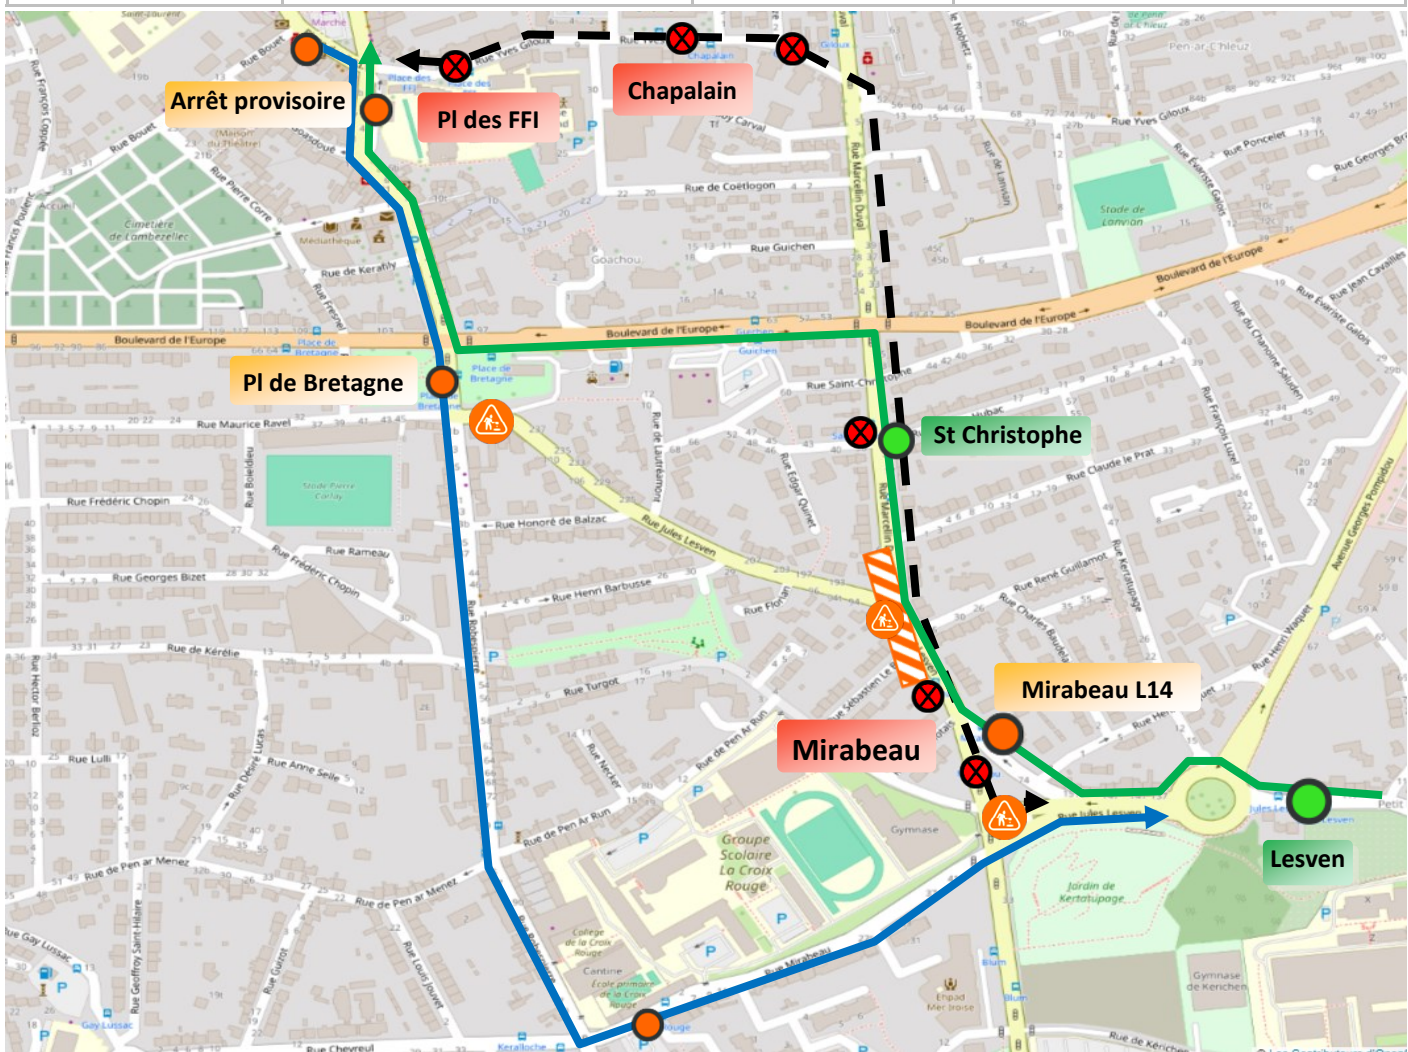

INFO DÉVIATION

Ligne 14

Date	Jeudi 18 avril 2024	À partir de	PdS
Durée	1 semaine de demi	Lieu	Rues Duval / Giloux
Objet	Travaux Mon Réseau Grandit		
Vers St Christophe		Vers Place des FFI	
Arrêt (s) non desservi(s)	PI des FFI, Chapalain, St Christophe, Mirabeau	Arrêt(s) non desservi(s)	Mirabeau, Giloux, Chapalain, PI des FFI
Arrêt (s) de report	Arrêt provisoire, PI de Bretagne, Lesven	Arrêt(s) de report	Mirabeau L14, arrêt provisoire

- arrêt desservi
- arrêt provisoire
- ⚠ zone de travaux
- ⊗ arrêt supprimé
- itinéraire de déviation
- - - - - itinéraire normal