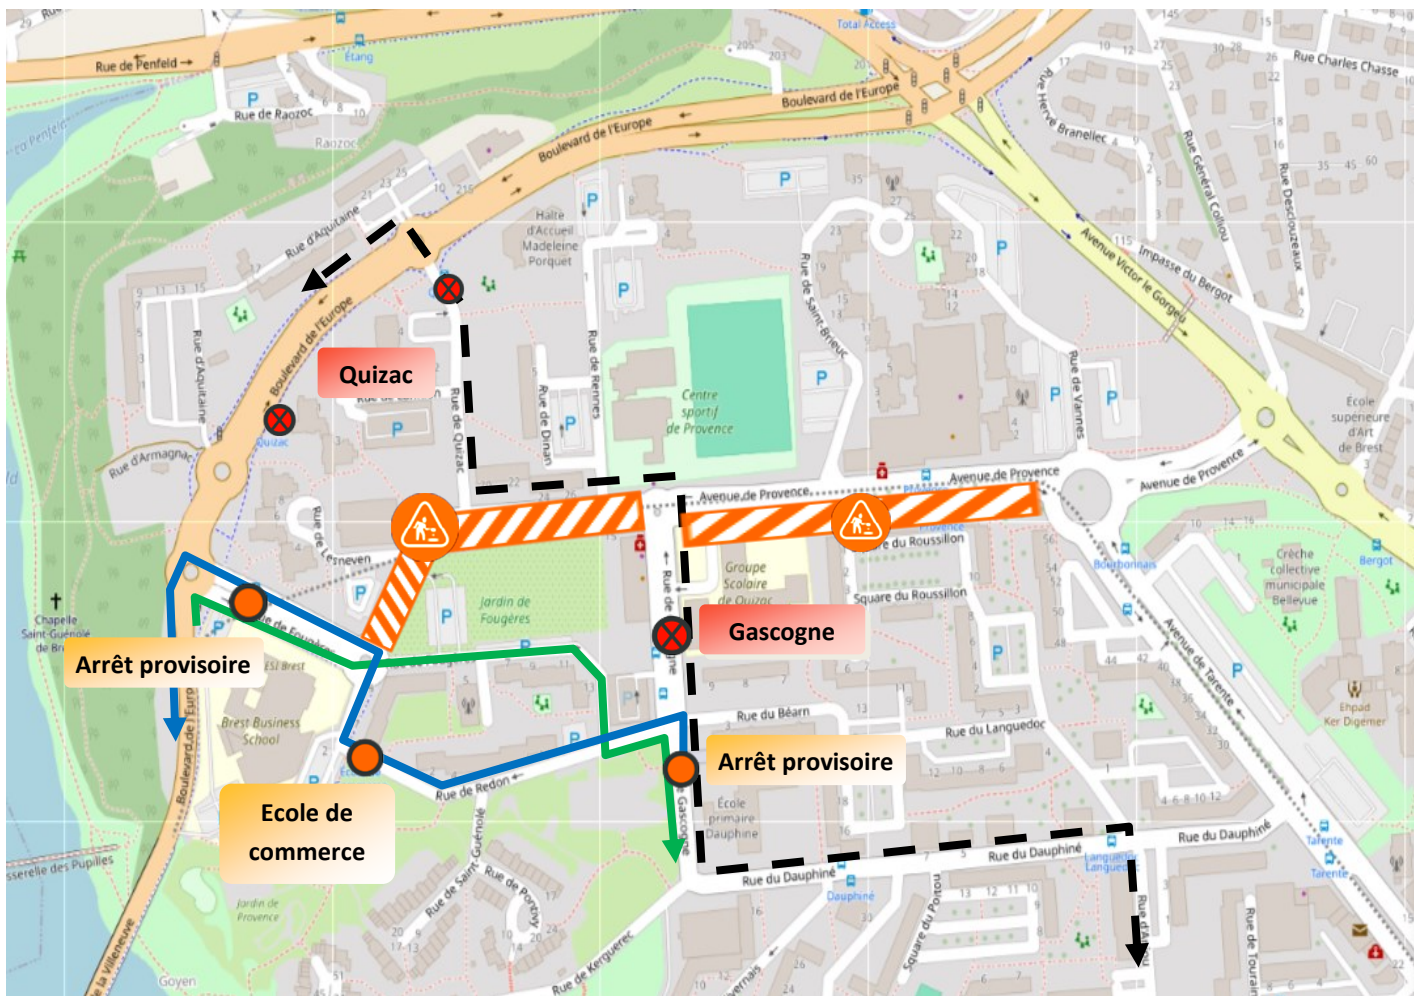

INFO DÉVIATION

Ligne 42

Date	Lundi 22 avril 2024	À partir de	Prise de service
Durée	4 semaines	Lieu	Avenue de Provence
Objet	Travaux Mon Réseau Grandit		
Itinéraire vers Warspite		Itinéraire vers Le Bot	
Arrêt(s) non desservi(s)	Gascogne, Quizac	Arrêt(s) non desservi(s)	Quizac, Gascogne
Arrêt(s) de report	Arrêts provisoires Ecole de Commerce	Arrêt(s) de report	Arrêts provisoires

- arrêt desservi
- arrêt supprimé
- itinéraire de déviation
- arrêt provisoire
- zone de travaux
- itinéraire normal