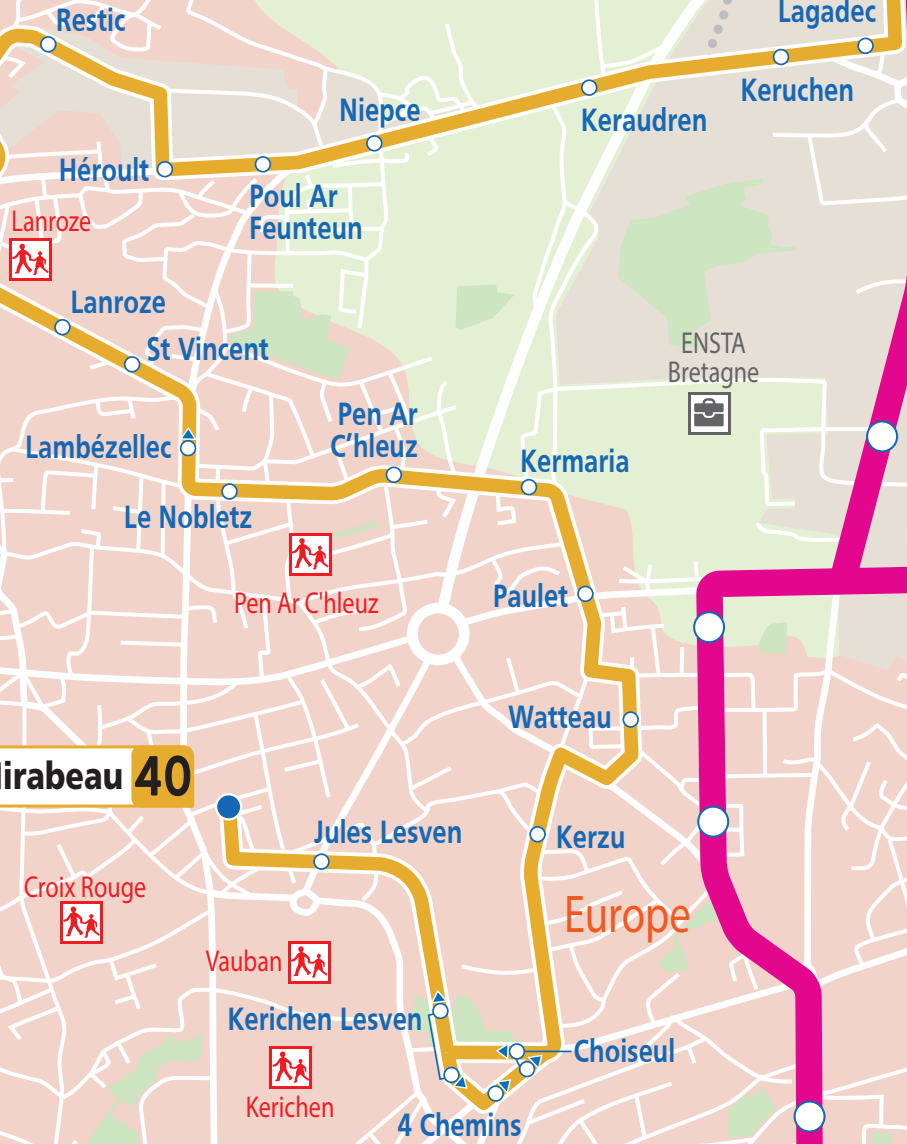

40

Porte de Gouesnou -
Mirabeau

40 Porte de Gouesnou

Mirabeau 40

Lambézellec

Bois de
la Brasserie

Bellevue

Europe

Vallon du
Stang-Alar