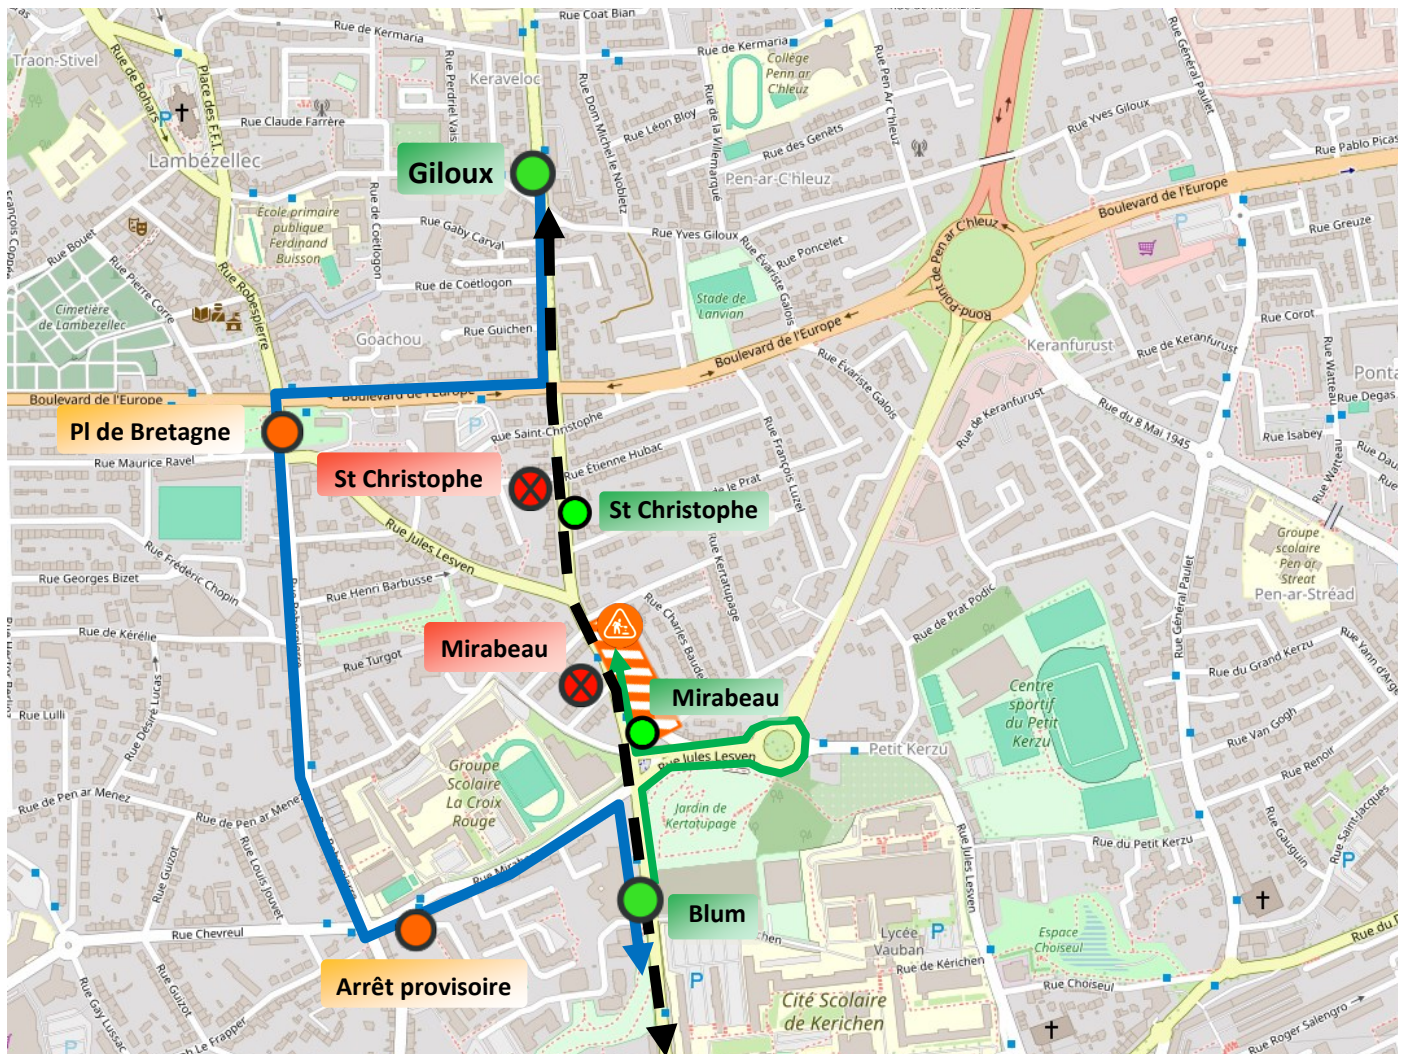

INFO DÉVIATION

Lignes 02a, 50, 51, 60

Date	Lundi 08 avril 2024	À partir de	PdS
Durée	2 semaines	Lieu	Mirabeau/Blum
Objet	Travaux Mon Réseau Grandit		
Itinéraire vers Kerichen Lesven		Itinéraire vers Lambézellec	
Arrêt(s) non desservi(s)	St Christophe, Mira-beau	Arrêt(s) non desservi(s)	
Arrêt(s) de report	Giloux, Pl de Bretagne, arrêt provisoire	Arrêt(s) de report	

- arrêt desservi
- arrêt provisoire
- ⊗ arrêt supprimé
- 🚧 zone de travaux
- itinéraire de déviation
- - - - - itinéraire normal

bibus