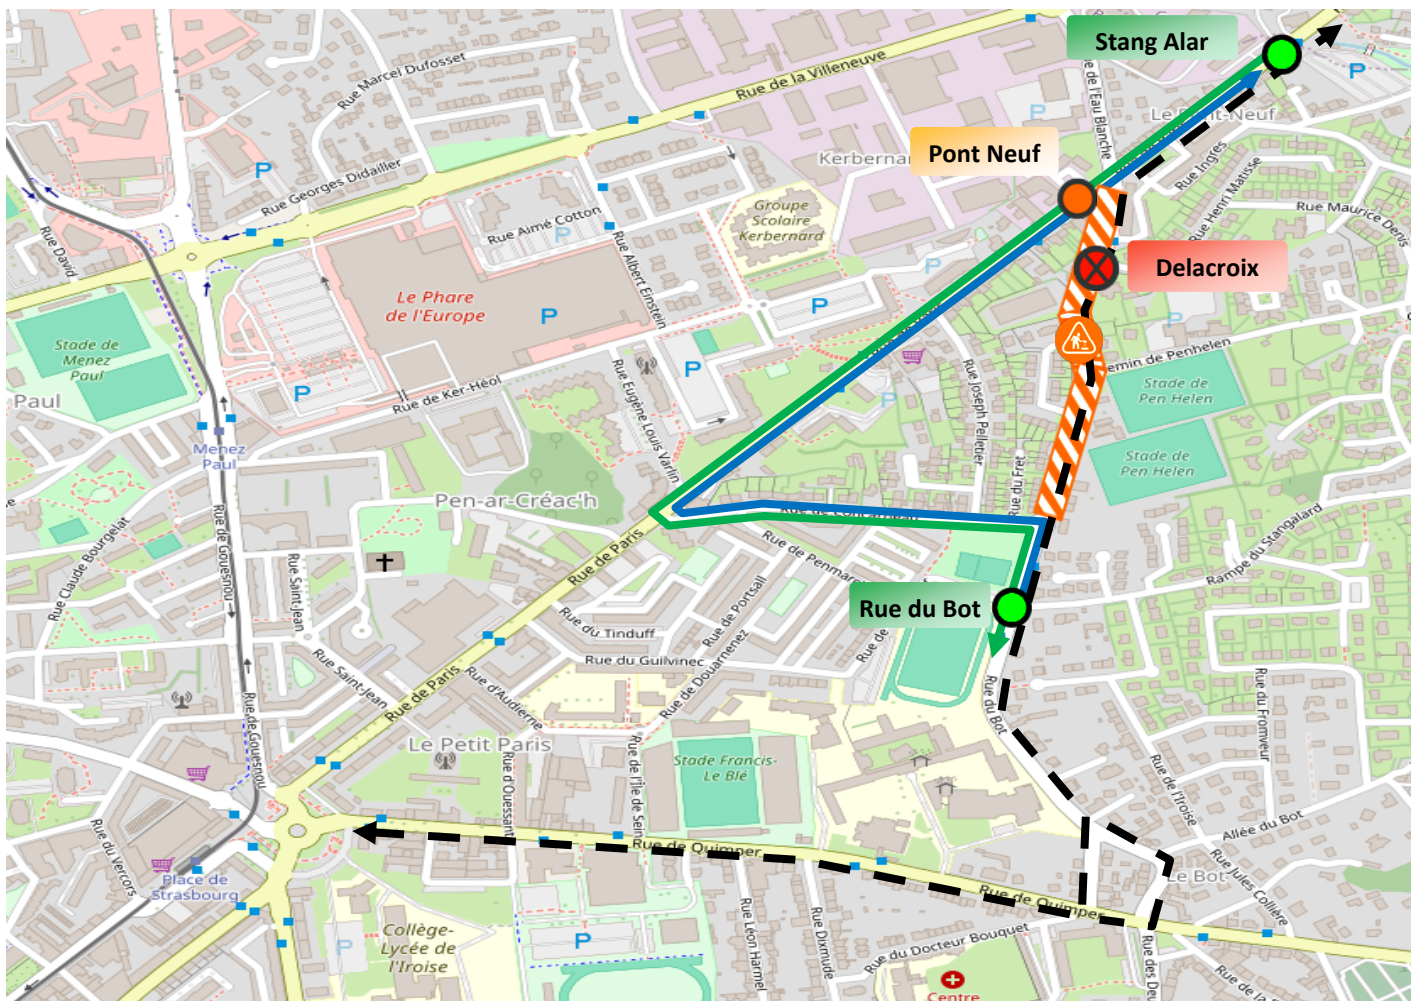

# INFO DÉVIATION

## Ligne 71

Date	<b>Lundi 11 mars 2024</b>	À partir de	<b>Prise de service</b>
Durée	<b>Jusqu'au 26 avril</b>	Lieu	<b>Rue du Bot</b>
Objet	<b>Travaux Eau du Ponant</b>		
<b>Itinéraire vers Mirabeau</b>		<b>Itinéraire vers Guipavas</b>	
Arrêt non desservi	<b>Delacroix</b>	Arrêt non desservi	<b>Delacroix</b>
Arrêt de report	<b>Pont Neuf</b>	Arrêt de report	<b>Pont Neuf</b>

- arrêt desservi
- ⊗ arrêt supprimé
- itinéraire de déviation
- - - - - itinéraire normal
- arrêt provisoire
- ⚠ zone de travaux