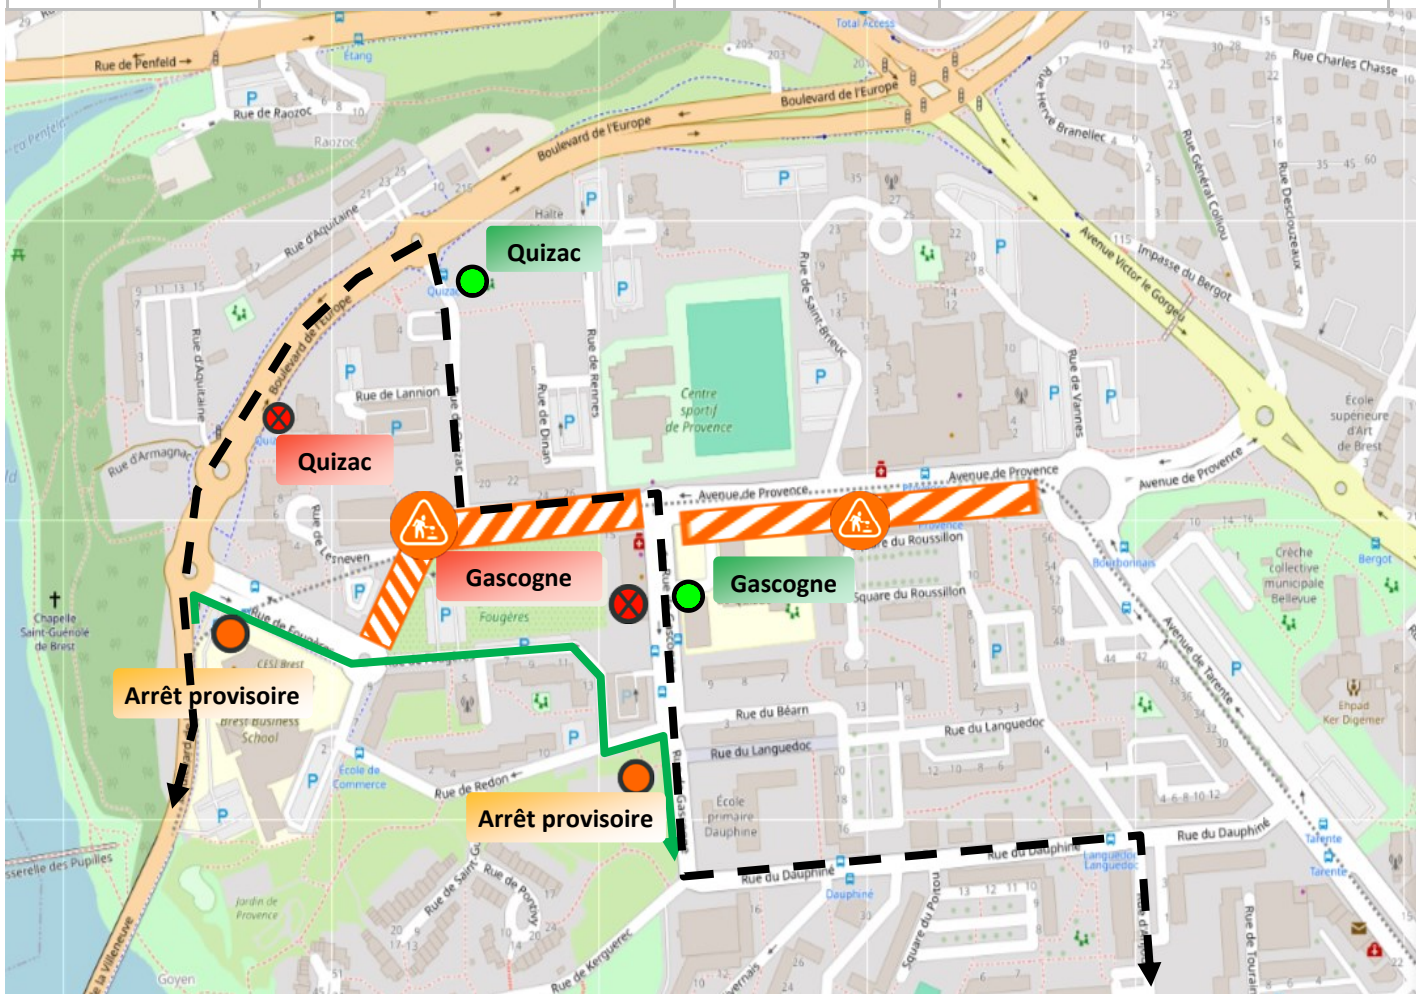

INFO DÉVIATION

Lignes 01 et 42

Date	Mardi 23 avril 2024	À partir de	PdS
Durée	4 semaines	Lieu	Avenue de Provence
Objet	Travaux Mon Réseau Grandit		
Itinéraire vers CHR/Warspite		Itinéraire vers Liberté/Le Bot	
Arrêt (s) non desservi(s)	NORMAL	Arrêt(s) non desservi(s)	Quizac, Gascogne
Arrêt(s) de report	NORMAL	Arrêt (s) de report	Arrêts provisoires

SUR UNE DÉVIATION, TOUS LES ARRÊTS DOIVENT ÊTRE DESSERVIS

- arrêt desservi
- ⊗ arrêt supprimé
- arrêt provisoire
- zone de travaux
- itinéraire de déviation
- - - - - itinéraire normal

bibus