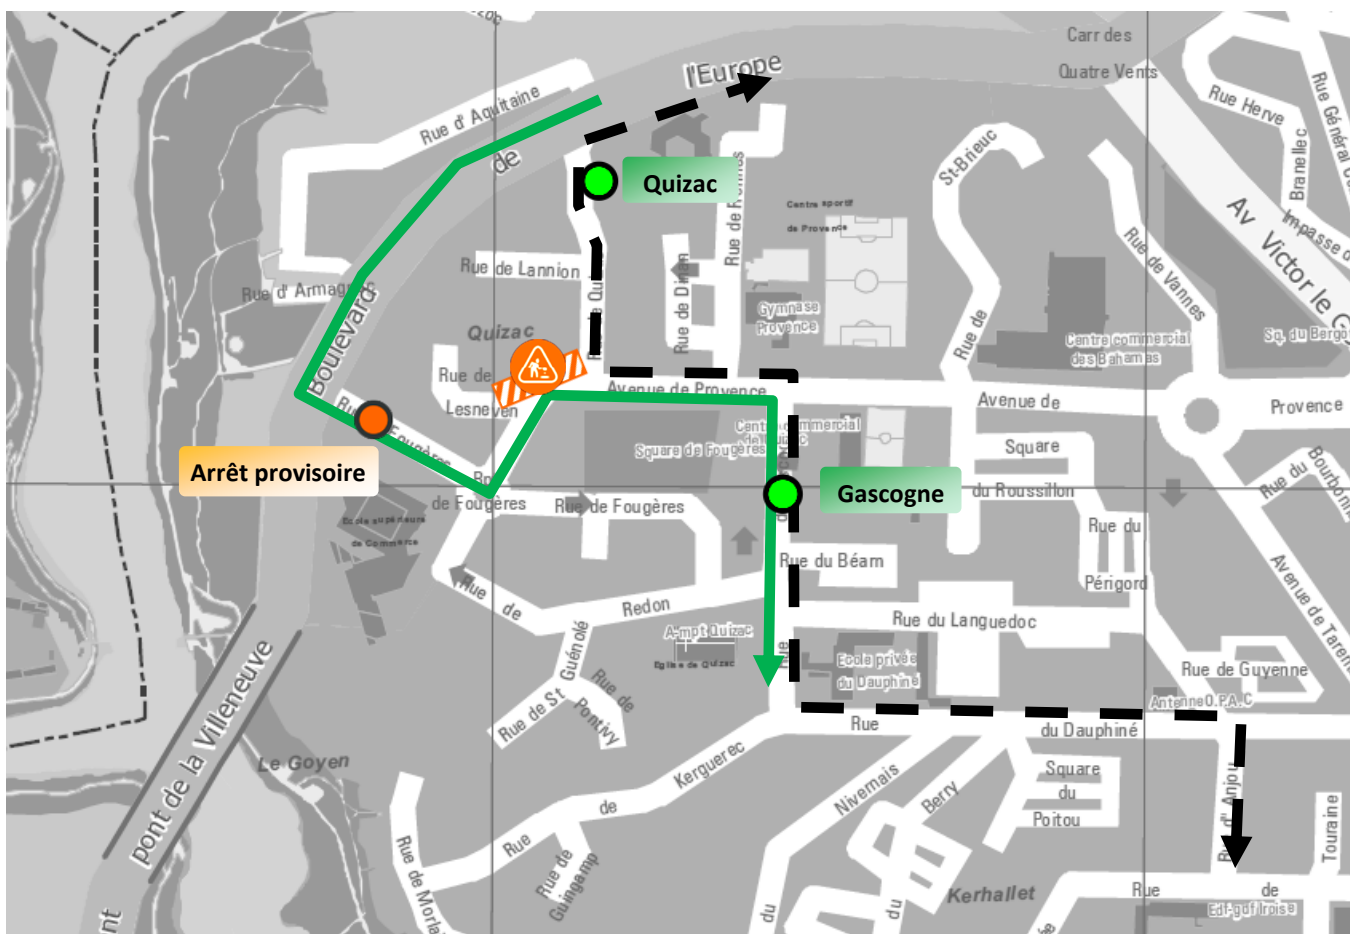

INFO DÉVIATION

Lignes 22 46

Date	Lundi 15 avril 2024	À partir de	PdS
Durée	2 semaines	Lieu	Avenue de Provence
Objet	Travaux Mon Réseau Grandit		
Itinéraire vers bvd de l'Europe		Itinéraire vers Gascogne	
Itinéraire normal.			
Arrêt(s) non desservi(s)		Arrêt(s) non desservi(s)	Quizac
Arrêt(s) de report		Arrêt(s) de report	Arrêt provisoire

- arrêt desservi
- ⊗ arrêt supprimé
- arrêt provisoire
- zone de travaux
- itinéraire de déviation
- - - - - itinéraire normal

bibus