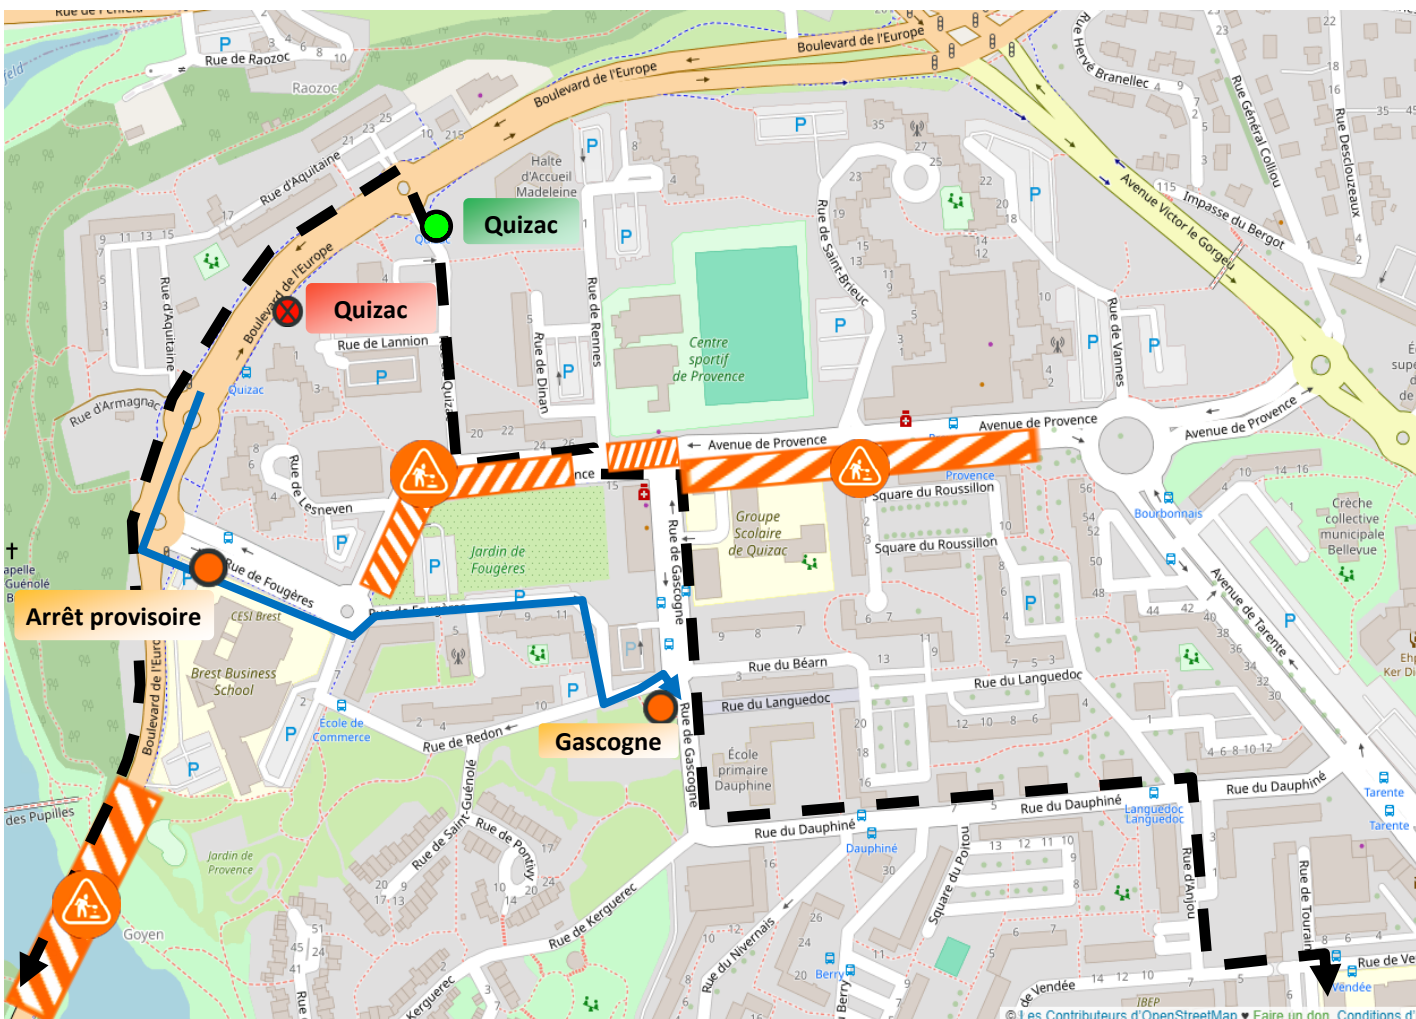

INFO DÉVIATION

Ligne 01: fermeture du pont de la Villeneuve 20h00 → 04h00

Date	Lundi 13 mai 2024	À partir de	20h00
Durée	1 nuit	Lieu	Pont de la Villeneuve
Objet	Travaux Mon Réseau Grandit		
Vers Hôpital Cavale		Vers Liberté	
Arrêt(s) non desservi(s)	Hôpital Cavale	Arrêt(s) non desservi(s)	Hôpital Cavale, Quizac
Arrêt(s) de report		Arrêt(s) de report	Arrêt provisoire

- arrêt desservi
- ⊗ arrêt supprimé
- itinéraire de déviation
- - - - - itinéraire normal
- arrêt provisoire
- zone de travaux