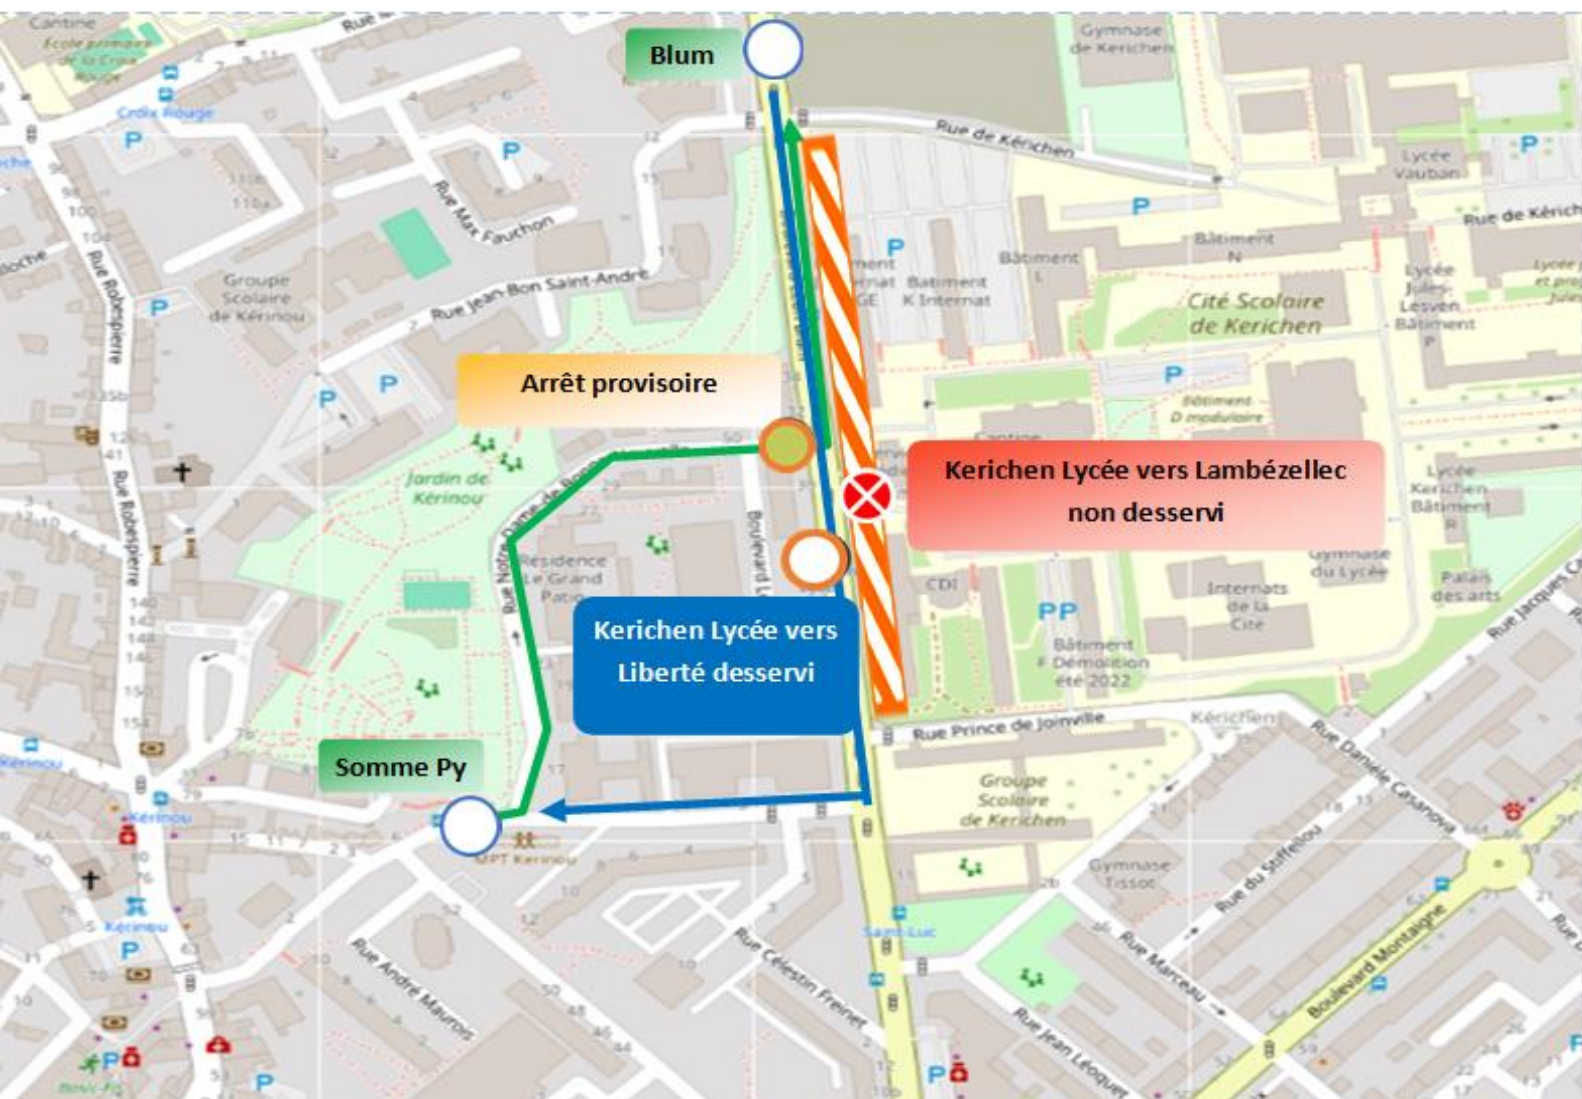

# INFO DÉVIATION

Travaux Mon Réseau Grandit

2a

50

51

60

À PARTIR DU VENDREDI 17 MAI APRES-MIDI JUSQU'AU VENDREDI 5 JUILLET

## ITINÉRAIRE VERS LIBERTE

Itinéraire Normal

## ITINÉRAIRE VERS LAMBEZELLEC

Arrêt non desservi :

**Kerichen Lycée**

Arrêt(s) de report :

Arrêt provisoire à l'angle de la rue Notre Dame de Bonne Nouvelle et du Boulevard Léon Blum

Arrêt desservi

Arrêt provisoire

Zone de travaux

Arrêt supprimé

Arrêt desservi durant la déviation

bibus