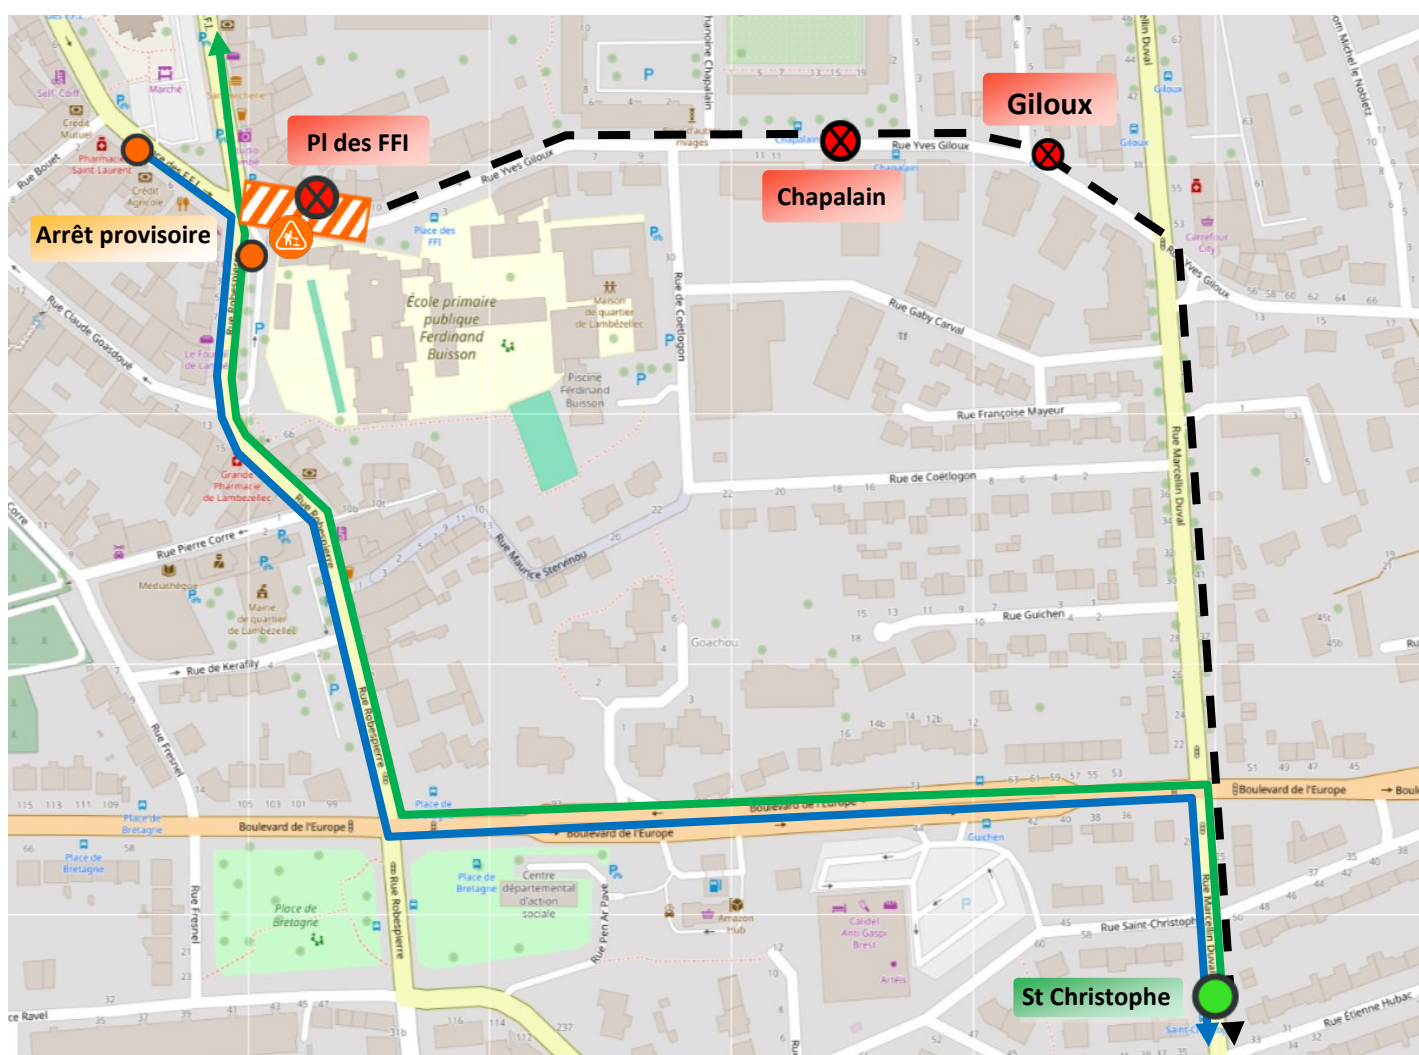

# INFO DÉVIATION

## Lignes 02a 14

Date	<b>Mercredi 24 avril 2024</b>	À partir de	<b>Prise de service</b>
Durée	<b>1 semaines</b>	Lieu	<b>Rue Yves Giloux</b>
Objet	<b>Travaux Mon Réseau Grandit</b>		
<b>Vers St Christophe</b>		<b>Vers Place des FFI</b>	
Arrêt(s) non desservi(s)	<b>Place des FFI et Chapalain</b>	Arrêt(s) non desservi(s)	<b>Giloux, Chapalain et Place des FFI</b>
Arrêt(s) de report	<b>Arrêt provisoire</b>	Arrêt(s) de report	<b>Arrêt provisoire</b>

- arrêt desservi
- arrêt supprimé
- itinéraire de déviation
- arrêt provisoire
- zone de travaux
- itinéraire normal