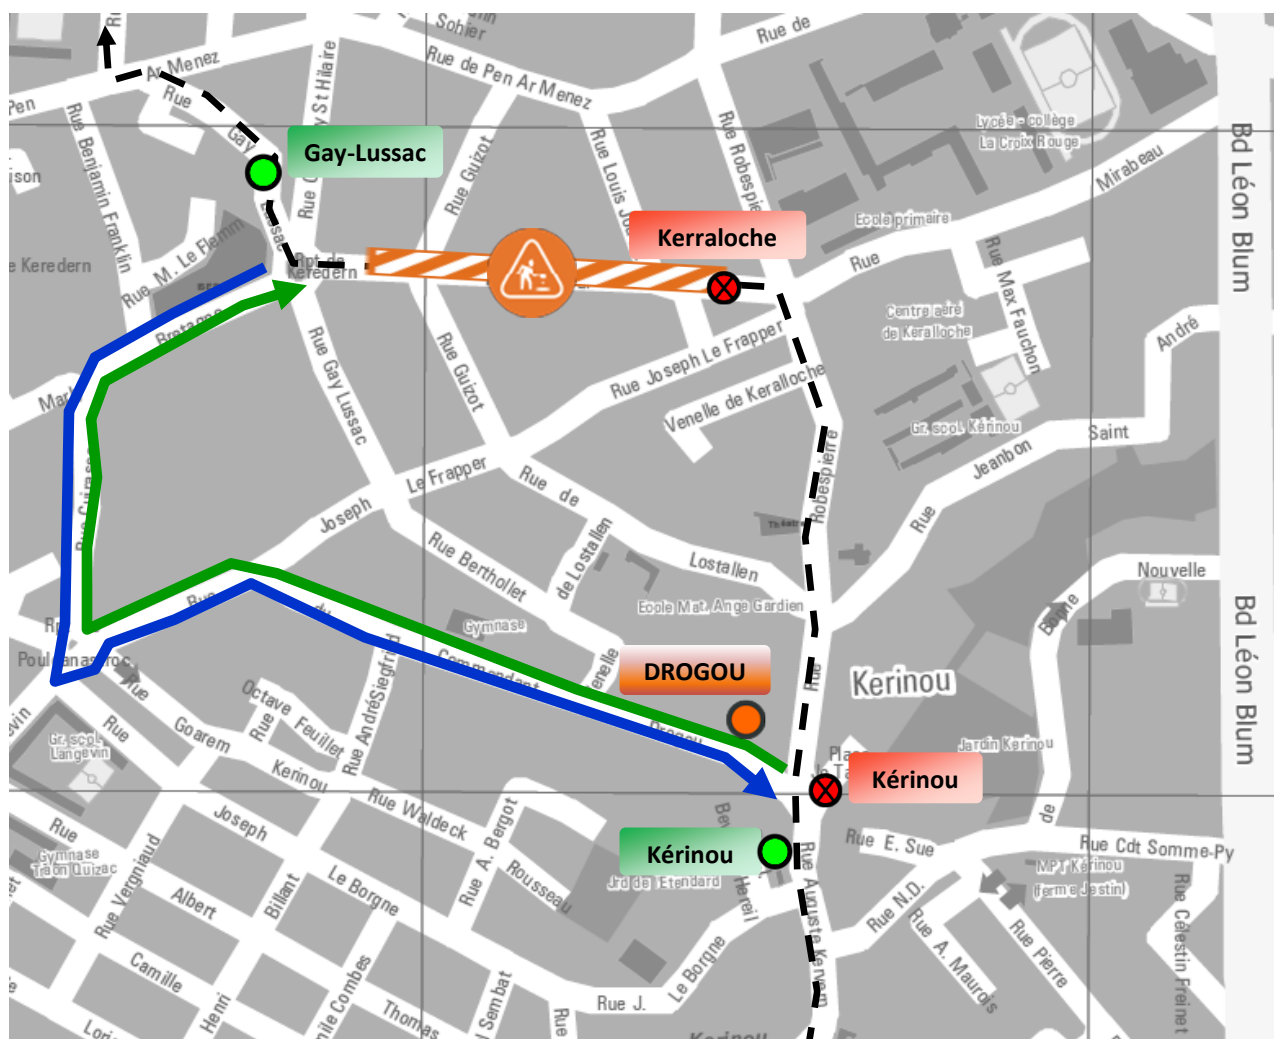

INFO DÉVIATION

Ligne 3

Date	Lundi 03 août 2020	À partir de	08h
Durée	2 mois	Lieu	Rue Chevreul
Objet	Réseau de chaleur		
Vers Océanopolis		Vers Lambézellec	
Arrêt(s) non desservi(s)	Kerraloche	Arrêt(s) non desservi(s)	Kérinou, Kerraloche
Arrêt(s) de report	Kérinou, Gay-Lussac	Arrêt(s) de report	Drogou, Gay-Lussac

- arrêt desservi
- arrêt supprimé
- arrêt provisoire
- zone de travaux
- itinéraire de déviation
- itinéraire normal