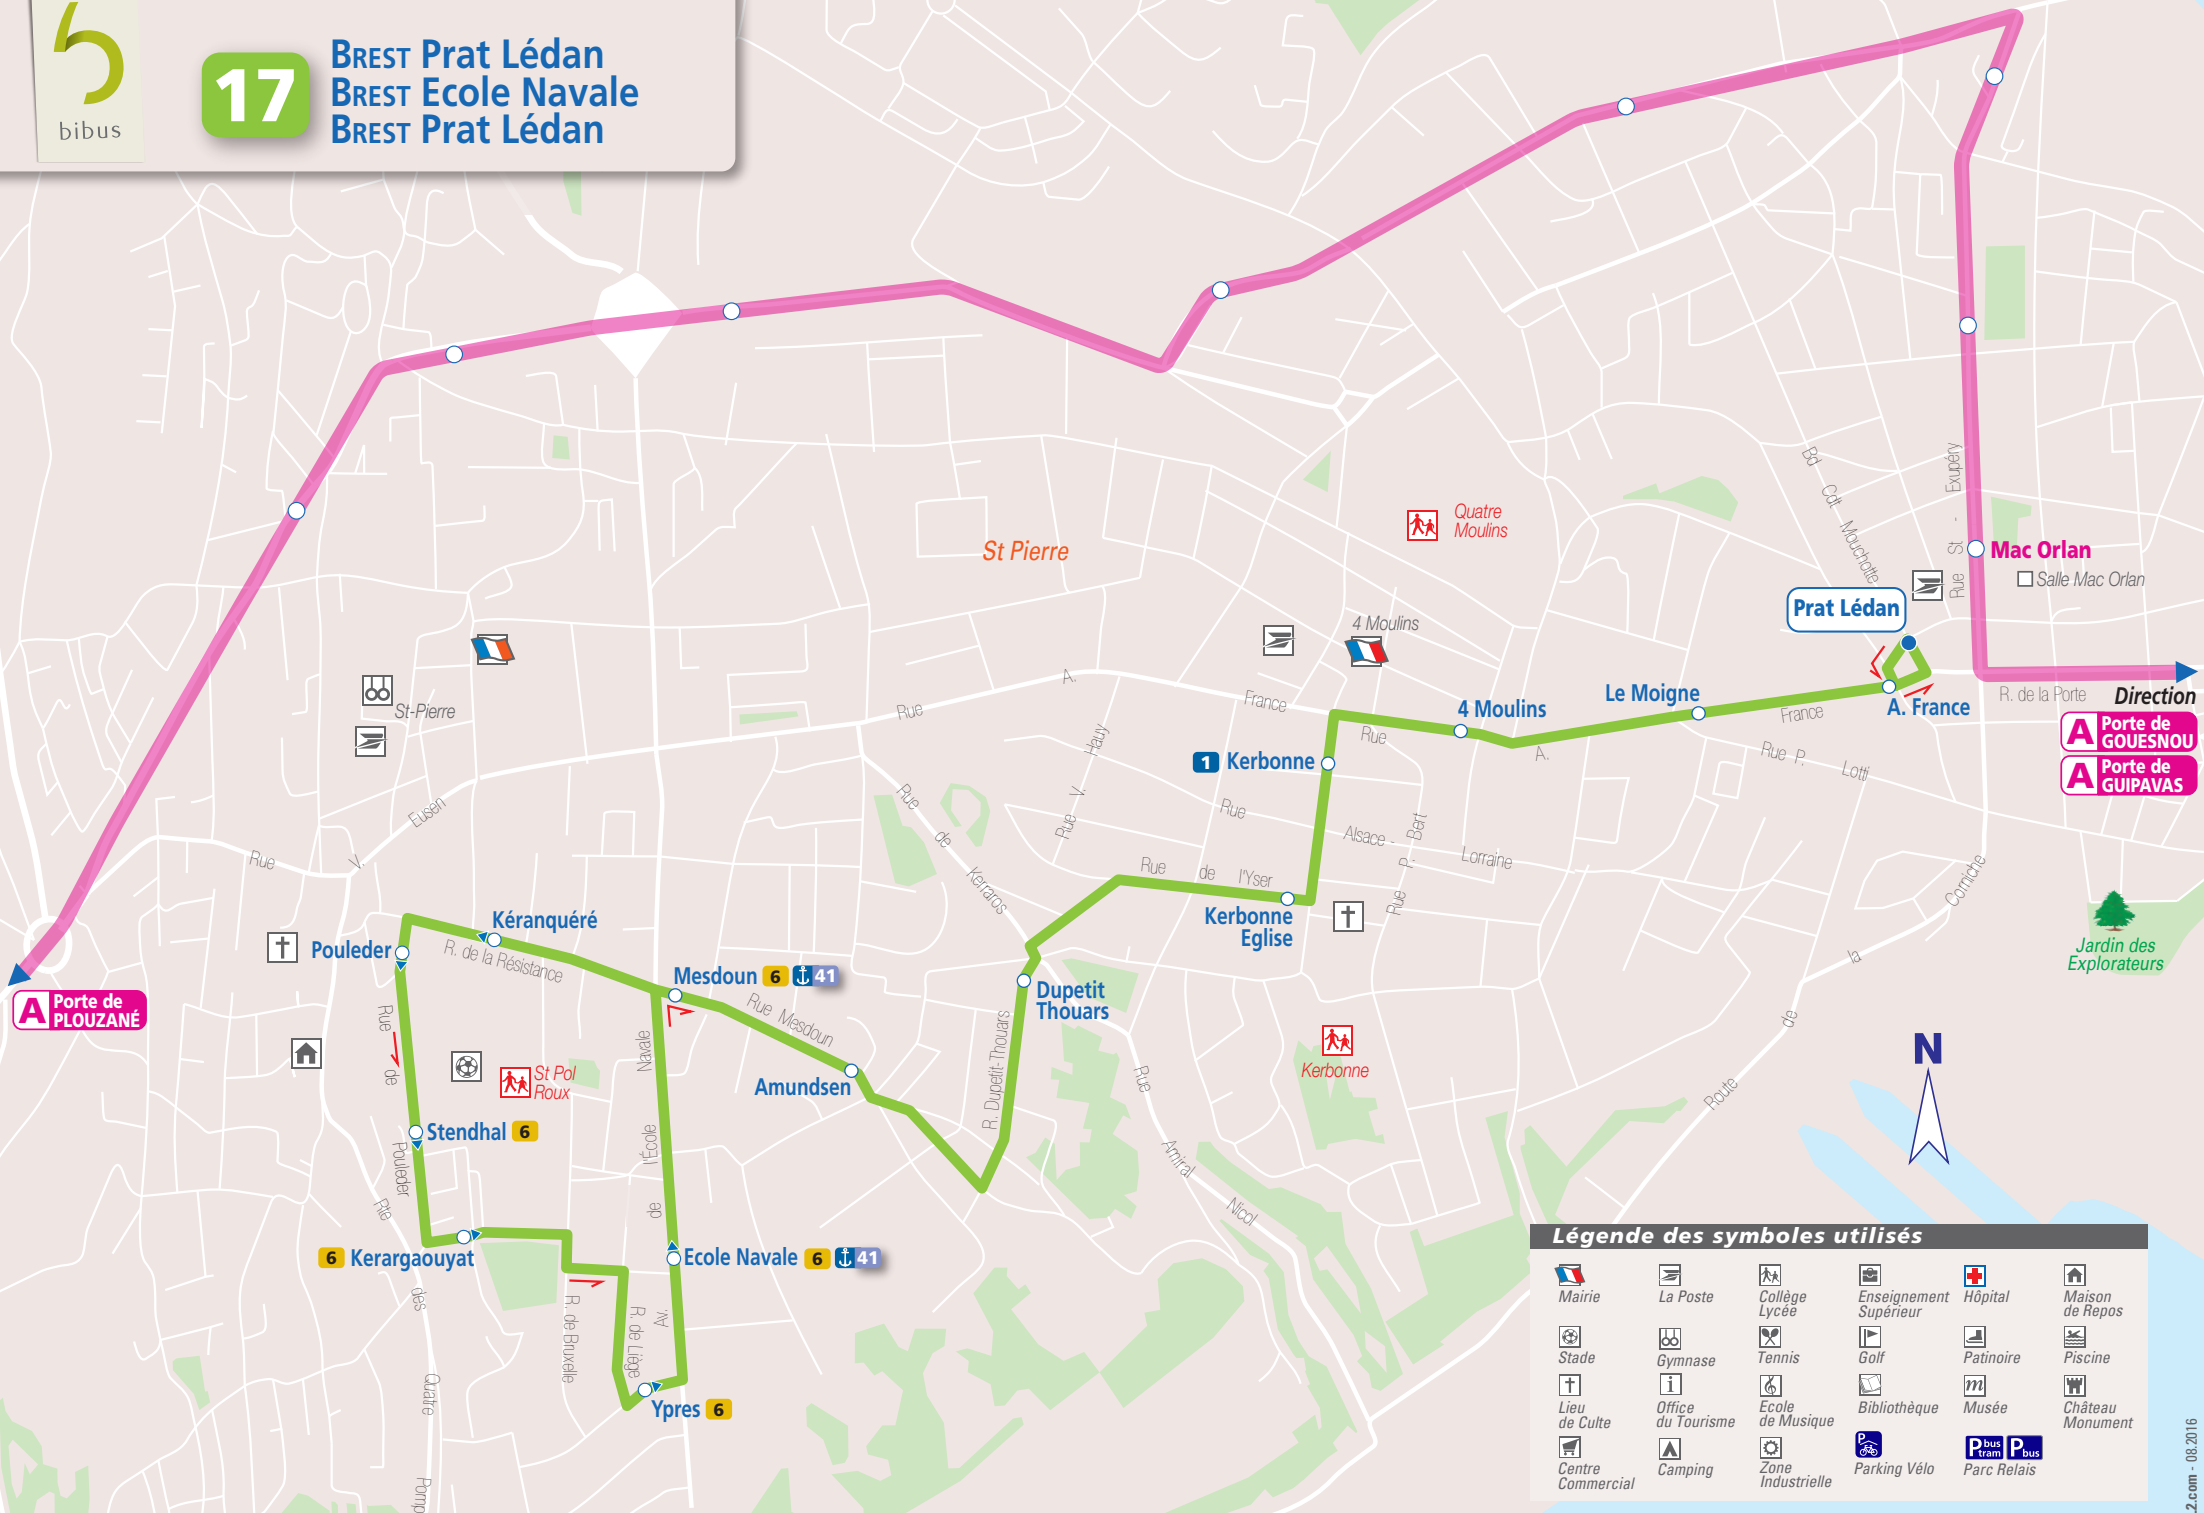

17

**BREST Prat Lédan
BREST Ecole Navale
BREST Prat Lédan**

Direction
A Porte de GUESNOU
A Porte de GUIPAVAS

Légende des symboles utilisés

| | | | | | |
|--|--|--|--|--|--|
| | | | | | |
| | | | | | |
| | | | | | |
| | | | | | |