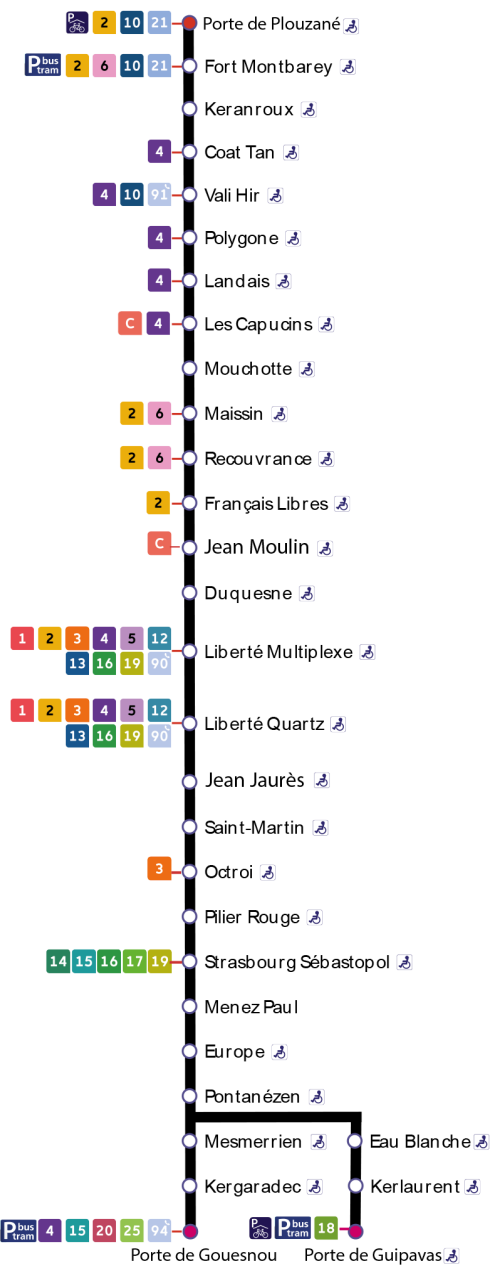

# Arrêt : Les Capucins

Du lundi au jeudi - From Monday to Thursday - A lun da Yaou																				
5h	6h	7h	8h	9h	10h	11h	12h	13h	14h	15h	16h	17h	18h	19h	20h	21h	22h	23h	0h	1h
																21a	09a	06a	06a	
																41	41	38		