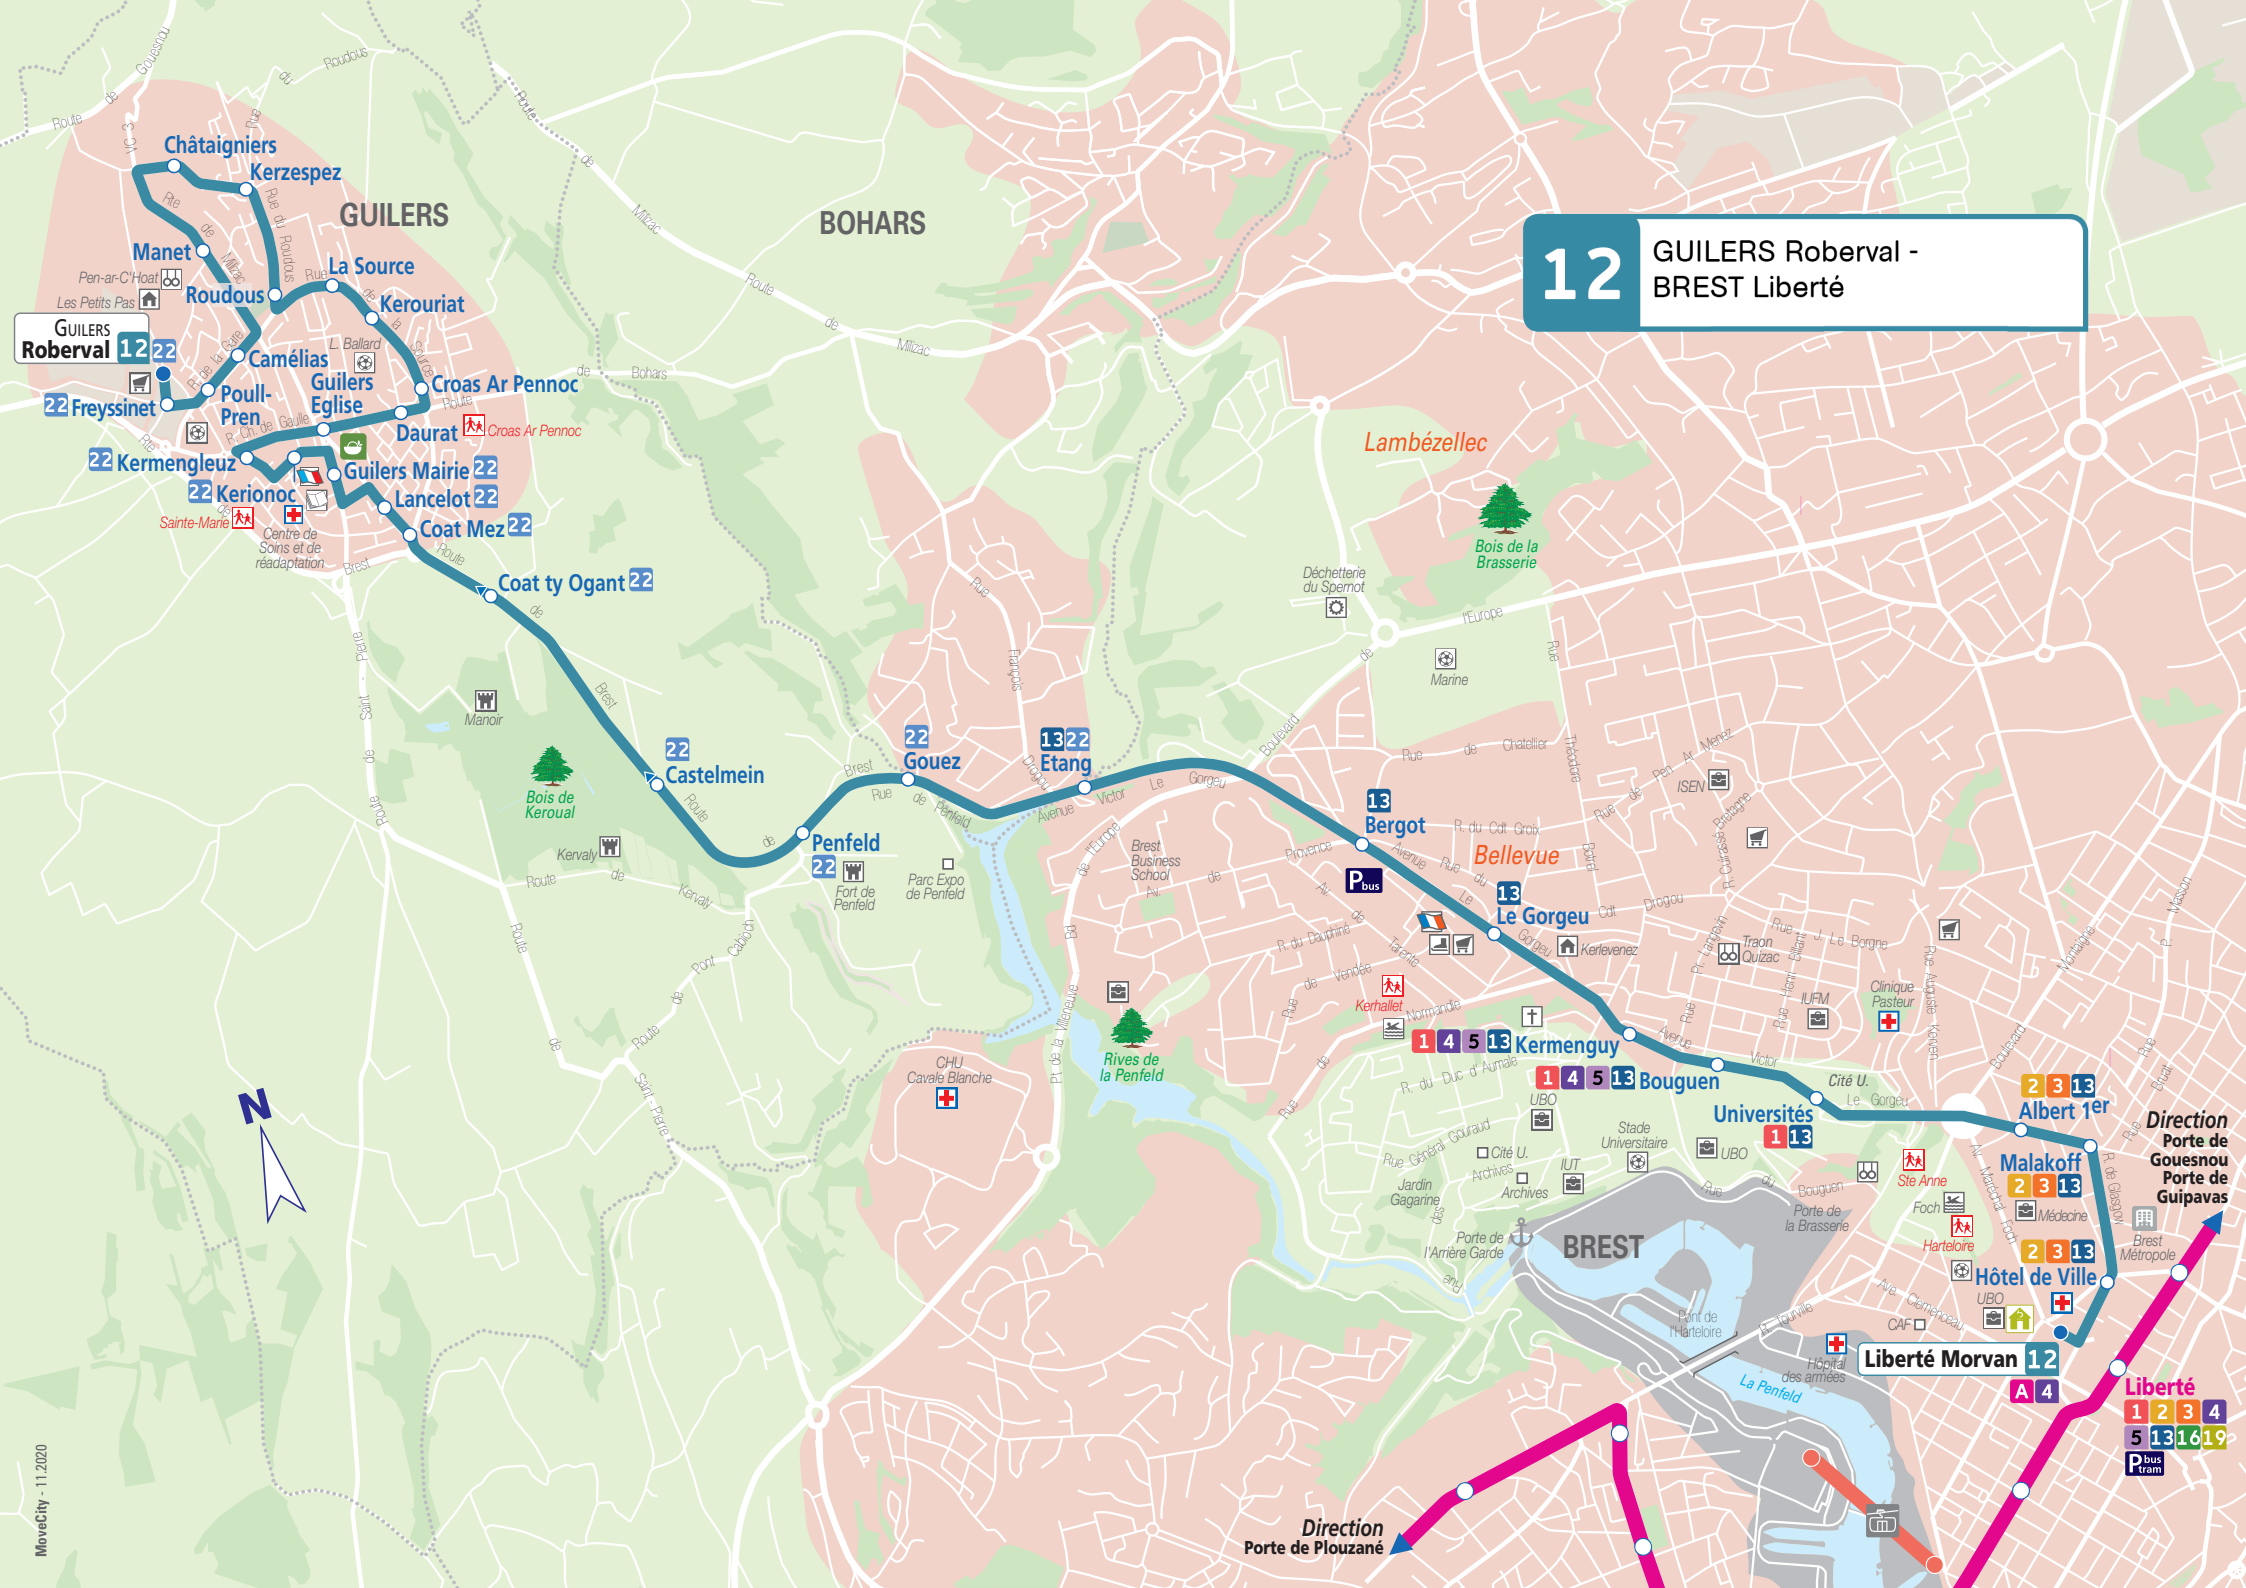

12 GUILERS Roberval - BREST Liberté

- GUILERS Roberval **12****22**
- 22** Freyssinet
- Manet
- Châtaigniers
- Kerzespez
- Roudous
- La Source
- Kerouriat
- Camélias
- Poull-Pren
- Guilers Eglise
- Croas Ar Pennoc
- Daurat
- Guilers Mairie **22**
- Lancelot **22**
- Coat Mez **22**
- Kermengleuz **22**
- Kerionoc **22**
- Coat ty Ogant **22**

- 22** Castelmein
- 22** Gouez
- 13****22** Etang
- Penfeld **22**

- 13** Bergot
- Bellevue
- 13** Le Gorgeu
- 1** **4** **5** **13** Kermenguy
- 1** **4** **5** **13** Bouguen
- Universités **1****13**
- Albert 1er **2** **3** **13**
- Malakoff **2** **3** **13**
- Hôtel de Ville **2** **3** **13**
- Liberté Morvan **12**

- Liberté **1** **2** **3** **4** **5** **13** **16** **19**

Direction Porte de Plouzané

Direction Porte de Gouesnou Porte de Guipavas