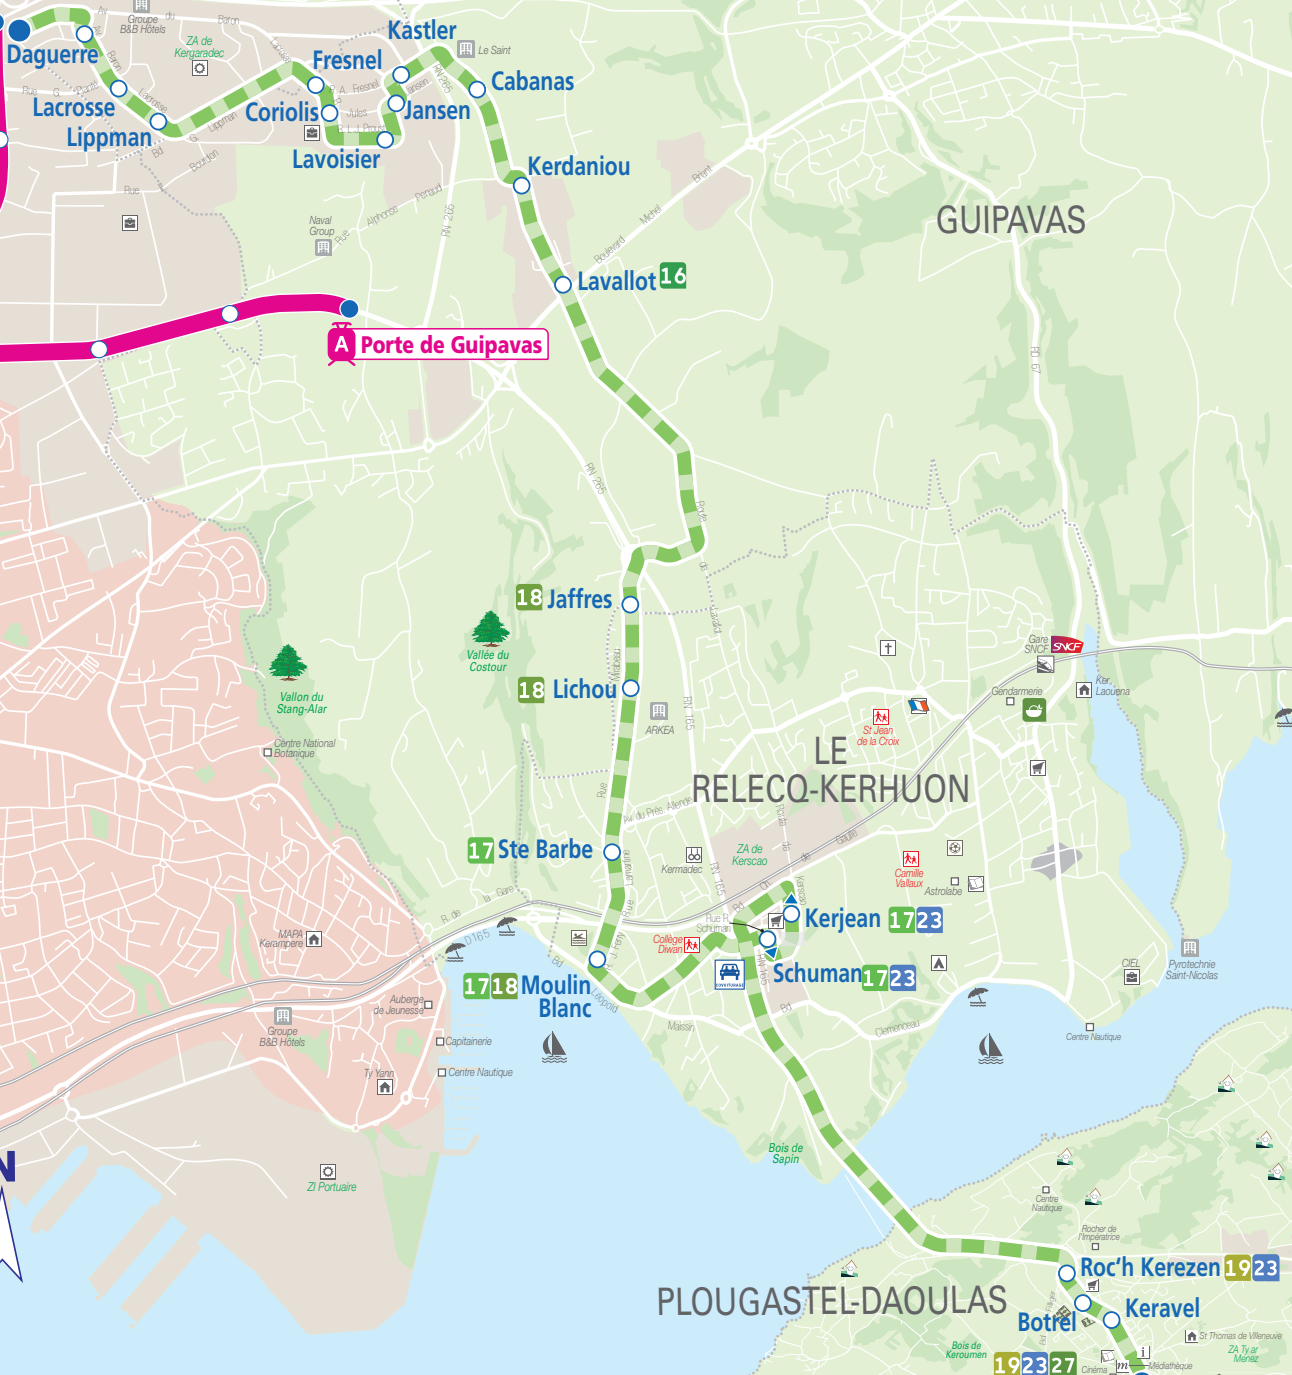

25 GOUESNOU Porte de Gouesnou

25 PLOUGASTEL Calvaire - GOUESNOU Porte de Gouesnou

Porte de Gouesnou A

Direction Porte de Plouzané

Rade de Brest

PLOUGASTEL Calvaire 25