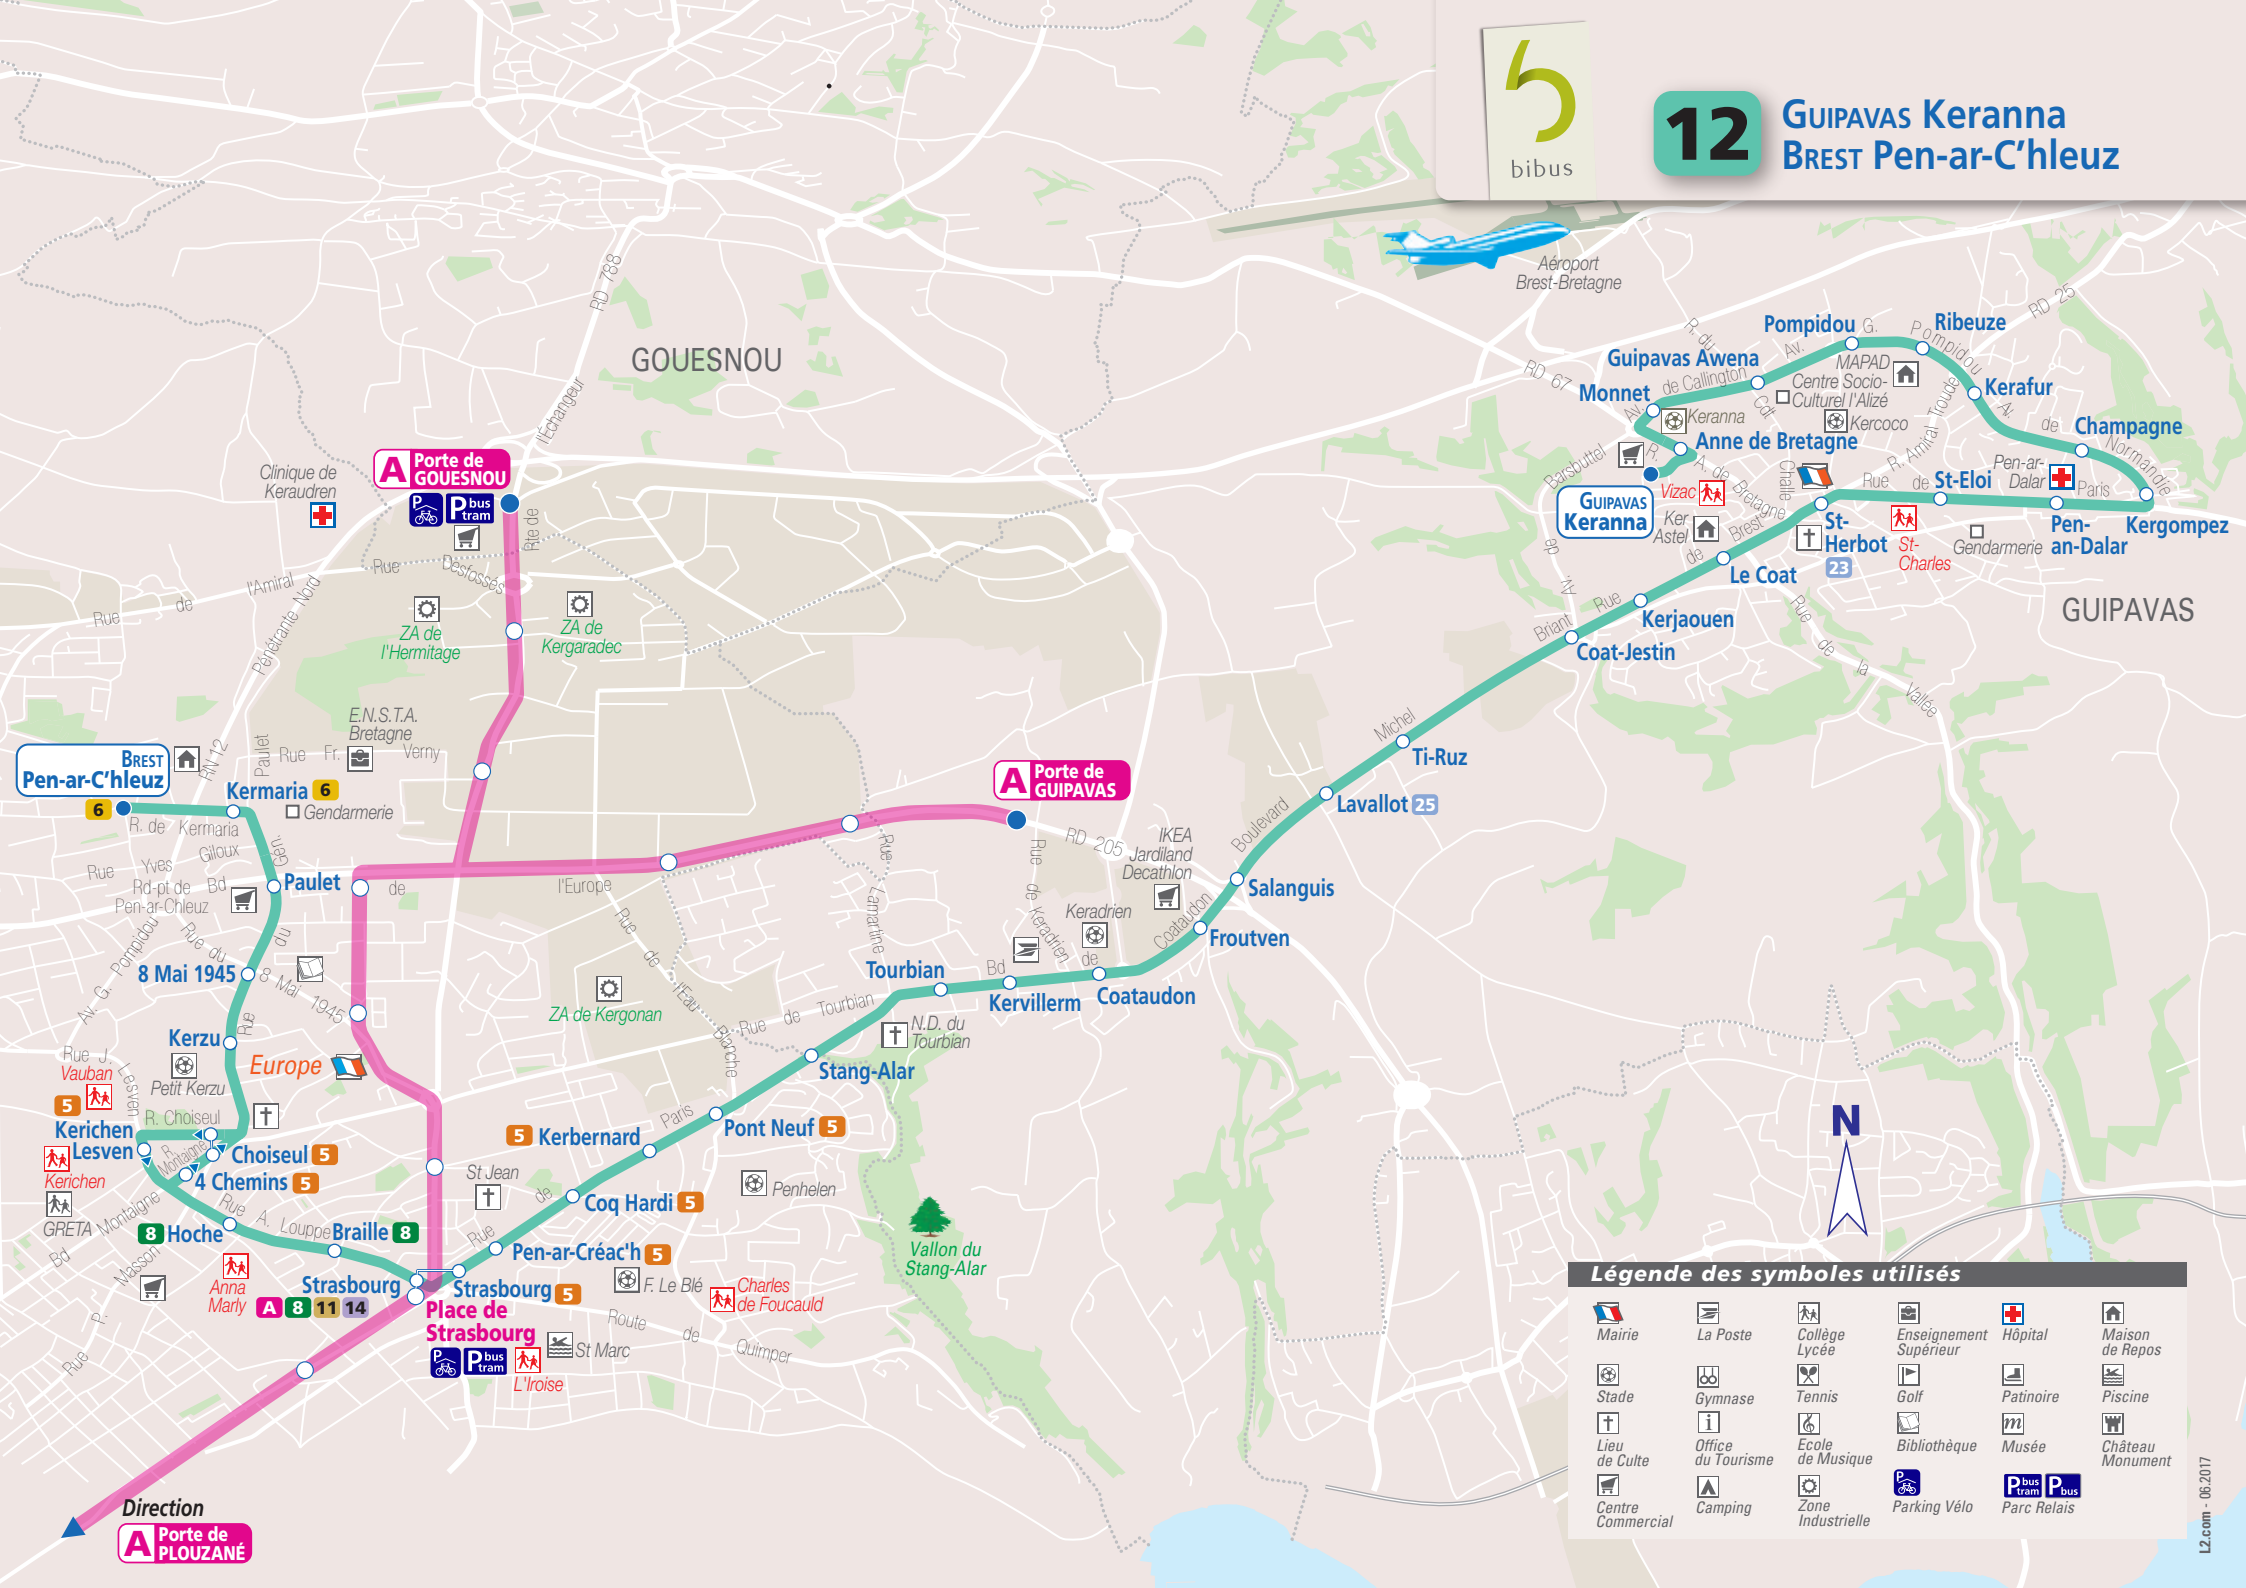

# 12 GUIPAVAS Keranna BREST Pen-ar-C'hleuz

**Légende des symboles utilisés**

Mairie	La Poste	Collège Lycée	Enseignement Supérieur	Hôpital	Maison de Repos
Stade	Gymnase	Tennis	Golf	Patinoire	Piscine
Lieu de Culte	Office de Tourisme	Ecole de Musique	Bibliothèque	Musée	Château Monument
Centre Commercial	Camping	Zone Industrielle	Parking Vélo	Parc Relais	

Direction  
**A** Porte de PLOUZANÉ