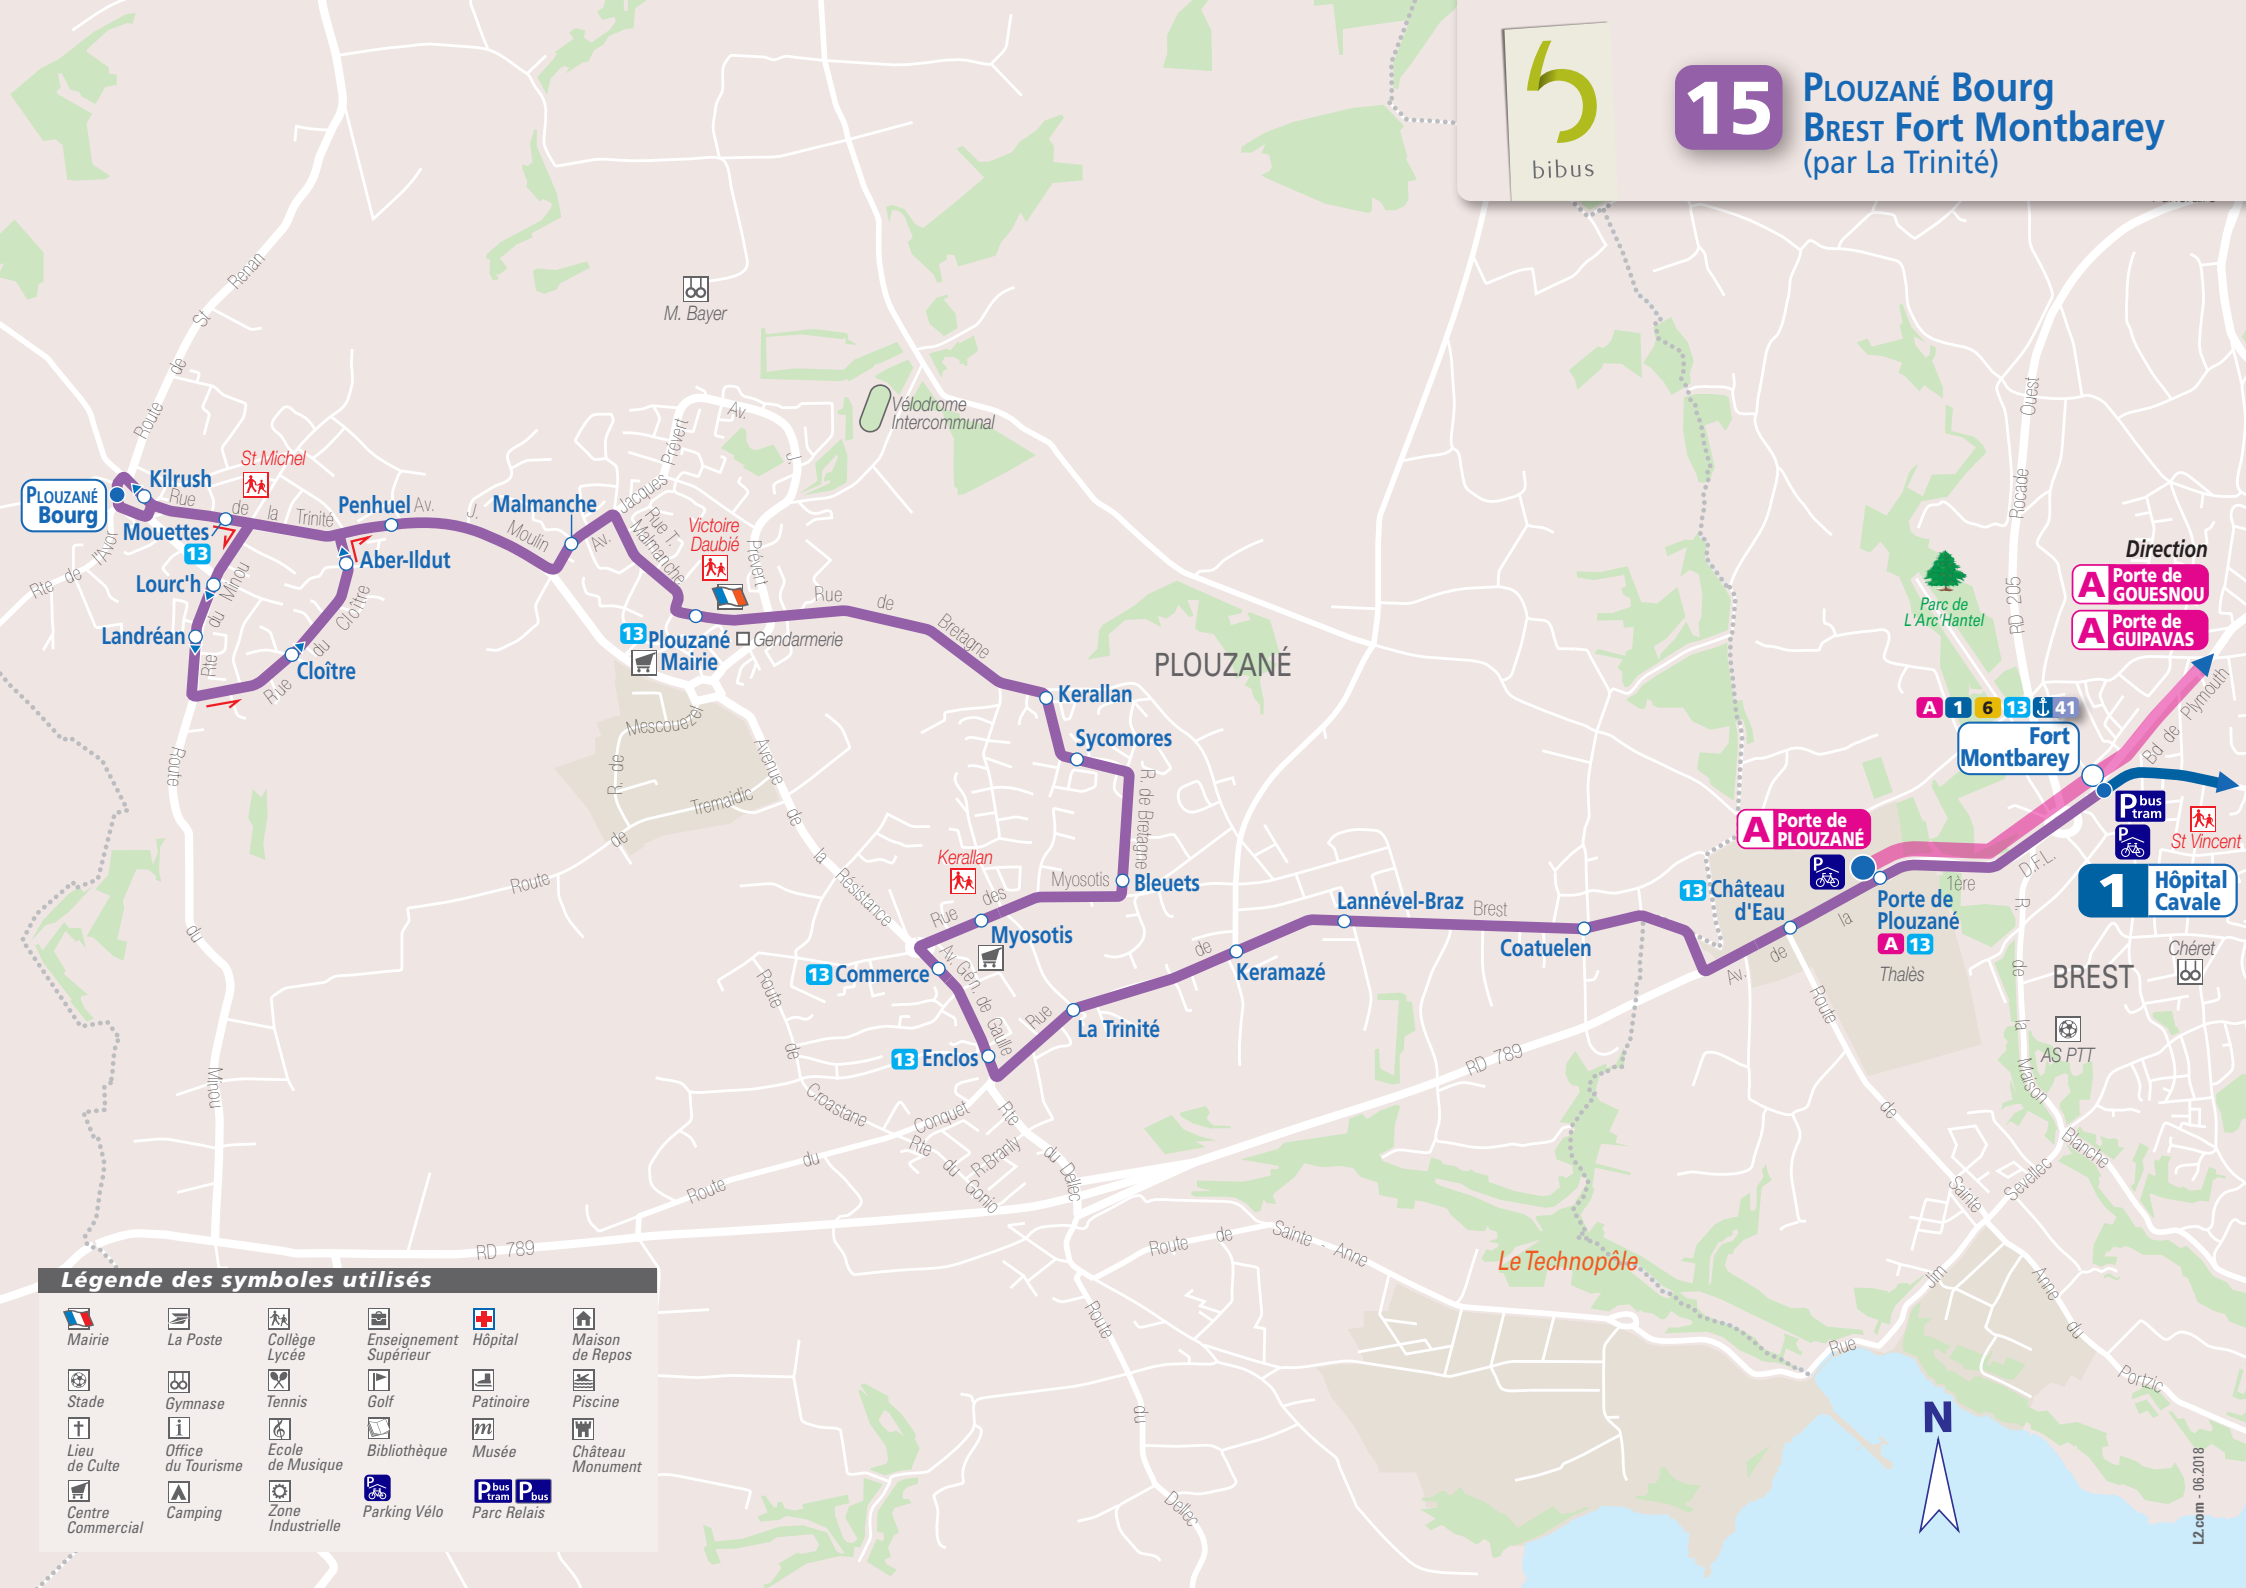

15 PLOUZANÉ Bourg BREST Fort Montbary (par La Trinité)

Direction
A Porte de GUESNOU
A Porte de GUIPAVAS

A 1 6 13 41
Fort Montbary

P bus tram
P St Vincent
1 Hôpital Cavale

A Porte de PLOUZANÉ
P
13 Château d'Eau
Porte de Plouzané
A 13
Thalès

Légende des symboles utilisés