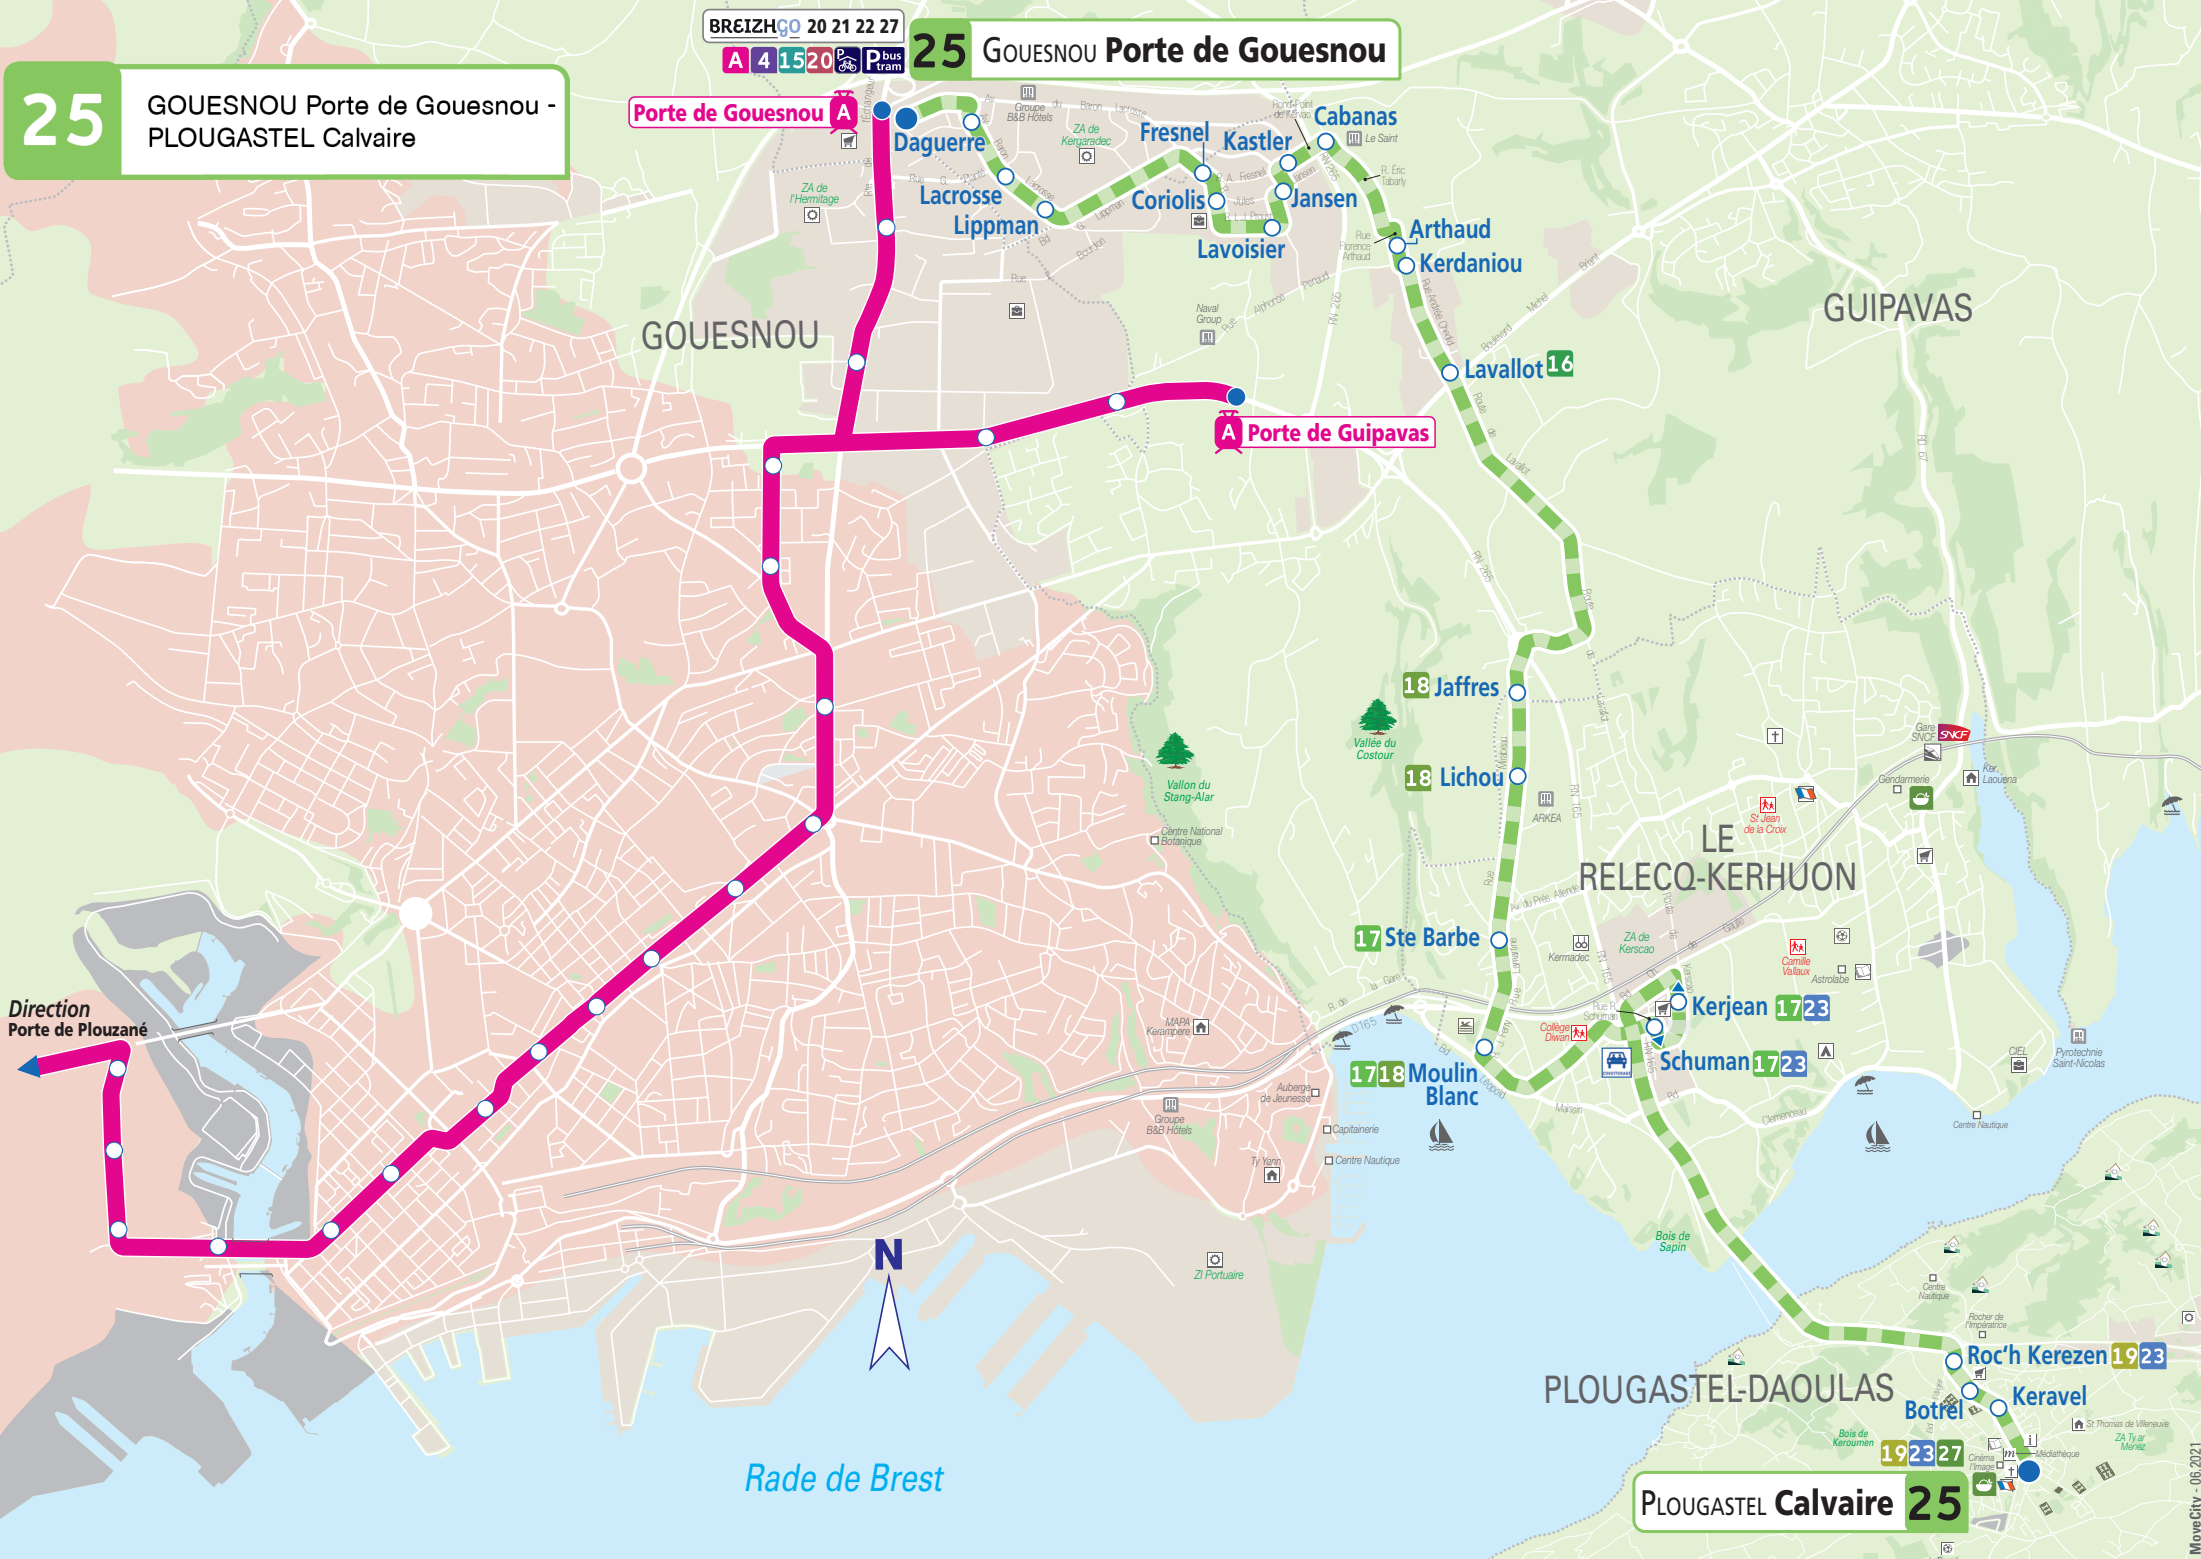

25

GOUESNOU Porte de Gouesnou - PLOUGASTEL Calvaire

BREIZHgo 20 21 22 27

A 4 15 20 P bus tram

25 GOUESNOU Porte de Gouesnou

Porte de Gouesnou A

A Porte de Guipavas

Direction Porte de Plouzané

Rade de Brest

PLOUGASTEL Calvaire 25