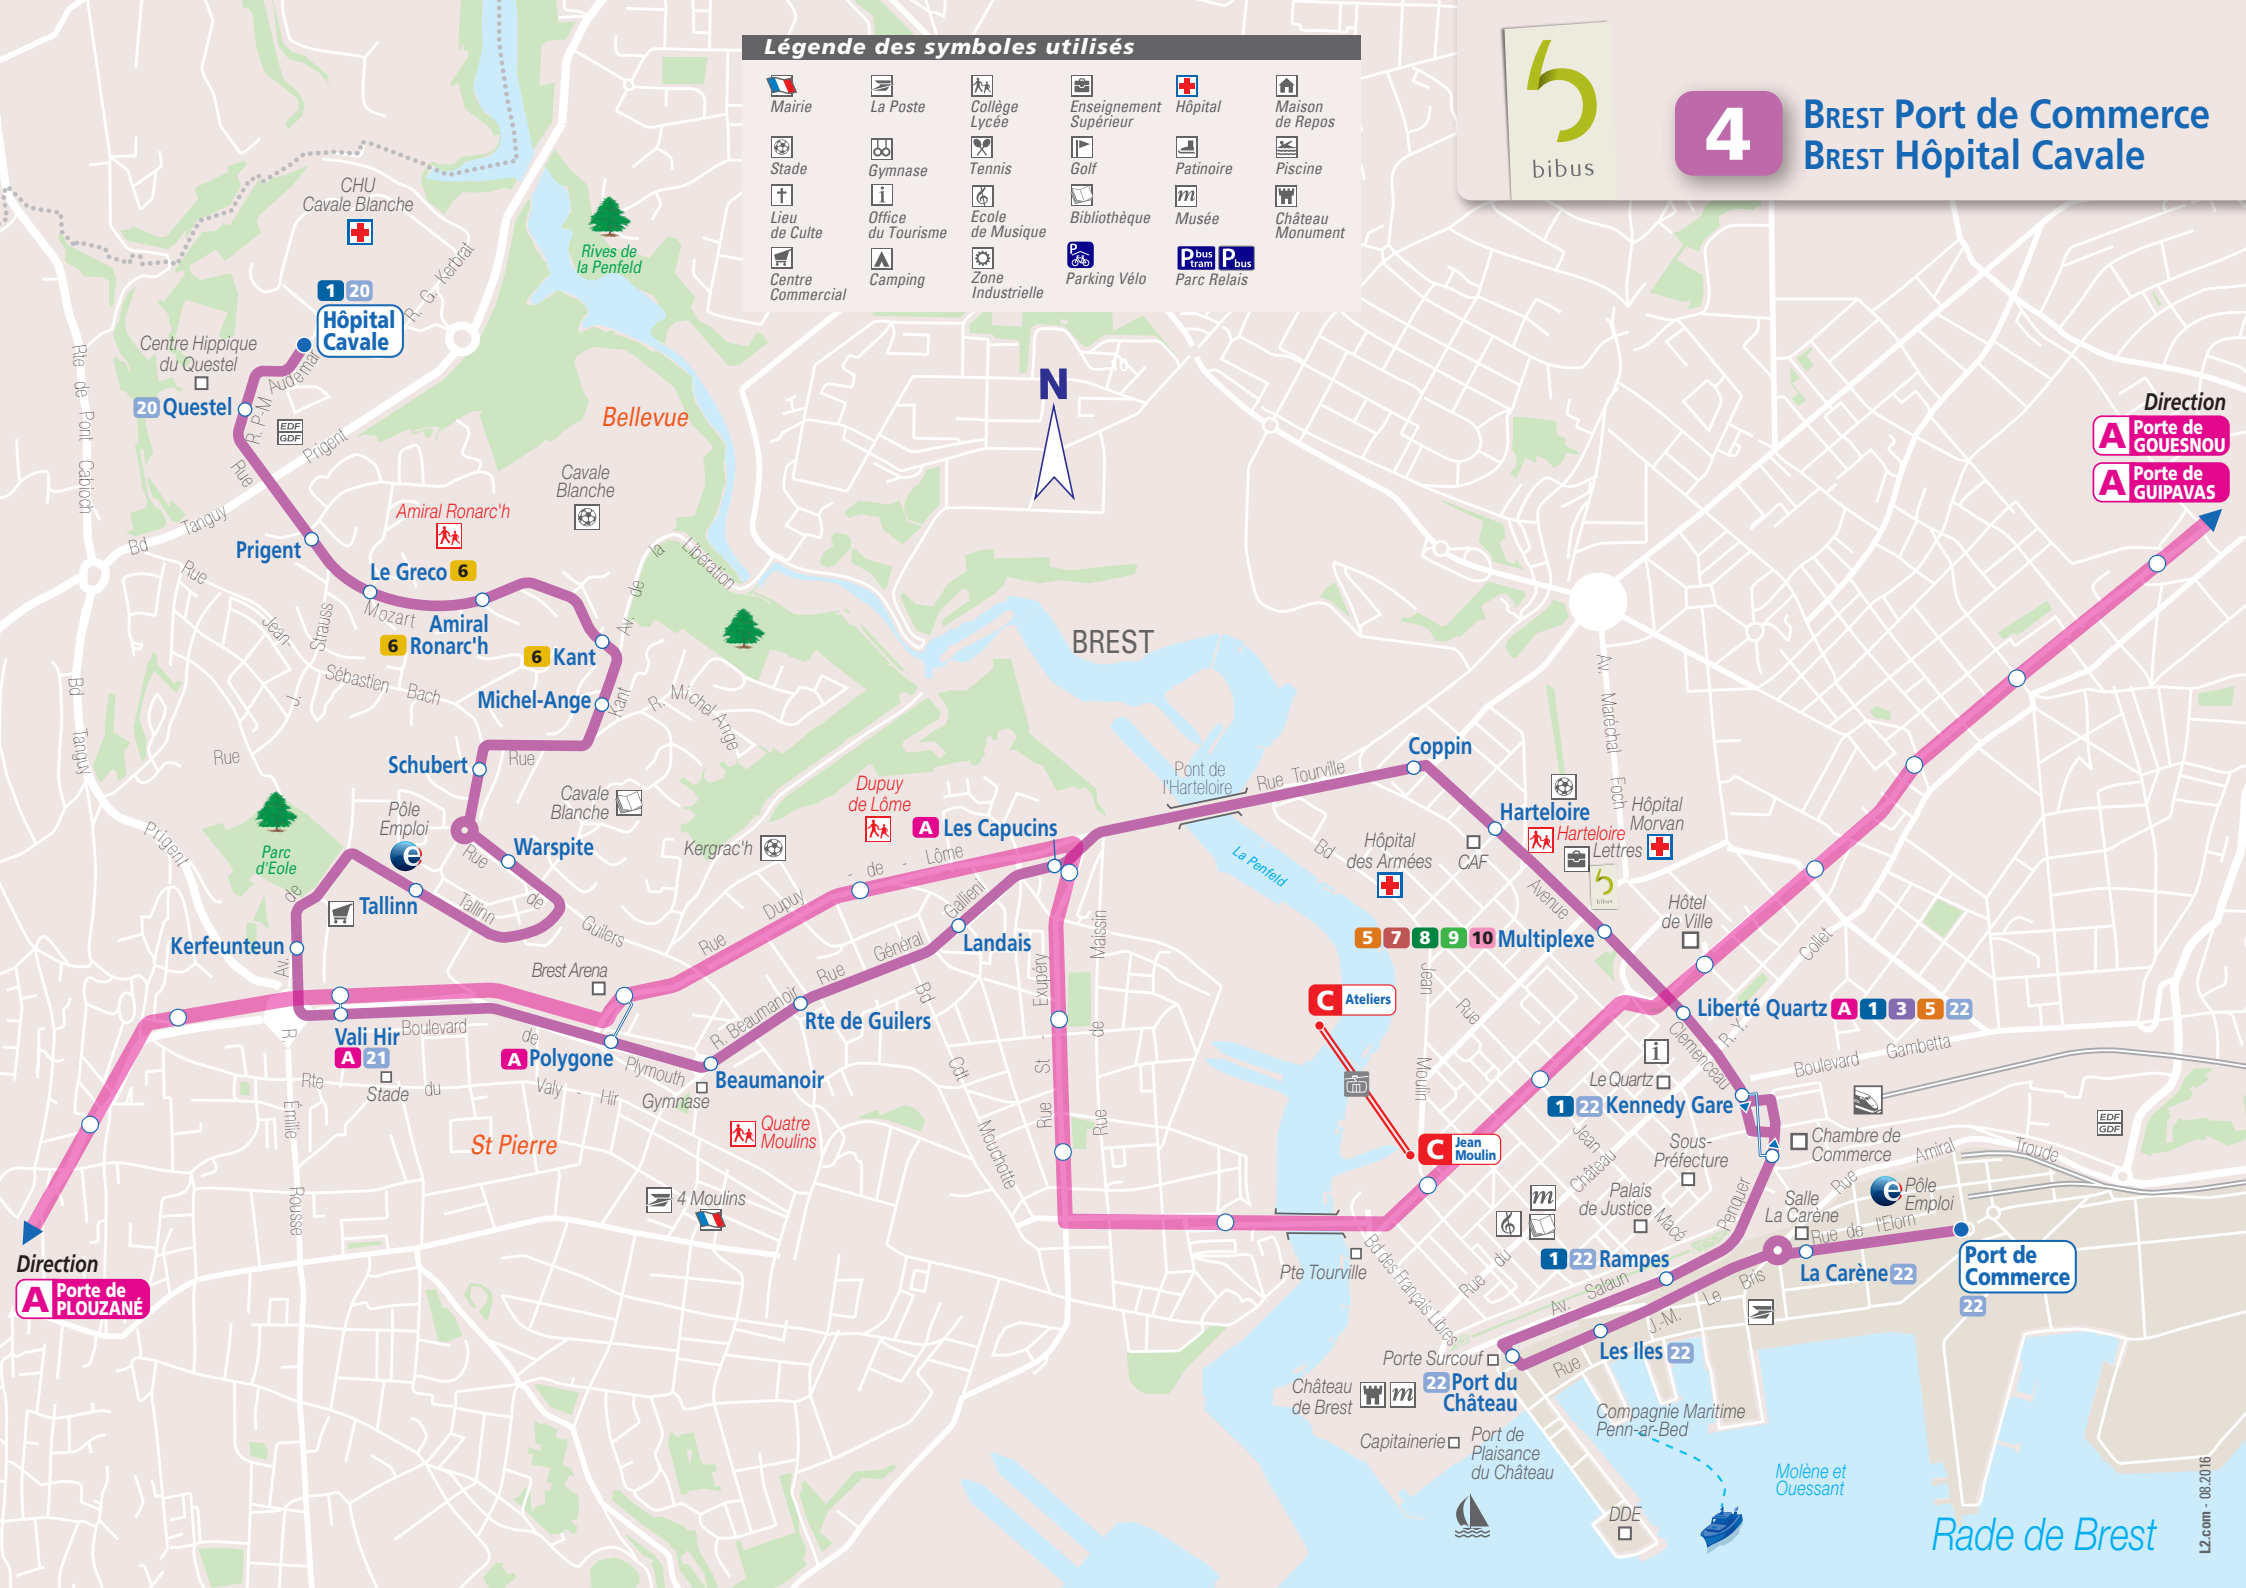

Légende des symboles utilisés

Mairie	La Poste	Collège Lycée	Enseignement Supérieur	Hôpital	Maison de Repos
Stade	Gymnase	Tennis	Golf	Patinoire	Piscine
Lieu de Culte	Office du Tourisme	Ecole de Musique	Bibliothèque	Musée	Château Monument
Centre Commercial	Camping	Zone Industrielle	Parking Vélo	Bus tram	P bus

4

**BREST Port de Commerce
BREST Hôpital Cavale**

Direction
A Porte de GOUESNOU
A Porte de GUIPAVAS

Direction
A Porte de PLOUZANÉ