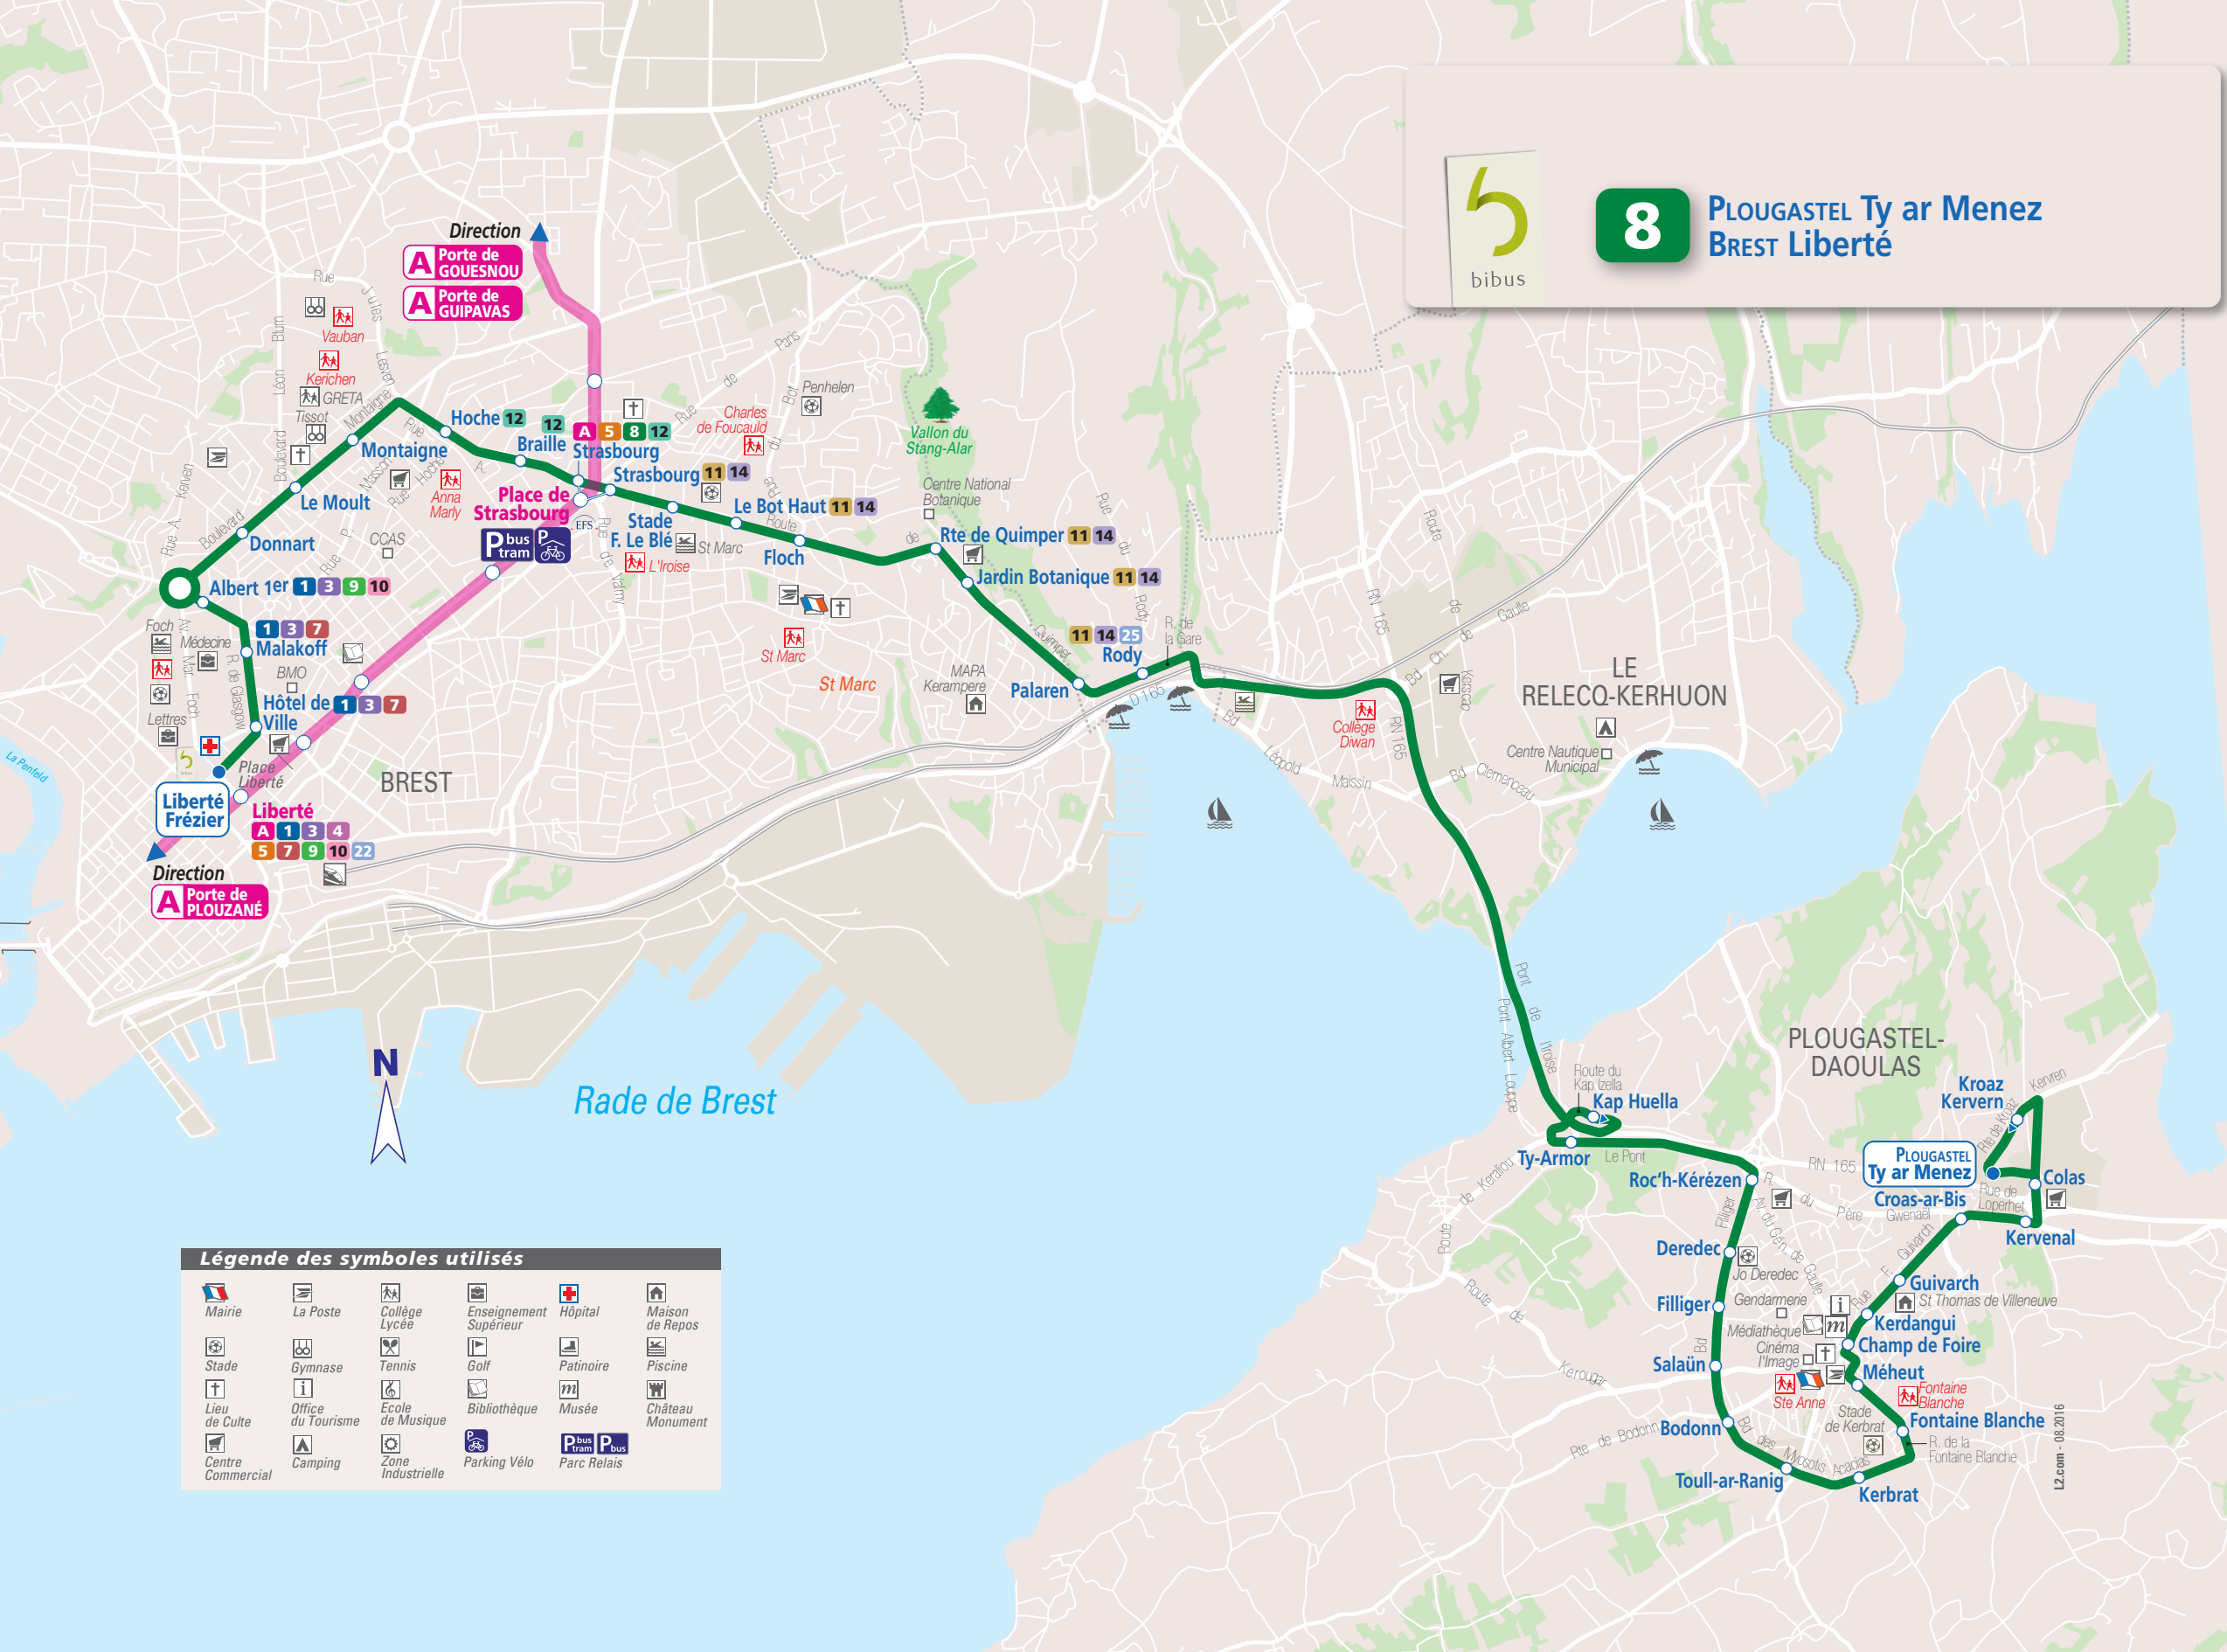

8

PLOUGASTEL Ty ar Menez  
BREST Liberté

Direction  
A Porte de GUESNOU  
A Porte de GUIPAVAS

Liberté  
Liberté Frézier  
Direction  
A Porte de PLOUZANÉ

Rade de Brest

Légende des symboles utilisés
