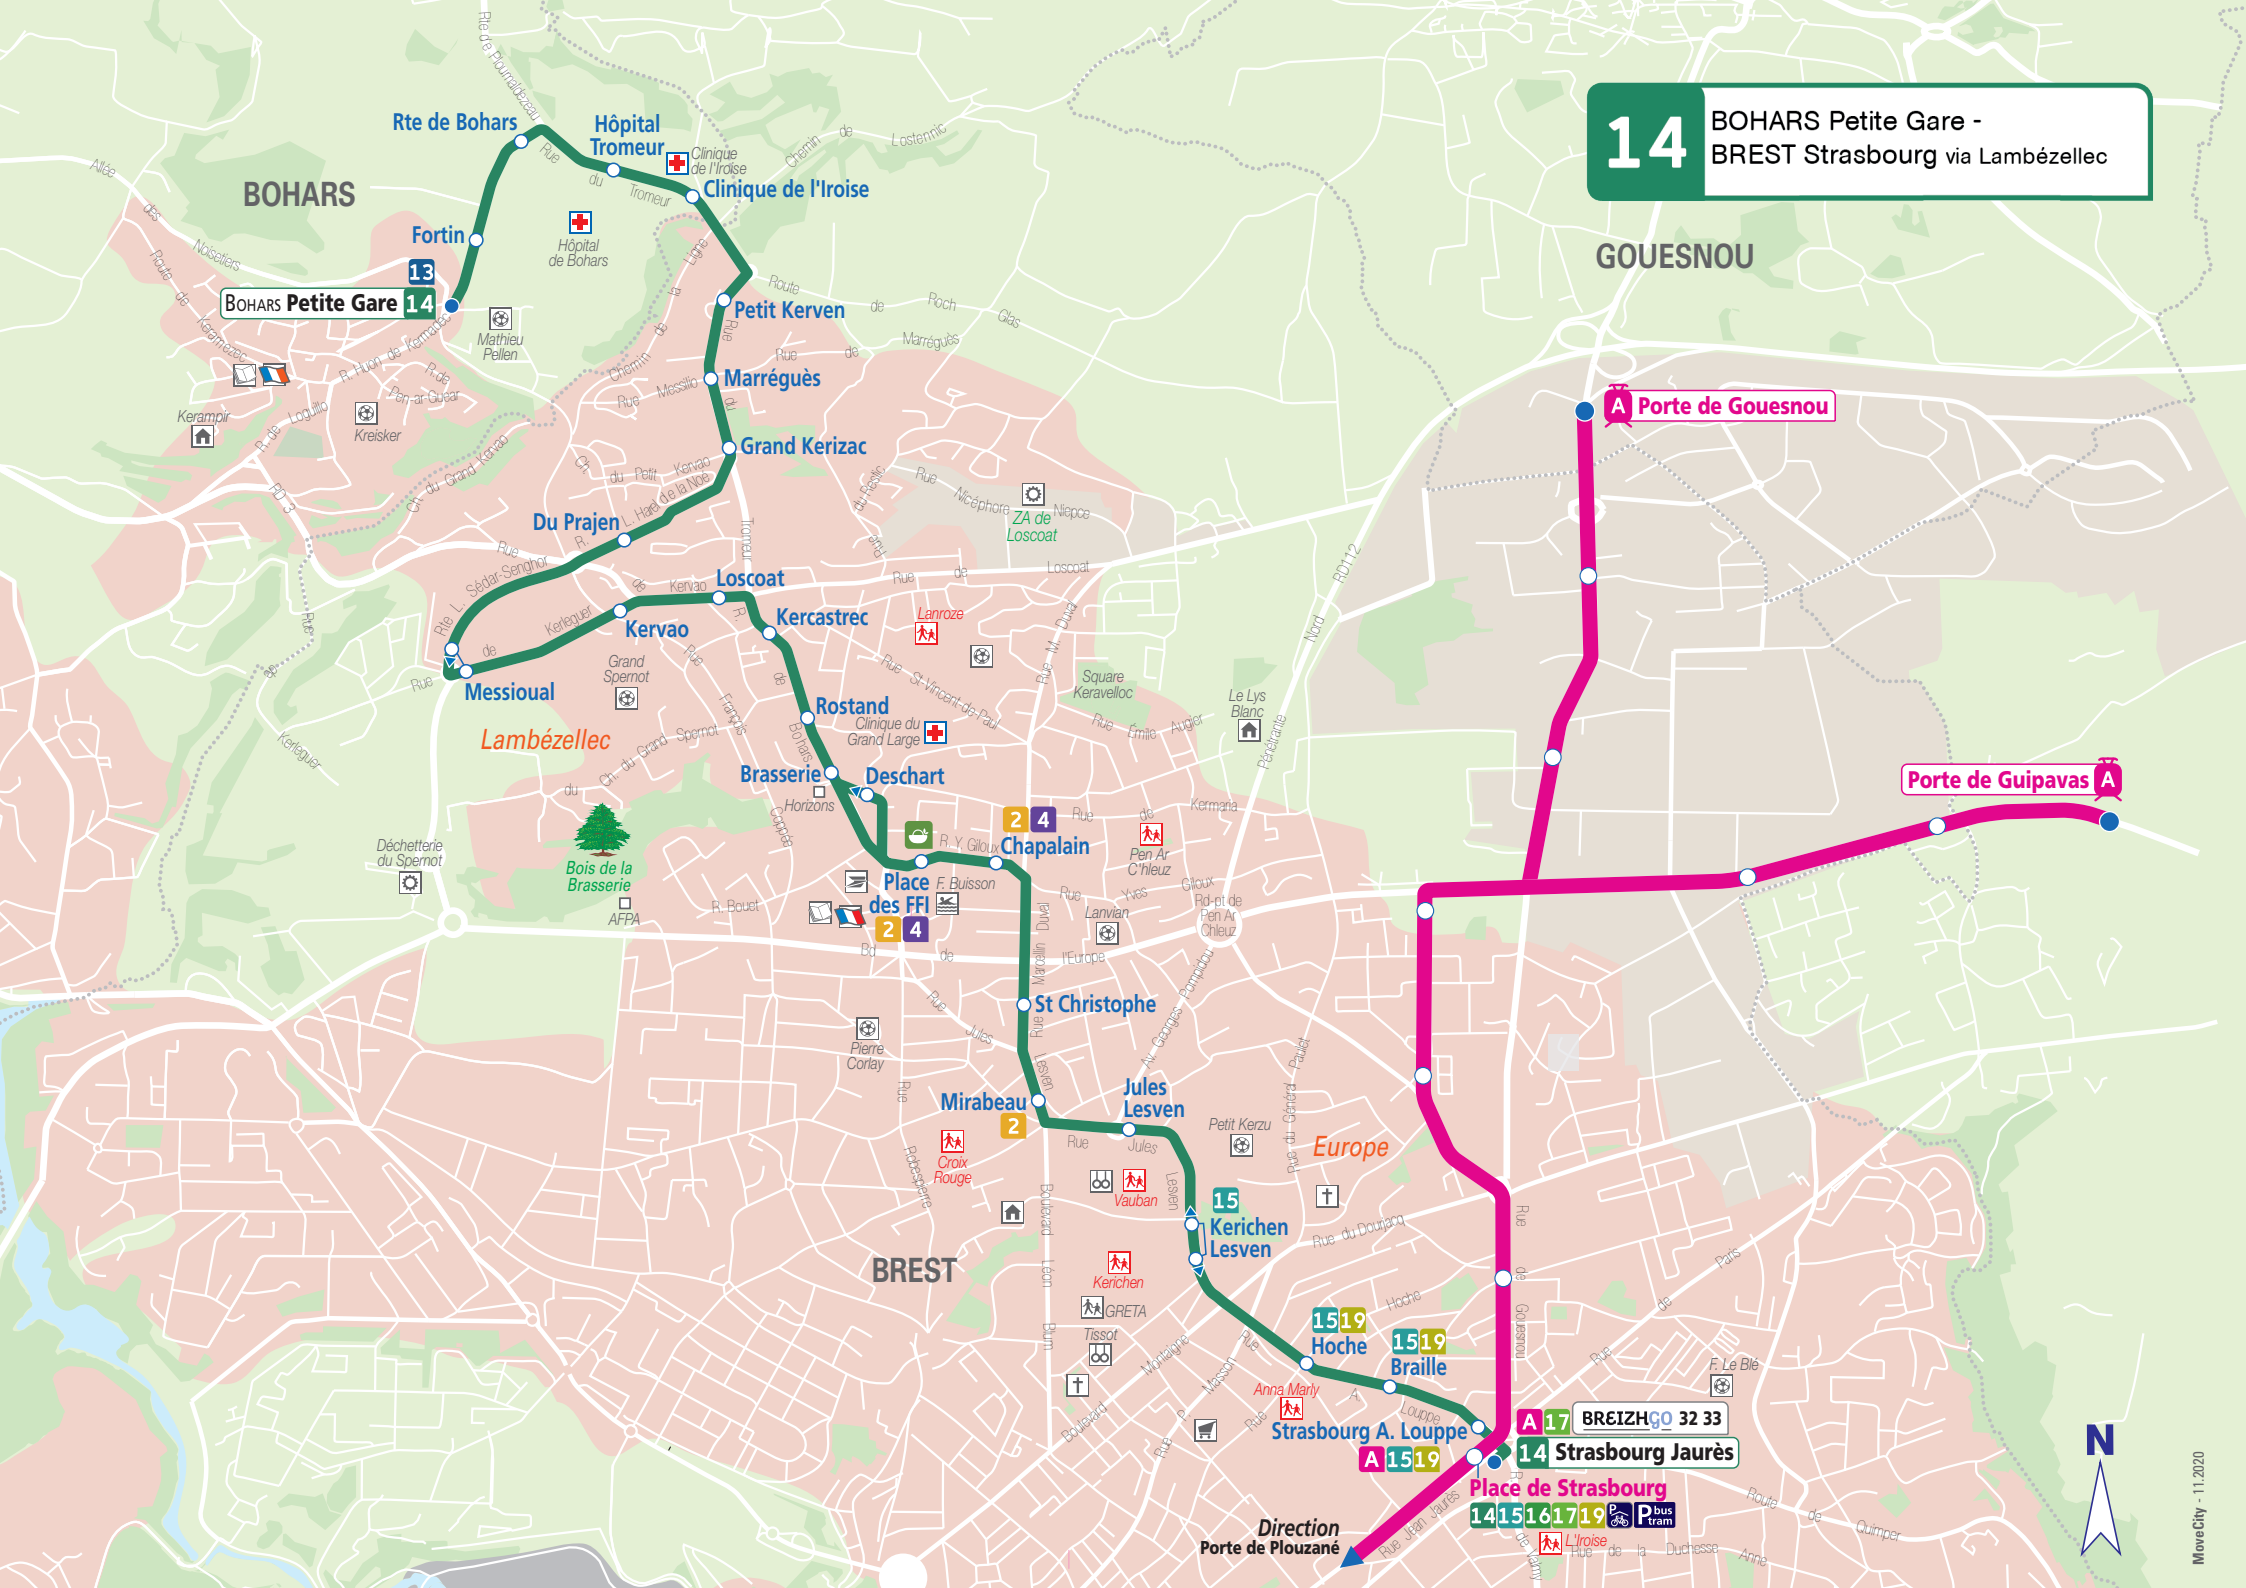

14 BOHARS Petite Gare - BREST Strasbourg via Lambézellec

GOUESNOU

A Porte de Gouesnou

Porte de Guipavas **A**

A 17 BREIZHGO 32 33

A 14 Strasbourg Jaurès

Place de Strasbourg
14 15 16 17 19

Direction
Porte de Plouzané