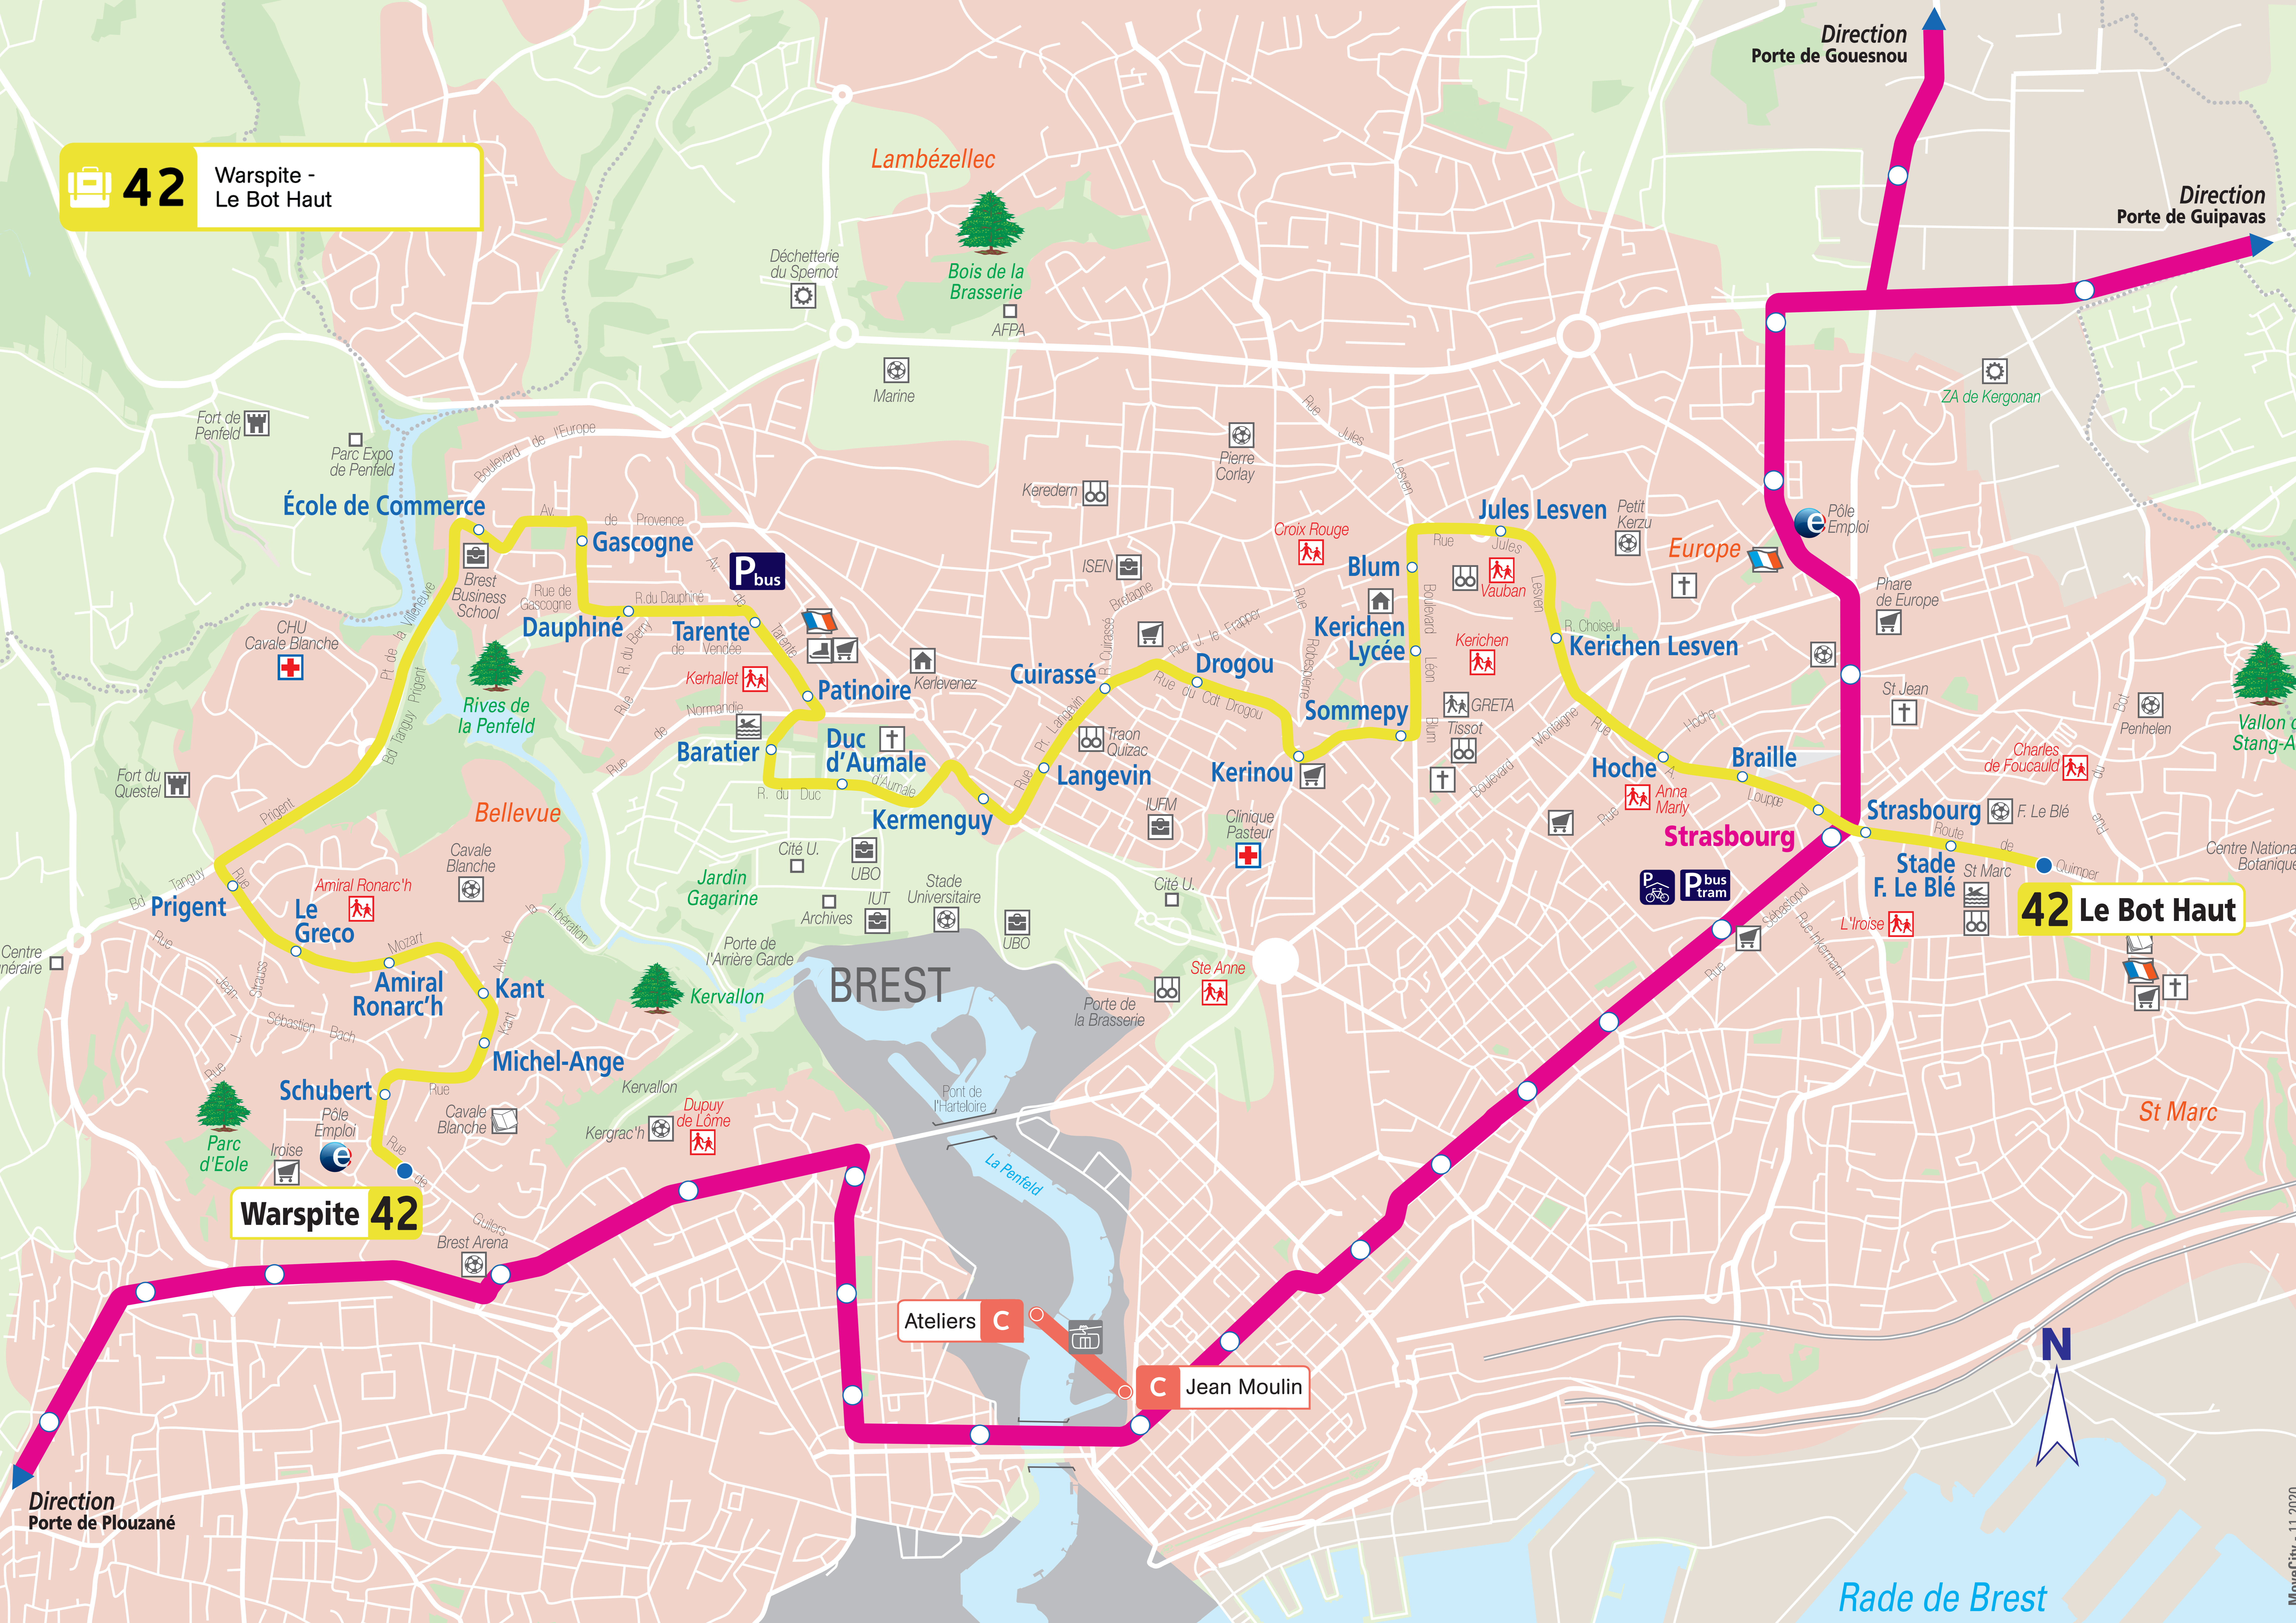

42 Warspite -
Le Bot Haut

42 Le Bot Haut

Warspite 42

Direction
Porte de Plouzané

Direction
Porte de Gouesnou

Direction
Porte de Guipavas

N

Rade de Brest