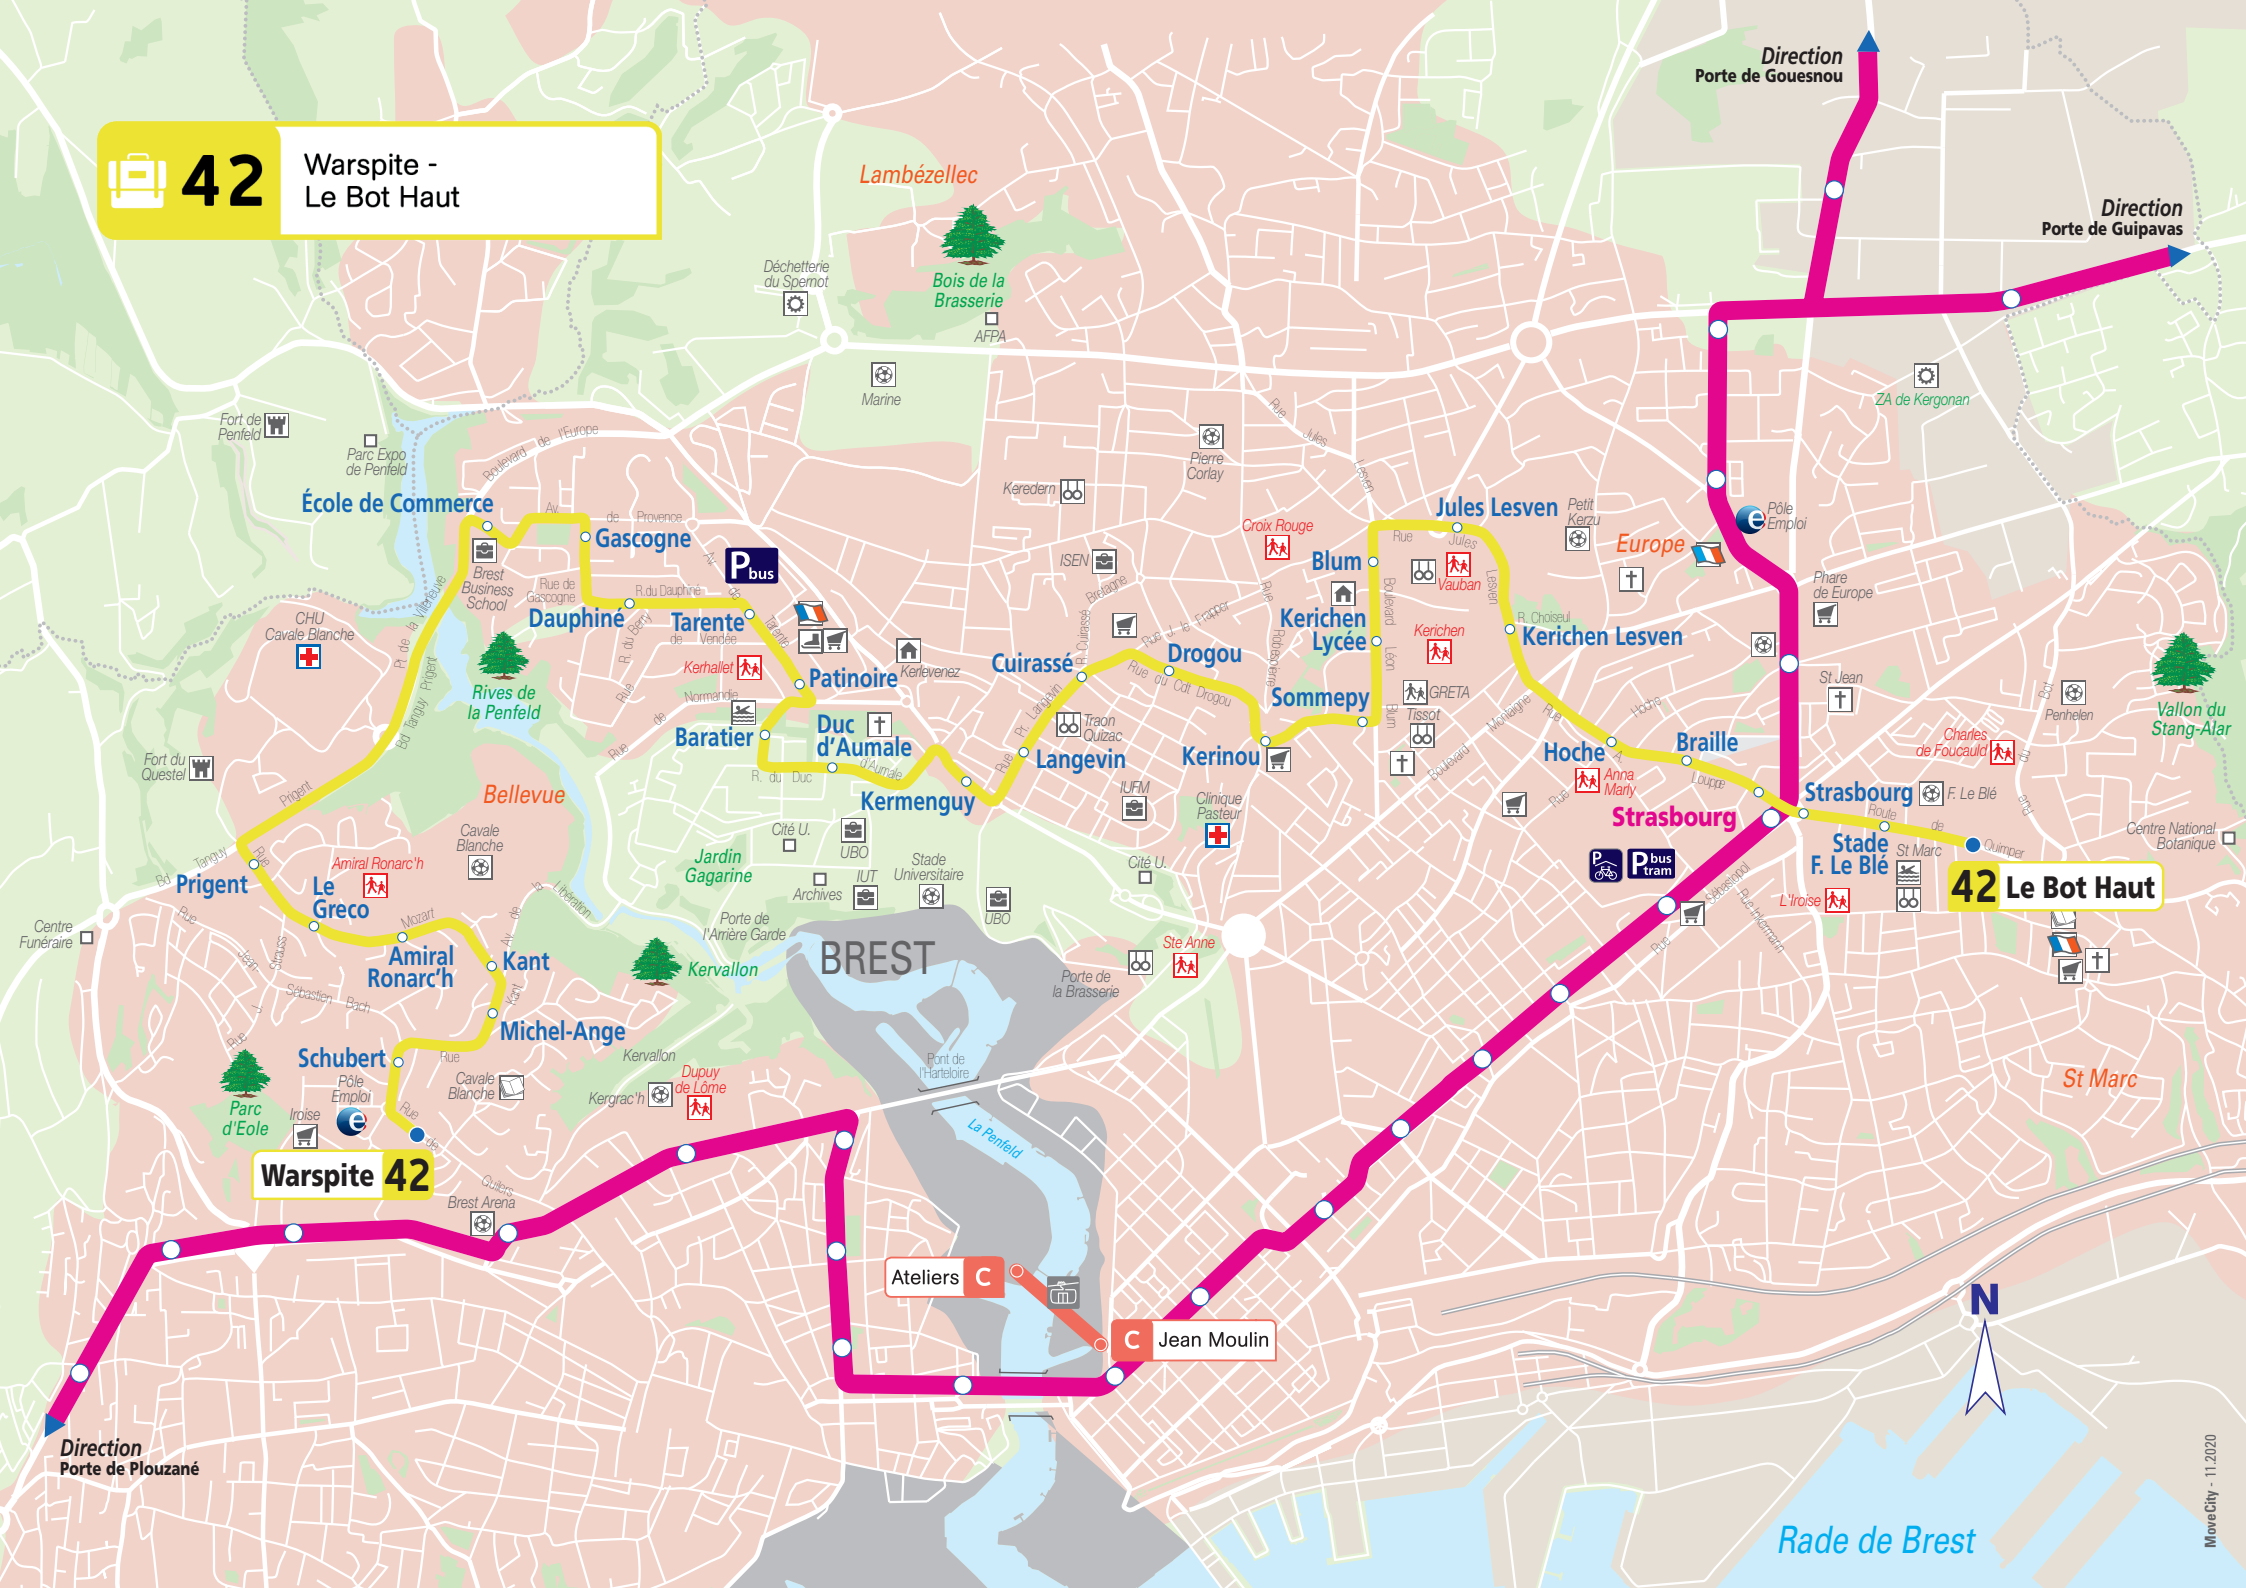

42

Warspite -  
Le Bot Haut

Warspite 42

42 Le Bot Haut

Direction  
Porte de Plouzané

Direction  
Porte de Gouesnou

Direction  
Porte de Guipavas

Ateliers C