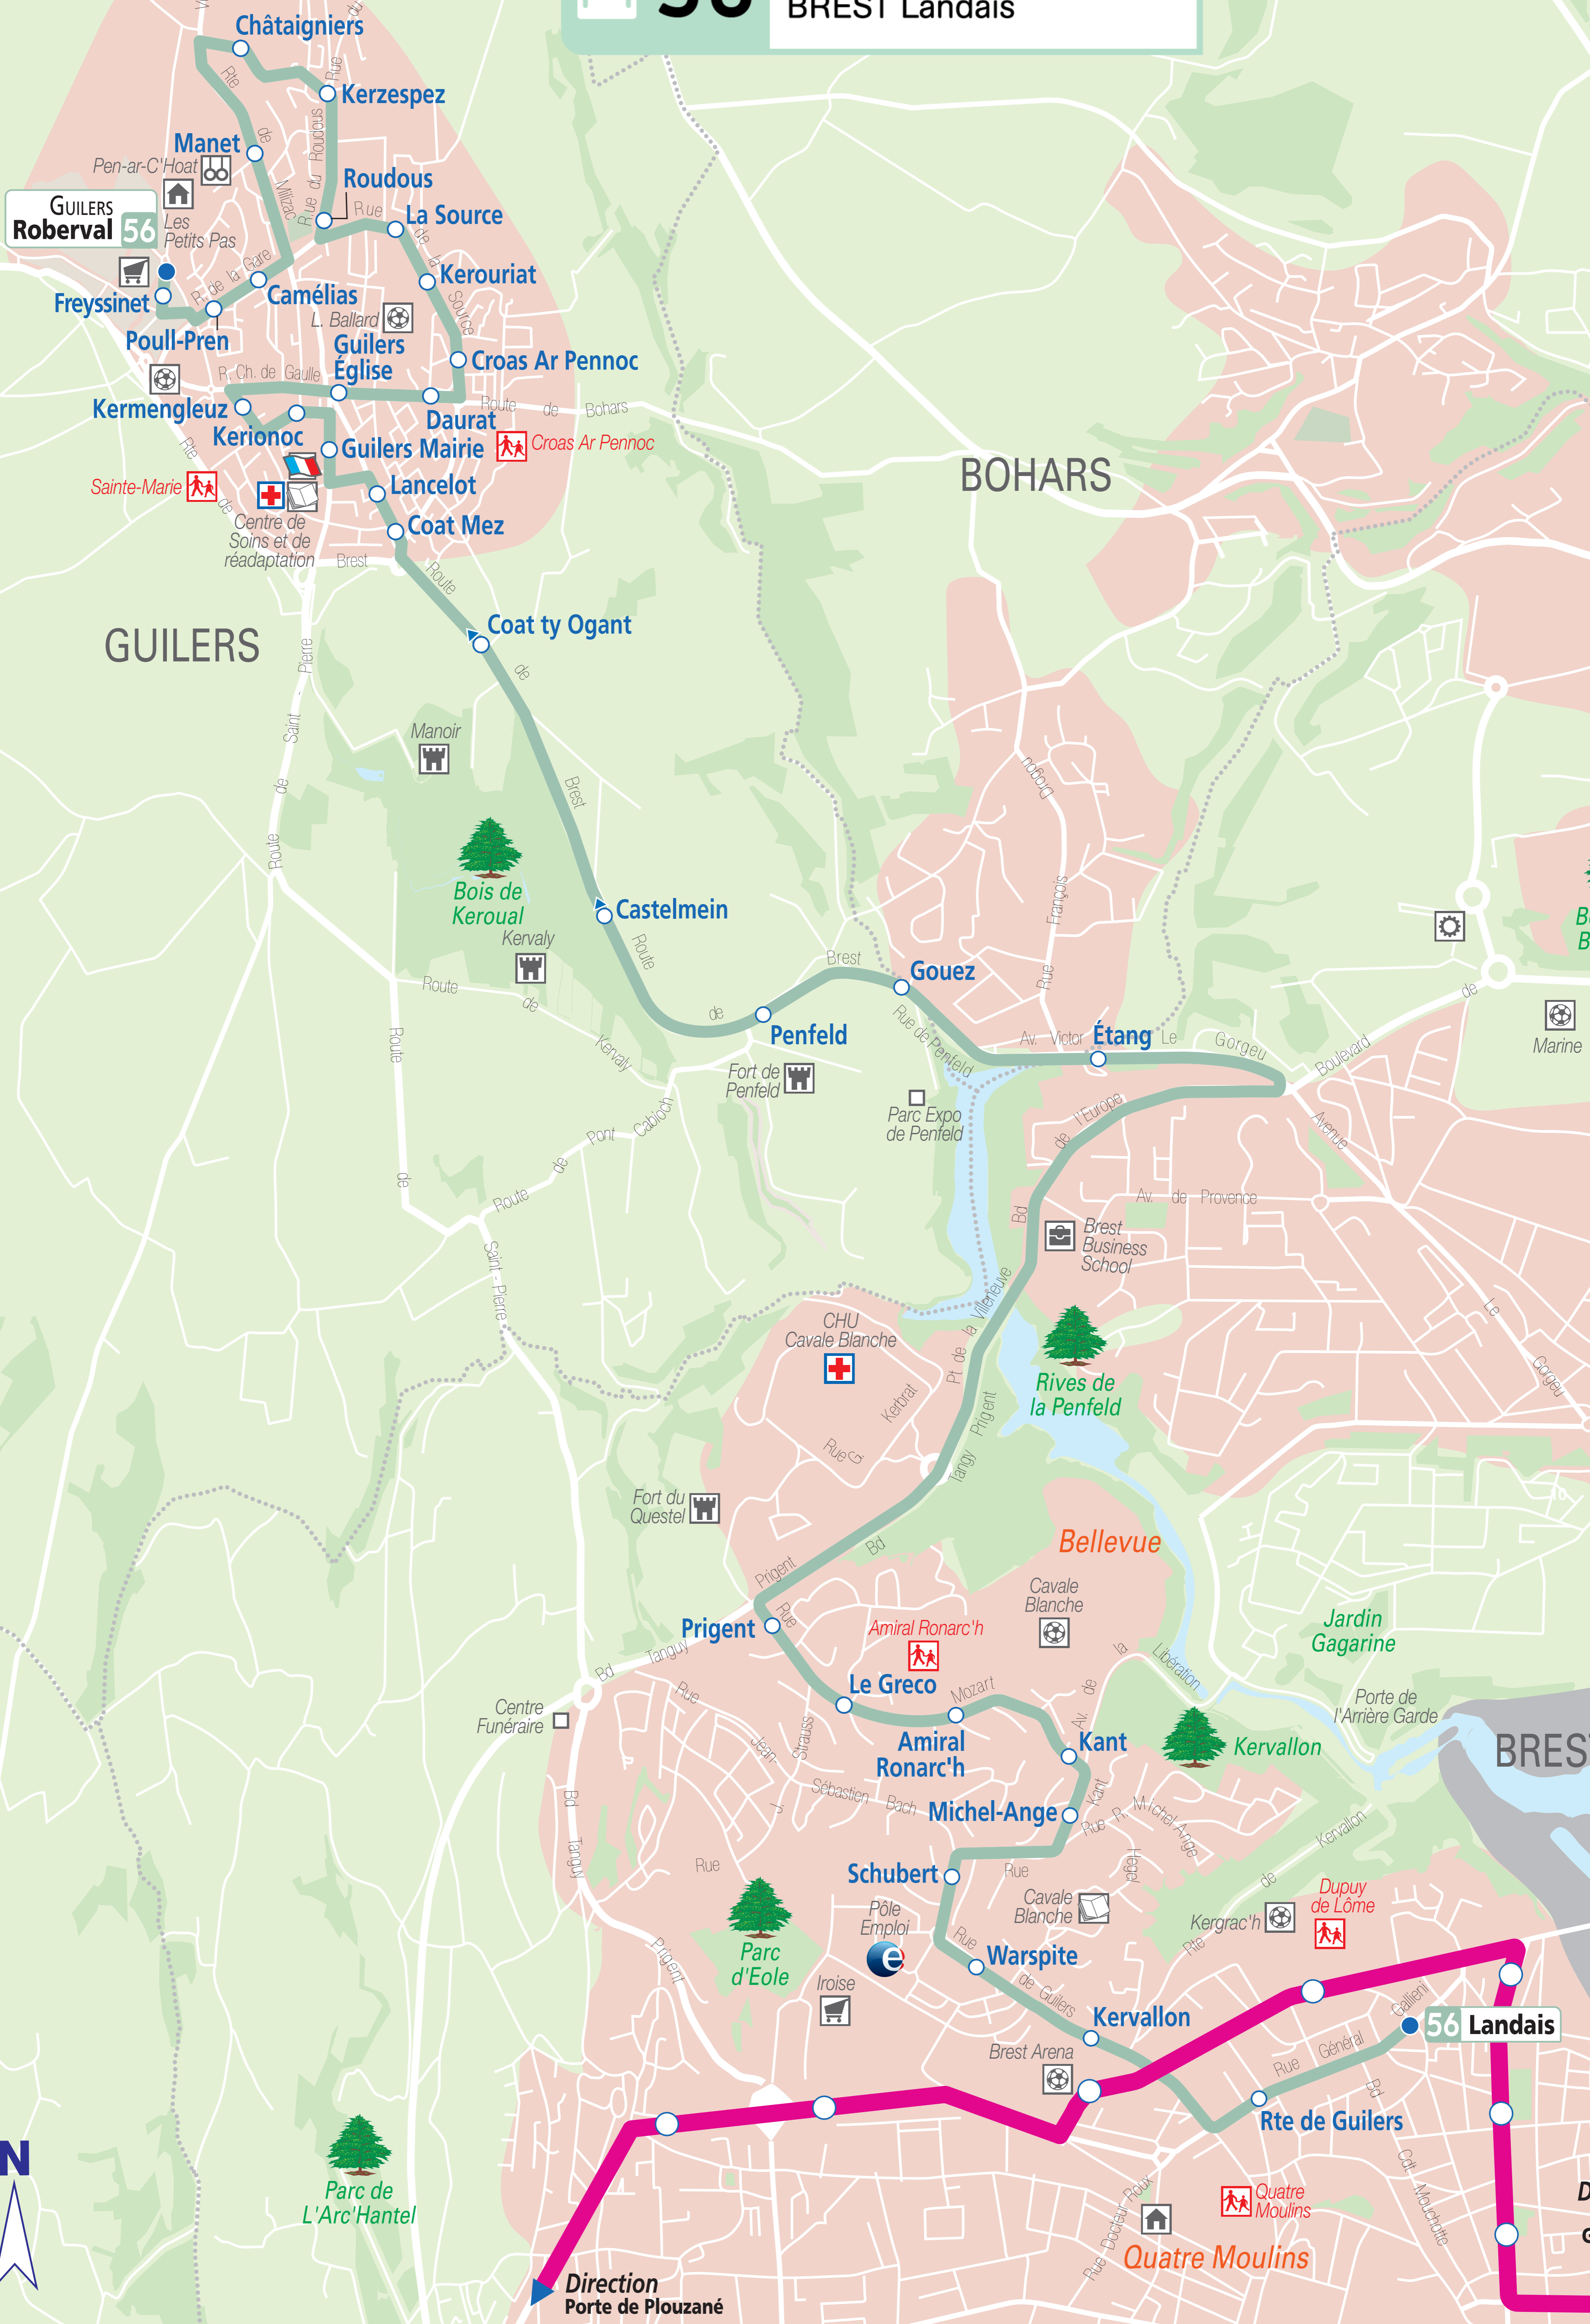

 **56** GUILERS Roberval - BREST Landais

**GUILERS Roberval 56**

**GUILERS**

**BOHARS**

**BREST**

Direction Porte de Plouzané

Direction Porte de Gouesnou Porte de Guipavas