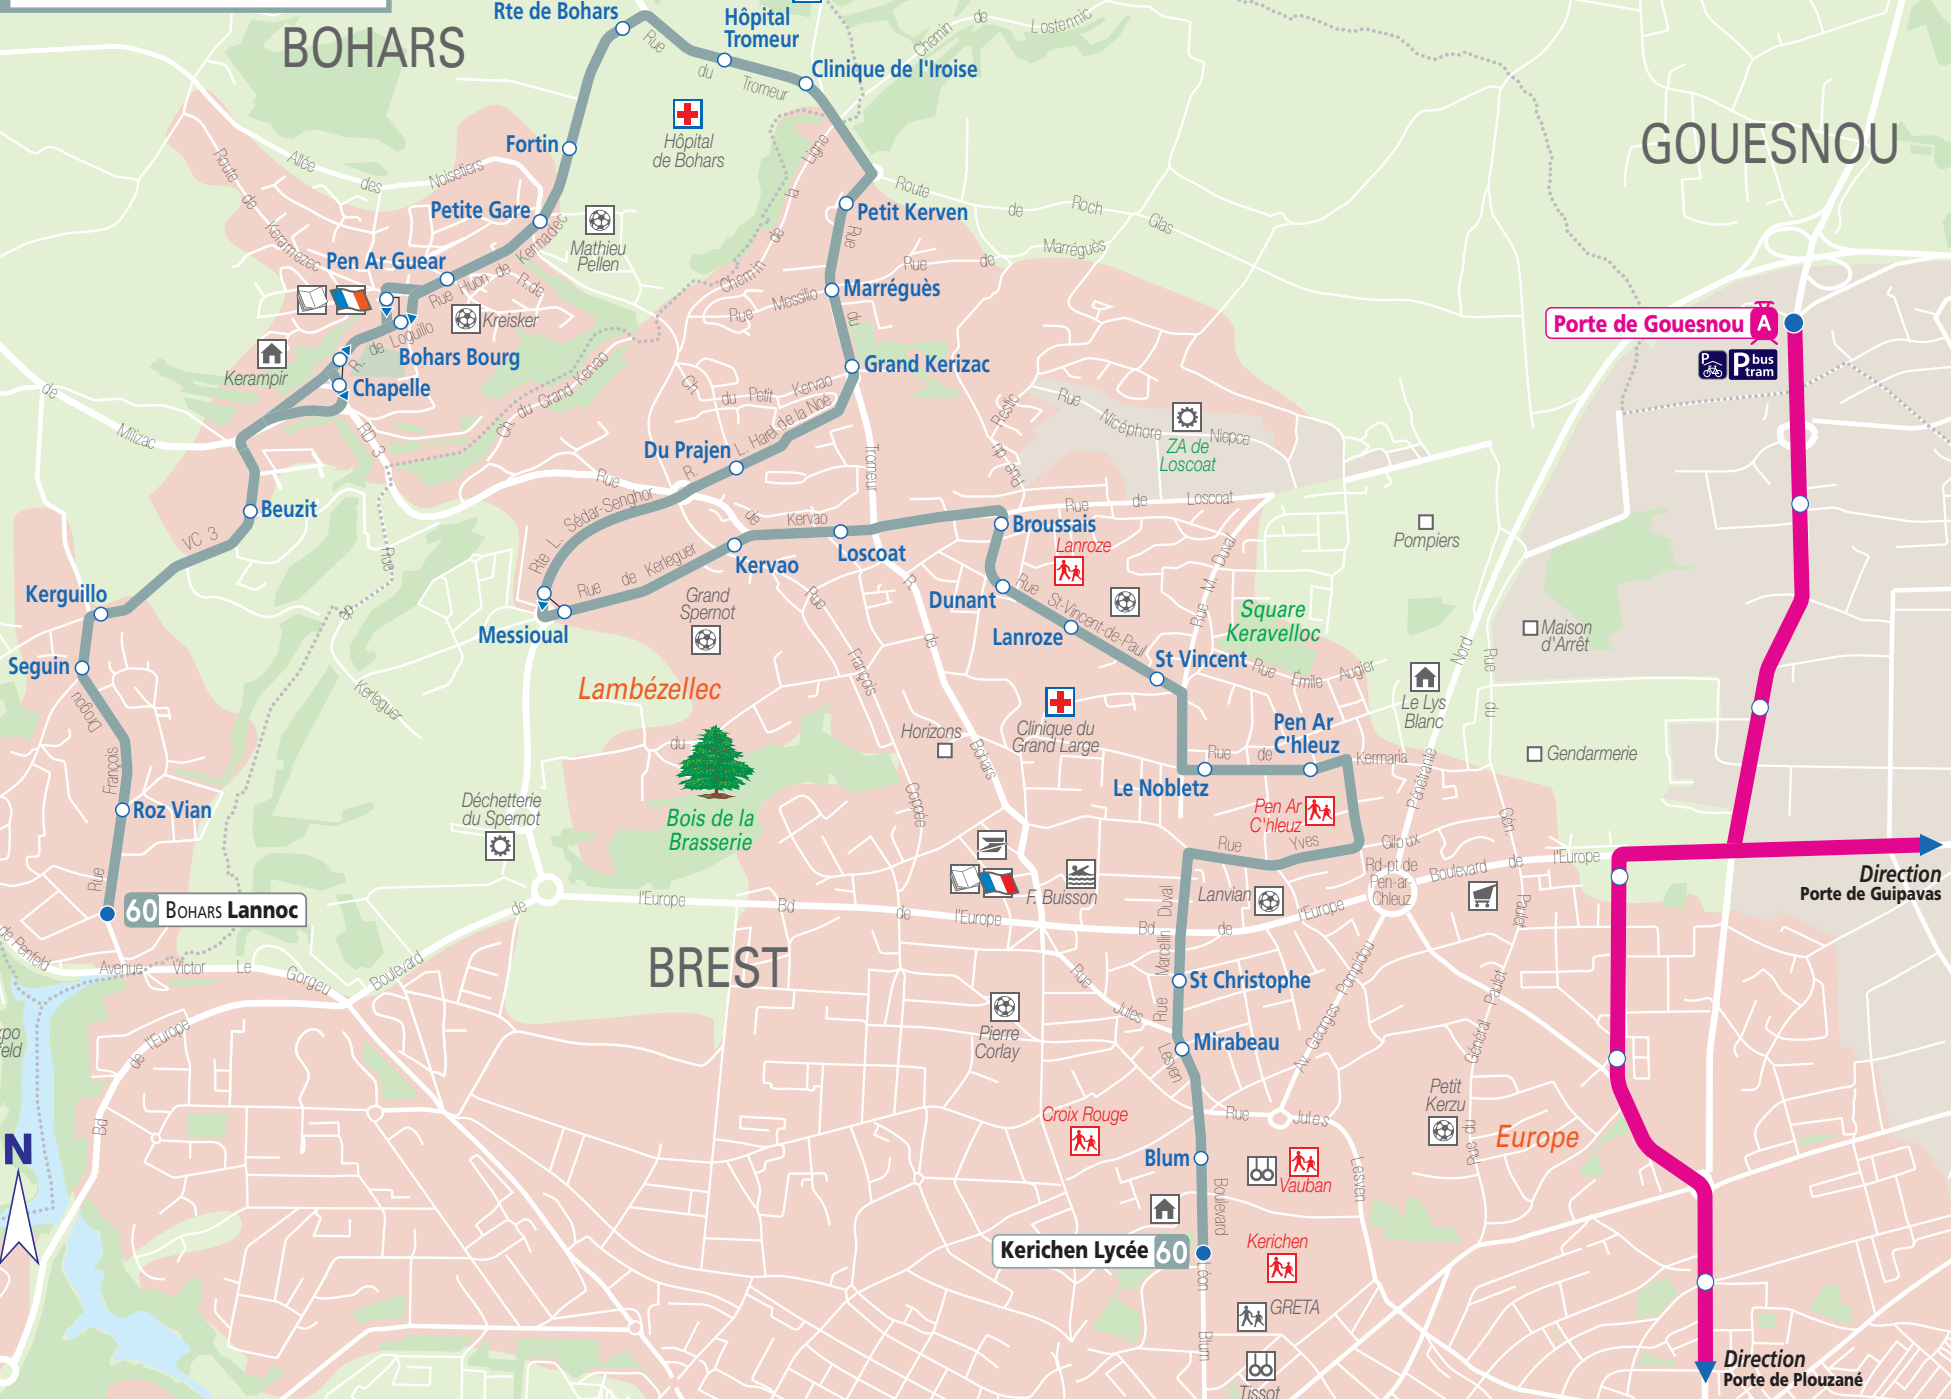

60

BOHARS Lannoc - BREST Kerichen Lycée

BOHARS

GOUESNOU

BREST

60 BOHARS Lannoc

Kerichen Lycée 60

Porte de Gouesnou A

Direction Porte de Guipavas

Direction Porte de Plouzané