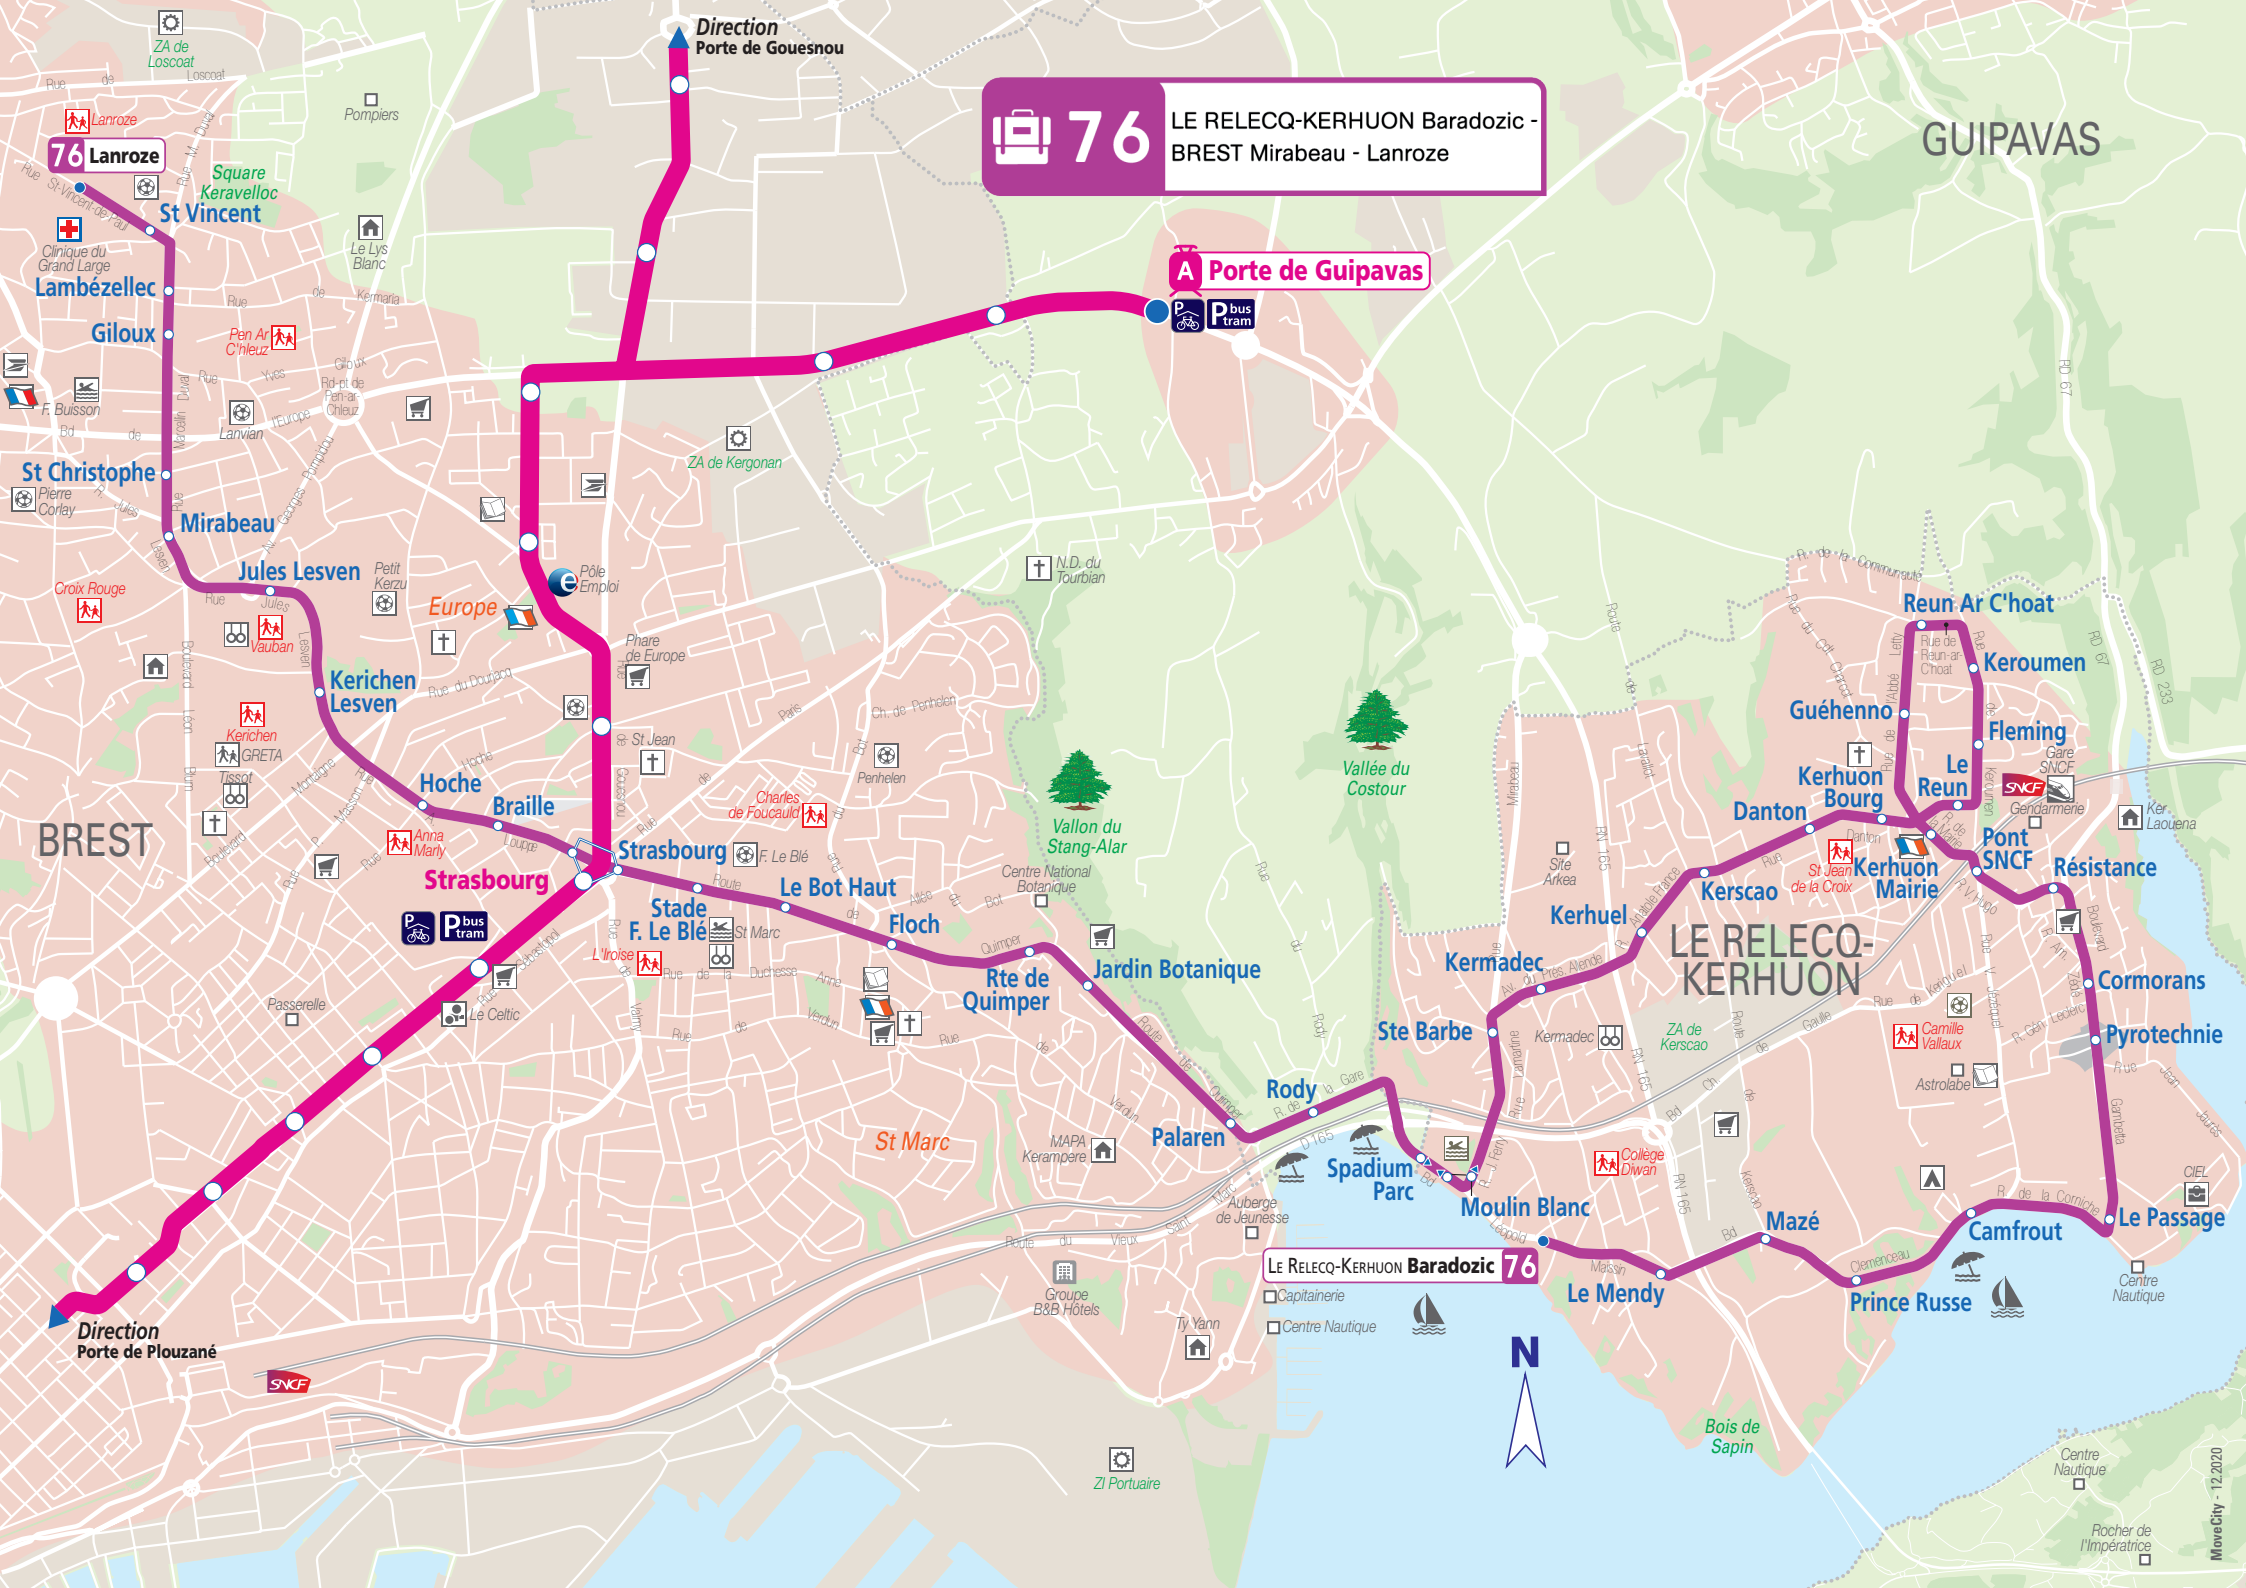

76 LE RELECQ-KERHUON Baradozic - BREST Mirabeau - Lanroze

A Porte de Guipavas

LE RELECQ-KERHUON Baradozic **76**

76 Lanroze

Lambézellec

Giloux

St Christophe

Mirabeau

Prince Russe

Camfrout

Le Passage

GUIPAVAS

Reun Ar C'hoat

Keroumen

Fleming

Le Reun

Pont SNCF

Résistance

Cormorans

Pyrotechnie

Le Passage

Le Passage

Le Passage

Le Passage

Le Passage

Le Passage

Le Passage

Le Passage

Le Passage

Le Passage

BREST

LE RELECQ-KERHUON