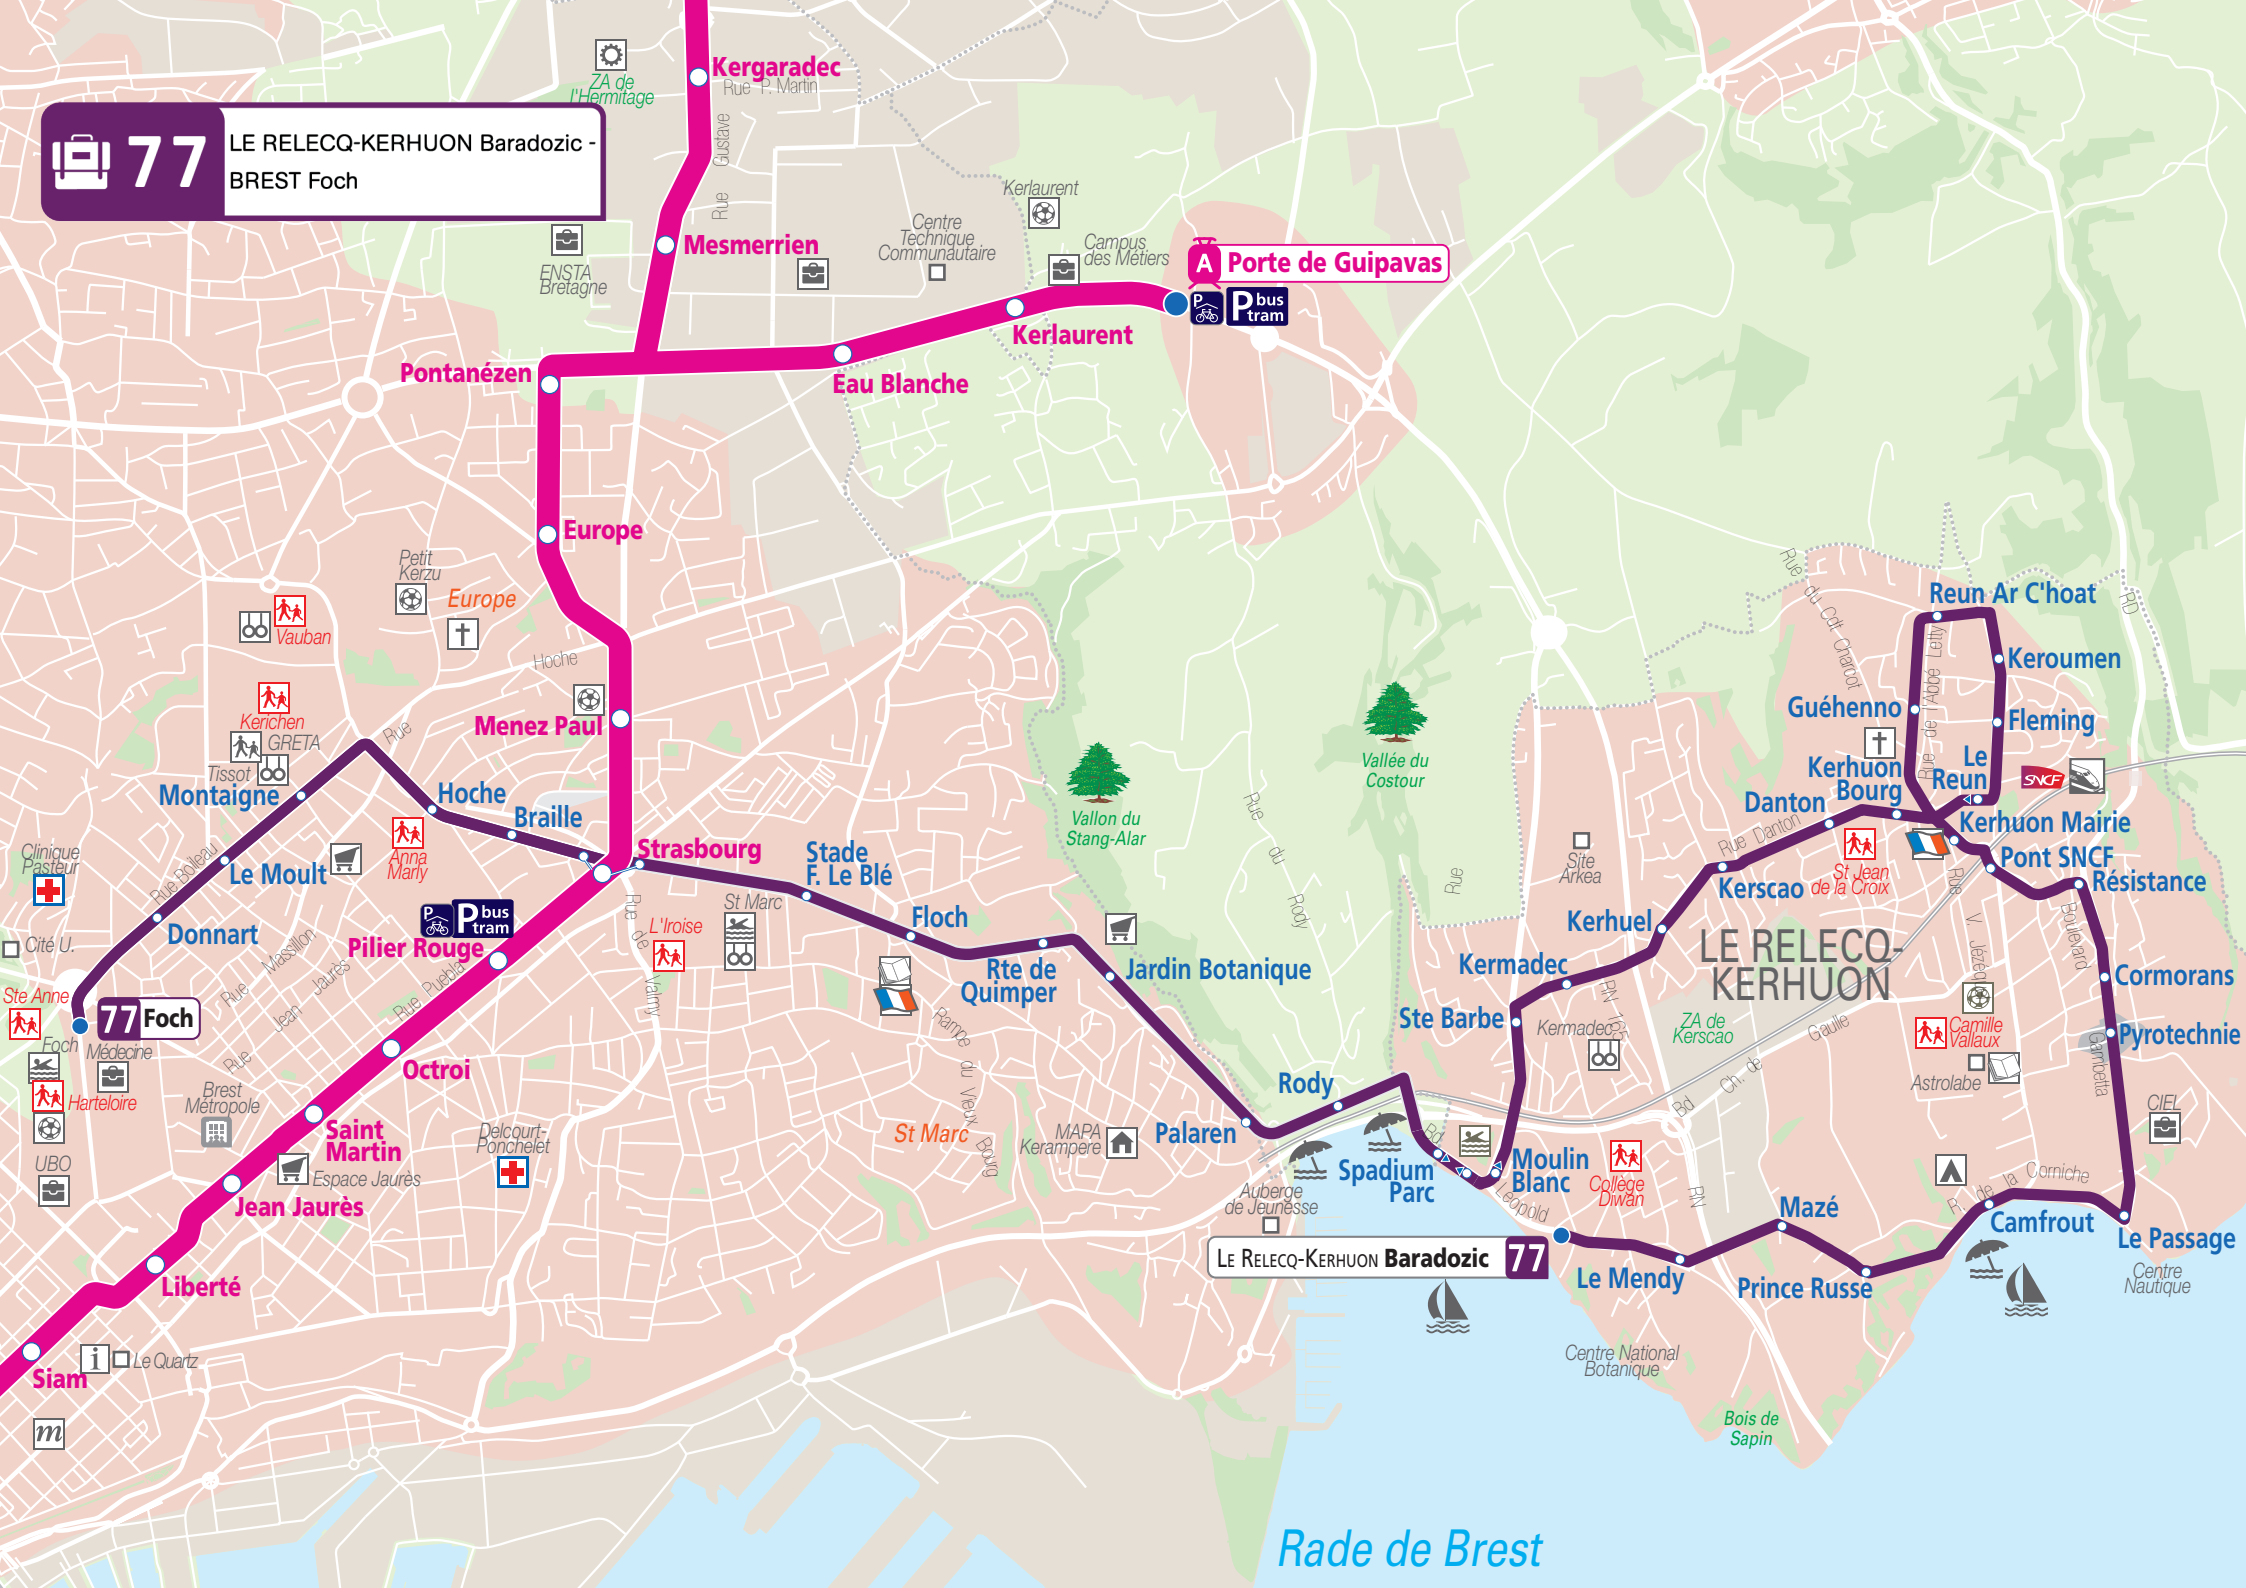

77 LE RELECQ-KERHUON Baradozic - BREST Foch

Kergaradec
Rue P. Martin

Mesmerrien

A Porte de Guipavas

Pontanézén

Eau Blanche

Europe

Europe

Jardin Botanique

Rody

Palaren

Spadium Parc

Moulin Blanc

Mazé

Camfrout

Le Passage

Centre Nautique

LE RELECQ-KERHUON Baradozic 77

Rade de Brest